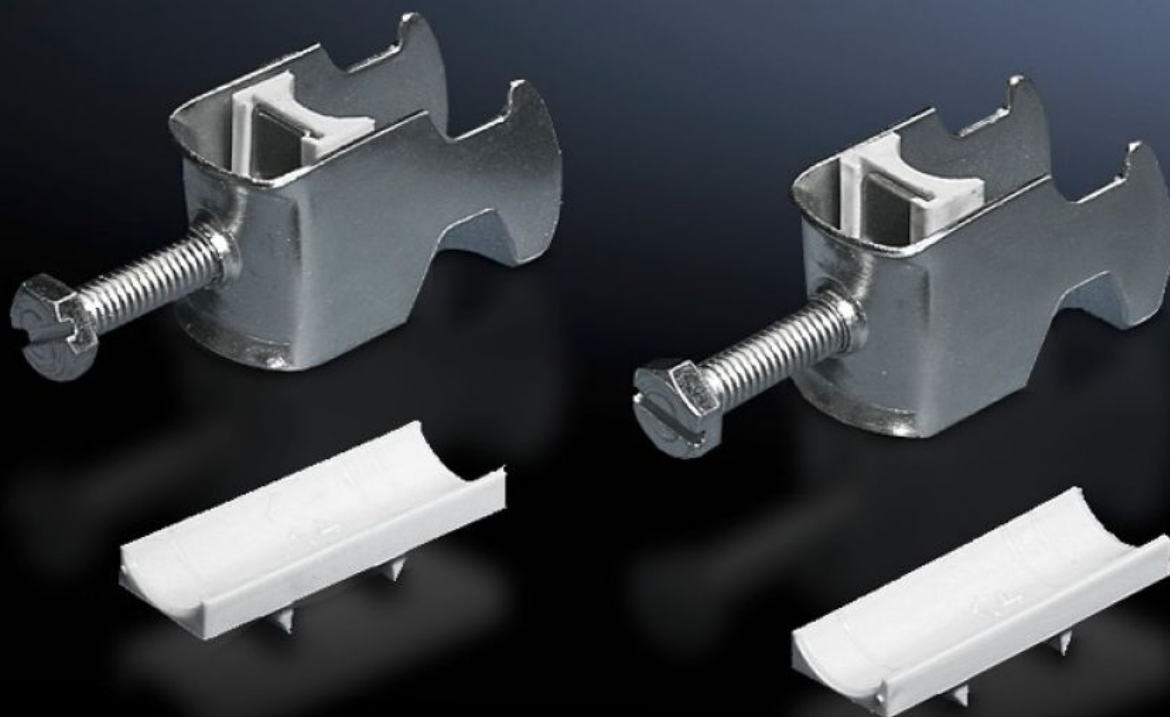

Rittal – The System.

Faster – better – everywhere.

DK 7097.000 Kabelhållare

State: 2025-04-19 (Source: rittal.com/se-sv)

ENCLOSURES

POWER DISTRIBUTION

CLIMATE CONTROL

IT INFRASTRUCTURE

SOFTWARE & SERVICES

FRIEDHELM LOH GROUP

DK 7097.000 - Kabelhållare för C-profilskena, kombiskena

För montage av kabeln på C-profilskenan.

Features

Art. nr.	DK 7097.000
Utförande	för kabelldiameter 18–22 mm
Produktbeskrivning	För montage av kabeln på C-profilskenan.
Material	Stålplåt
Ytbehandling	Förzinkad
Leveransens omfattning	Inkl. plastmellanlägg
Min. kabelldiameter	18 mm
Max. kabelldiameter	22 mm
Förpackningsenhet	25 st.
Nettovikt	0.975
Bruttovikt	1
PCF per pack (cradle-to-gate)	3,9 kg CO2 eq (Cat B)
Note on PCF category	Category B: PCF value (cradle-to-gate) based on the product weight, approximately calculated and self-declared
Tullvarukod	73182900
EAN	4028177124523
ETIM 9	EC000454
ETIM 8	EC000127