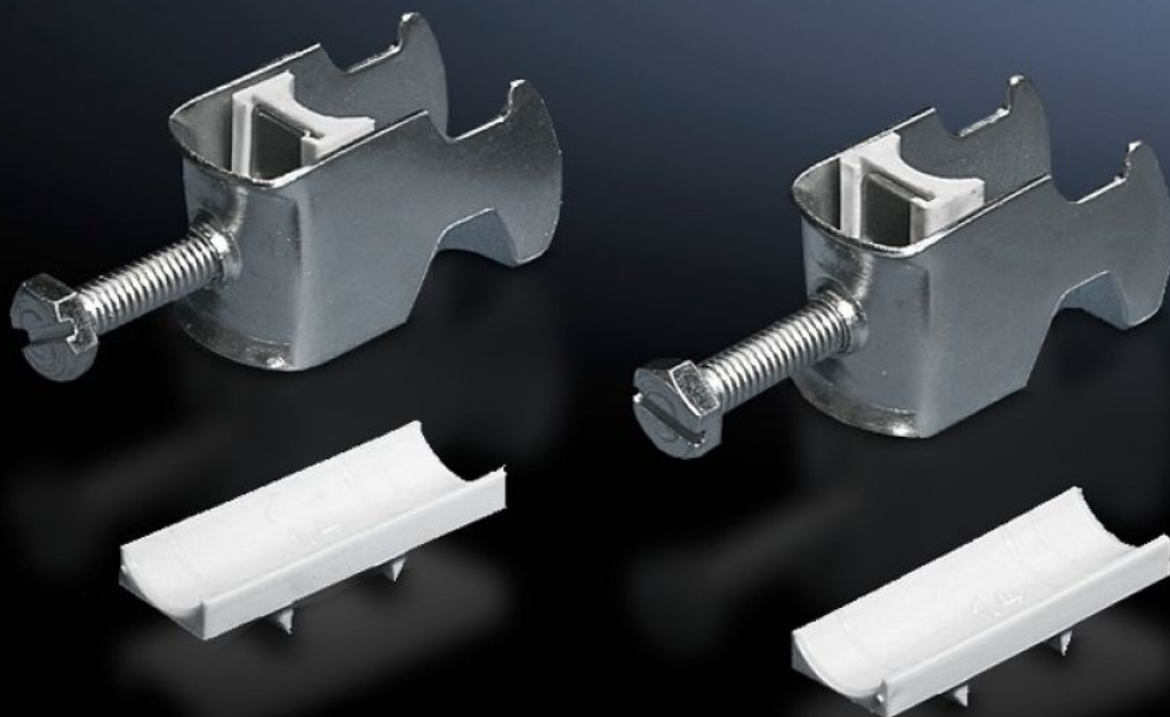

Rittal – The System.

Faster – better – everywhere.

DK 7098.000 Kabelhållare

State: 2026-06-23 (Source: rittal.com/se-sv)

ENCLOSURES

POWER DISTRIBUTION

CLIMATE CONTROL

IT INFRASTRUCTURE

SOFTWARE & SERVICES

FRIEDHELM LOH GROUP