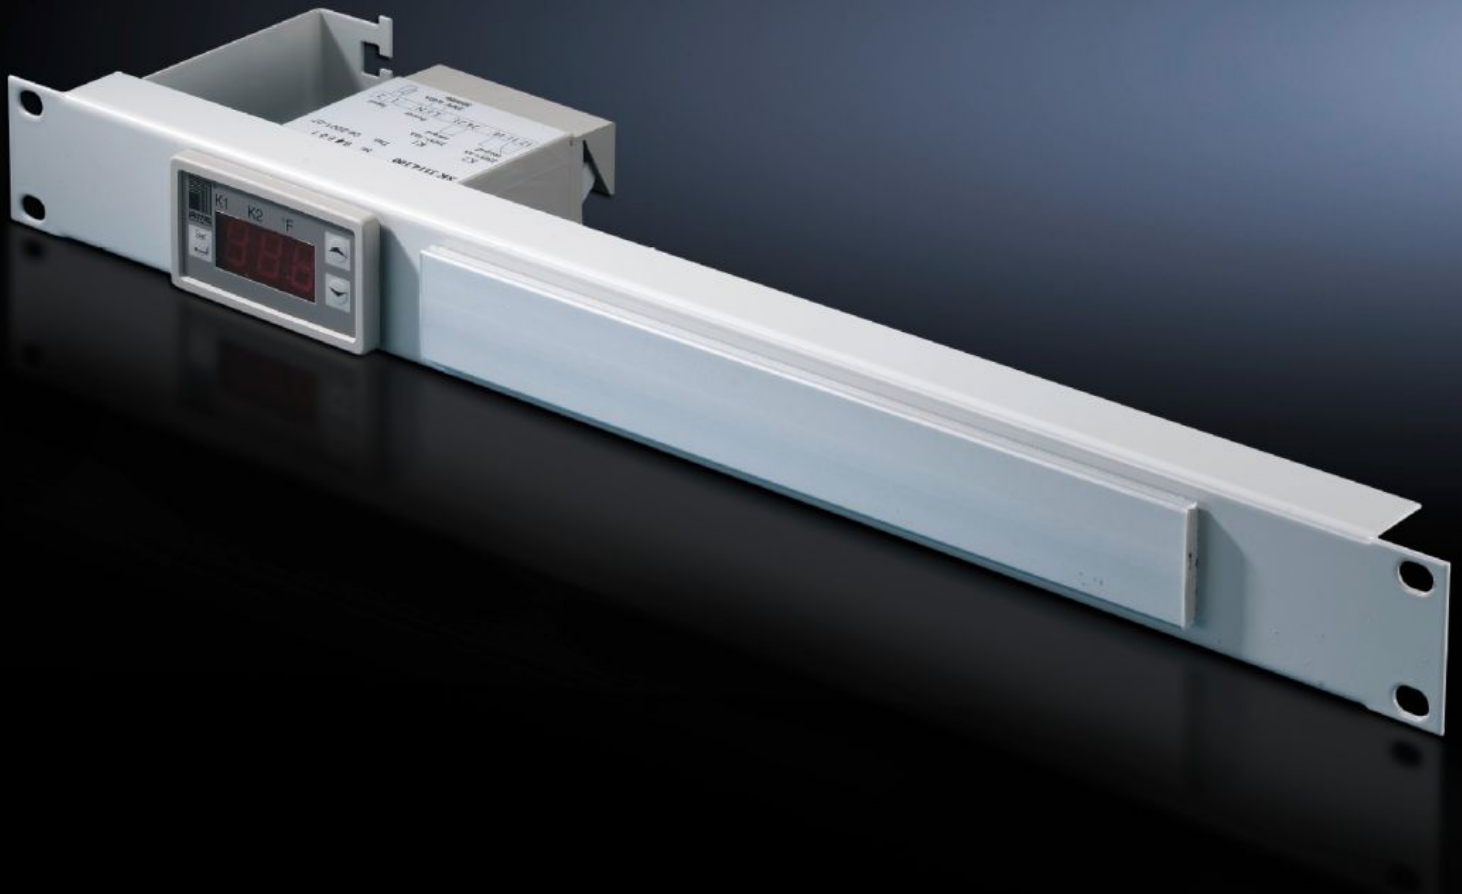

**Rittal – The System.**

Faster – better – everywhere.

**SK 7109.035**

**Digital display och termostat för  
inkapslingens innertemperatur**

State: 2026-06-18 (Source: [rittal.com/se-sv](http://rittal.com/se-sv))

# SK 7109.035 - Digital display och termostat för inkapslingens innertemperatur integrerad i en patchpanel 1 HE

## Features

Art. nr.	SK 7109.035
Produktbeskrivning	Inklusive kabelfixering för anslutningskabel och märklist.
Tekniska data	Tresiffrig 7-segmentsdisplay Omkopplingsbar från °C/°F Med 1800 mm lång NTC-sensor Två reläutgångar med växlande kontakt (max. kontaktbelastning 230 V, 6 A) Fri brytdifferens kan ställas in
Färg	RAL 7035
Förpackningsenhet	1 st.
Inställningsområde	5 °C...55 °C
Märkspänning	100 V - 230 V, 1~, 50 Hz/60 Hz 24 V - 60 V (DC)
Nettovikt	0,72 kg
Bruttovikt	0,86 kg
Tullvarukod	94039910
ETIM 9	EC004587
ETIM 8	EC004587
ECLASS 8.0	27210707
Produktbeskrivning	DK Patchpaneler, 1 HE, 482.6 mm (19"), för D: 100 mm +5°C...+55°C