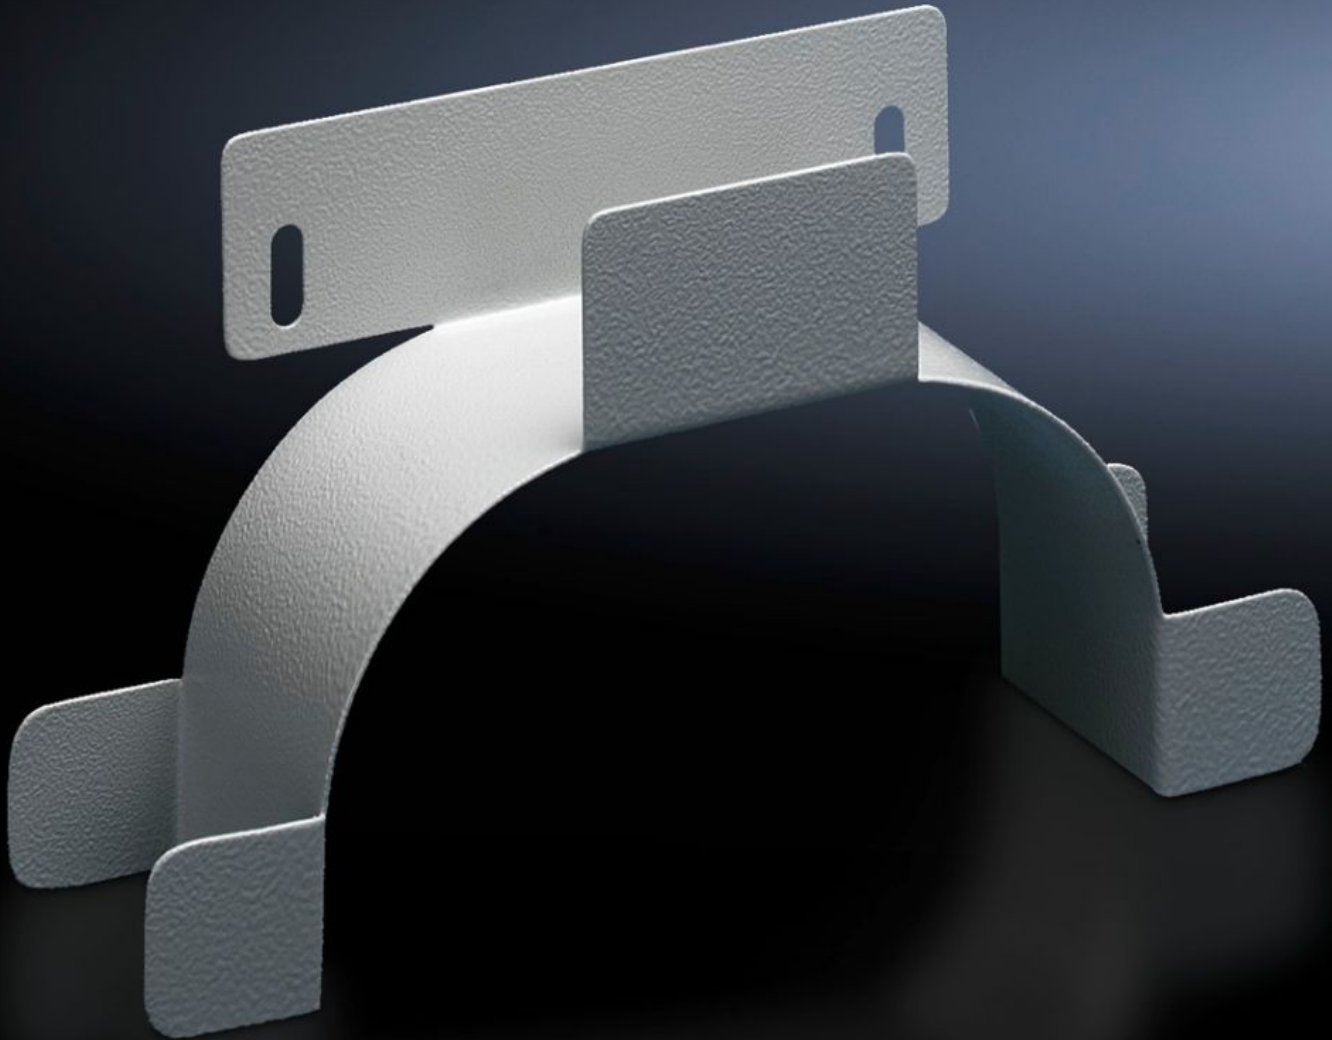

Rittal – The System.

Faster – better – everywhere.

DK 7220.500 Kabelupphängning

State: 2026-06-26 (Source: [rittal.com/se-sv](https://www.rittal.com/se-sv))

ENCLOSURES

POWER DISTRIBUTION

CLIMATE CONTROL

IT INFRASTRUCTURE

SOFTWARE & SERVICES

FRIEDHELM LOH GROUP

DK 7220.500 - Kabelupphängning

För fastsättning i det bakre skåputrymmet samt för fastsättning på sidan i nätverksskåp.

Features

Art. nr.	DK 7220.500
Produktbeskrivning	För fastsättning i det bakre skåputrymmet samt för fastsättning på sidan i nätverksskåp. Kabelupphängningen kan sättas fast på alla djupprofiler eller chassin och skenor med 25 mm raster, fastsättningsmått 150 mm.
Material	Stålplåt
Ytbehandling	Förzinkad
Färg	RAL 7035
Dimension	Bredd: 280 mm Höjd: 151 mm Djup: 75 mm
Förpackningsenhet	1 st.
Nettovikt	0,56 kg
Bruttovikt	0,66 kg
PCF per paket (Cradle-to-Gate)	3,3 kg CO2 eq (Cat B)
Information om PCF-klass	Kategori B: PCF-värde (Cradle-to-Gate) på basis av produktens vikt ungefärligt beräknat och självdeklarerat
Tullvarukod	73269098

Features

ETIM 9	EC000322
ECLASS 8.0	27400604
Produktbeskrivning	DK Kabelupphängning,, BHD: 280x151x75 mm för 25 mm raster, fastsättningsmått:
