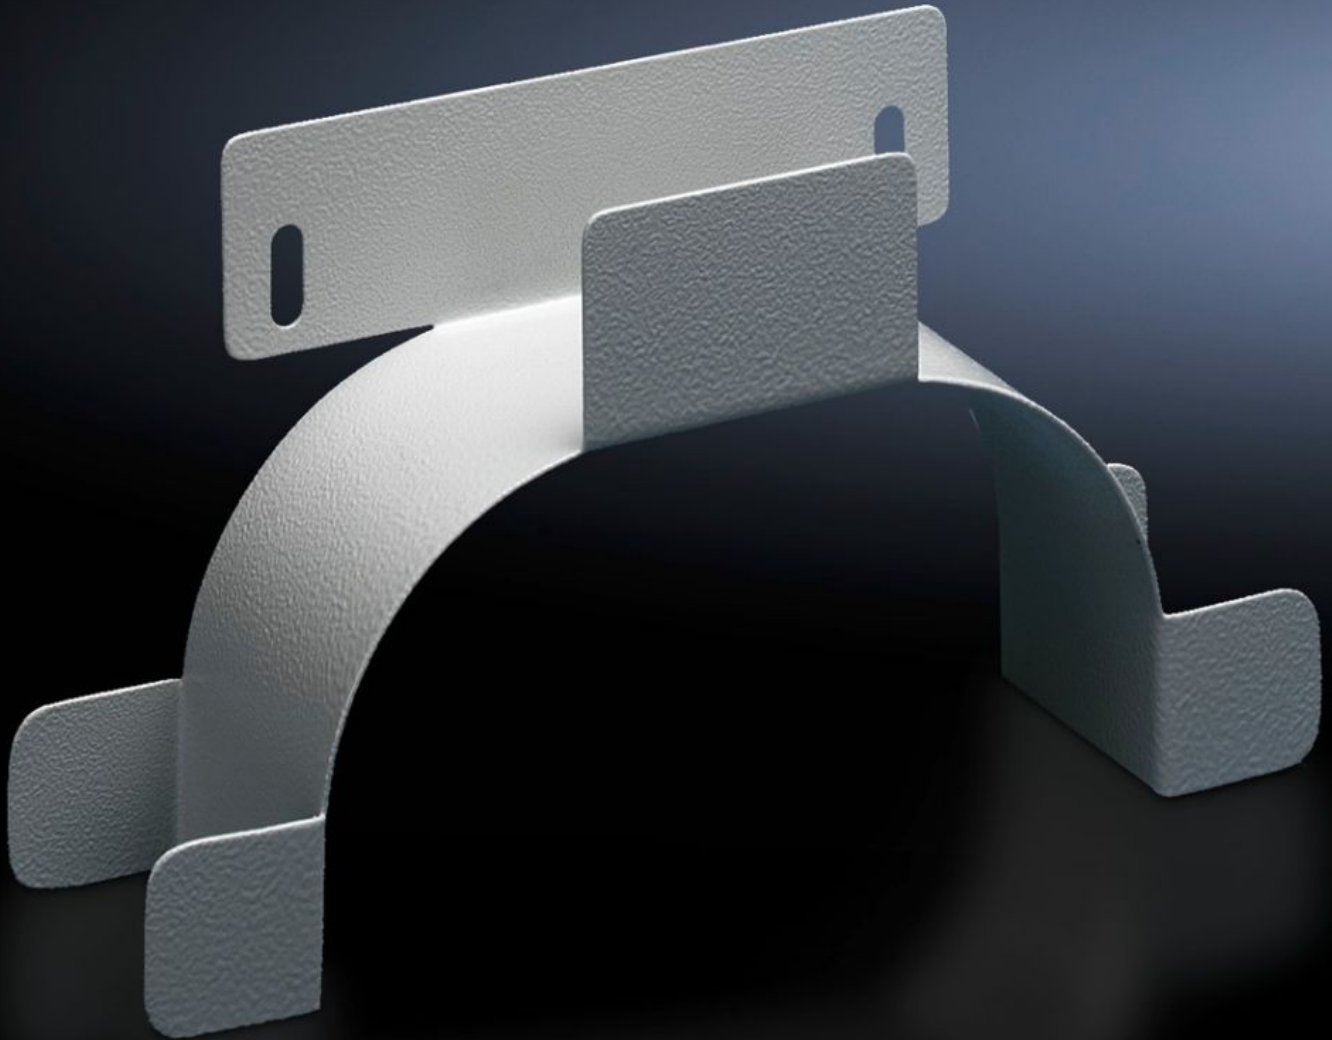

Rittal – The System.

Faster – better – everywhere.

DK 7220.500 Kabelupphängning

State: 2026-05-23 (Source: [rittal.com/se-sv](https://www.rittal.com/se-sv))

ENCLOSURES

POWER DISTRIBUTION

CLIMATE CONTROL

IT INFRASTRUCTURE

SOFTWARE & SERVICES

FRIEDHELM LOH GROUP

DK 7220.500 - Kabelupphängning

För fastsättning i det bakre skåputrymmet samt för fastsättning på sidan i nätverksskåp.

Features

Art. nr.	DK 7220.500
Produktbeskrivning	För fastsättning i det bakre skåputrymmet samt för fastsättning på sidan i nätverksskåp. Kabelupphängningen kan sättas fast på alla djupprofiler eller chassin och skenor med 25 mm raster, fastsättningsmått 150 mm.
Material	Stålplåt
Ytbehandling	Förzinkad
Färg	RAL 7035
Dimension	Bredd: 280 mm Höjd: 151 mm Djup: 75 mm
Förpackningsenhet	1 st.
Nettovikt	0,56 kg
Bruttovikt	0,66 kg
PCF per paket (Cradle-to-Gate)	3,3 kg CO2 eq (Cat B)
Information om PCF-klass	Kategori B: PCF-värde (Cradle-to-Gate) på basis av produktens vikt ungefärligt beräknat och självdeklarerat
Tullvarukod	73269098

Features

ETIM 9	EC000322
ECLASS 8.0	27400604
Produktbeskrivning	DK Kabelupphängning,, BHD: 280x151x75 mm för 25 mm raster, fastsättningsmått:
