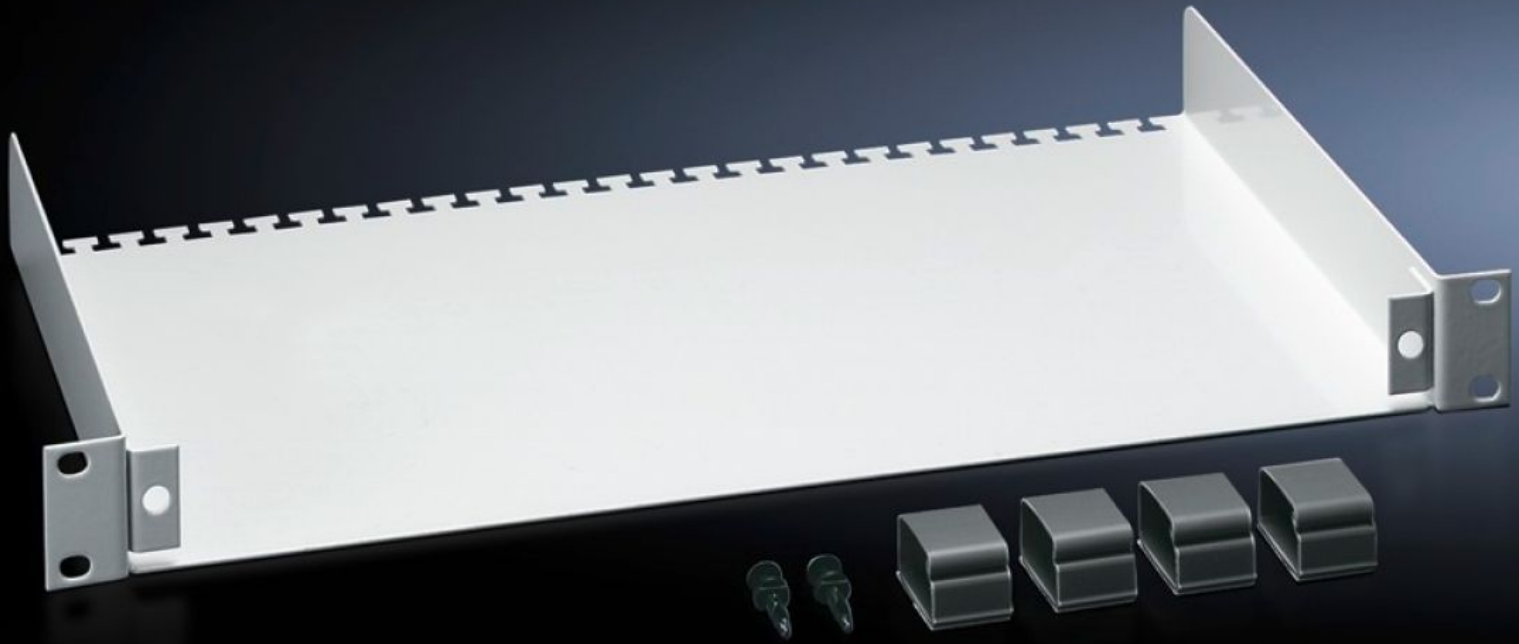

Rittal – The System.

Faster – better – everywhere.

DK 7241.500

Fiber-Breakout-Box, 1 HE

State: 2026-05-23 (Source: [rittal.com/se-sv](https://www.rittal.com/se-sv))

ENCLOSURES

POWER DISTRIBUTION

CLIMATE CONTROL

IT INFRASTRUCTURE

SOFTWARE & SERVICES

FRIEDHELM LOH GROUP

DK 7241.500 - Fiber-Breakout-Box, 1 HE

Används till inbyggnad av fiberkassetter, för fiberfritt kablage av fiberbreakoutkablar.

Features

Art. nr.	DK 7241.500
Produktbeskrivning	För fiberfritt kablage av fiberbreakoutkablar. På baksidan avlastas kablarna. För kabelinföring av långfibrer i boxen bifogas 4 självhäftande kabelclips.
Material	Stålplåt
Färg	RAL 7035
Leveransens omfattning	Breakout-Box Kabelföringsclips Fastsättningstillbehör för patchpanelen
Montagedjup	250 mm
Höjdenheter	1 HE
Förpackningsenhet	1 st.
Nettovikt	1,5 kg
Bruttovikt	1,684 kg
Tullvarukod	94032080
ETIM 9	EC001129
ECLASS 8.0	19170113
Produktbeskrivning	DK Fiber-Breakout-Box, 1 HE, för D: 250 mm