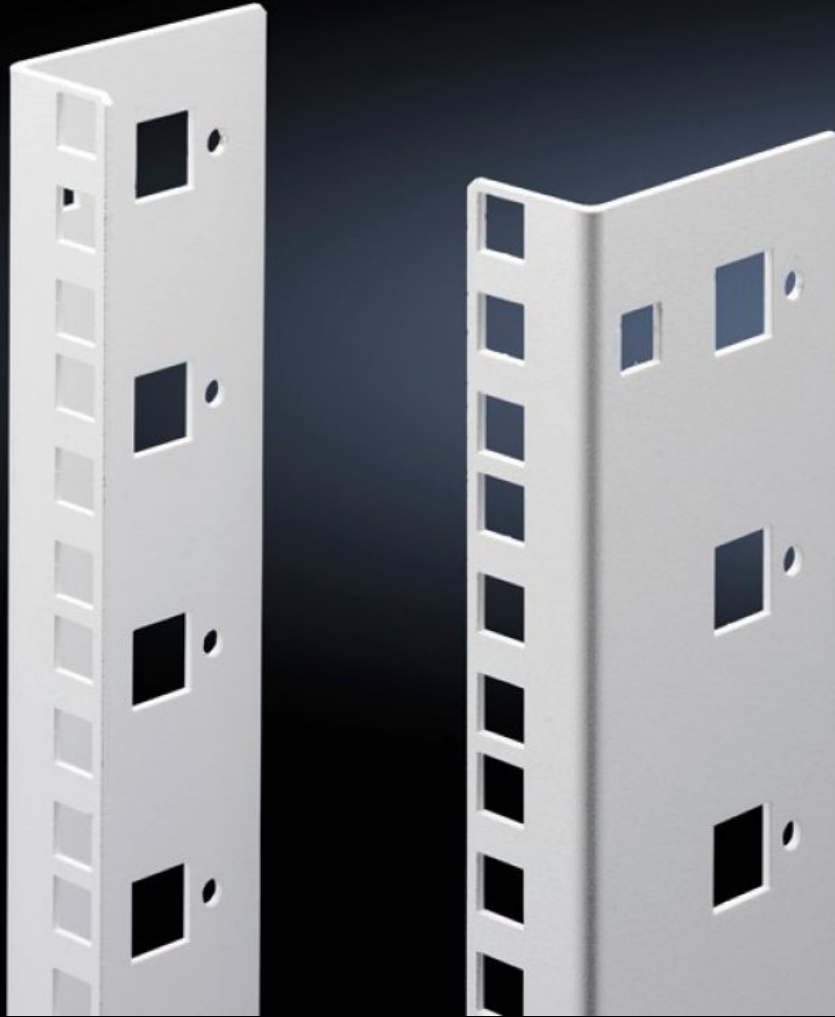

Rittal – The System.

Faster – better – everywhere.

DK 7507.715 Profilskenor, tum

State: 2025-04-25 (Source: [rittal.com/se-sv](https://www.rittal.com/se-sv))

ENCLOSURES

POWER DISTRIBUTION

CLIMATE CONTROL

IT INFRASTRUCTURE

SOFTWARE & SERVICES

FRIEDHELM LOH GROUP