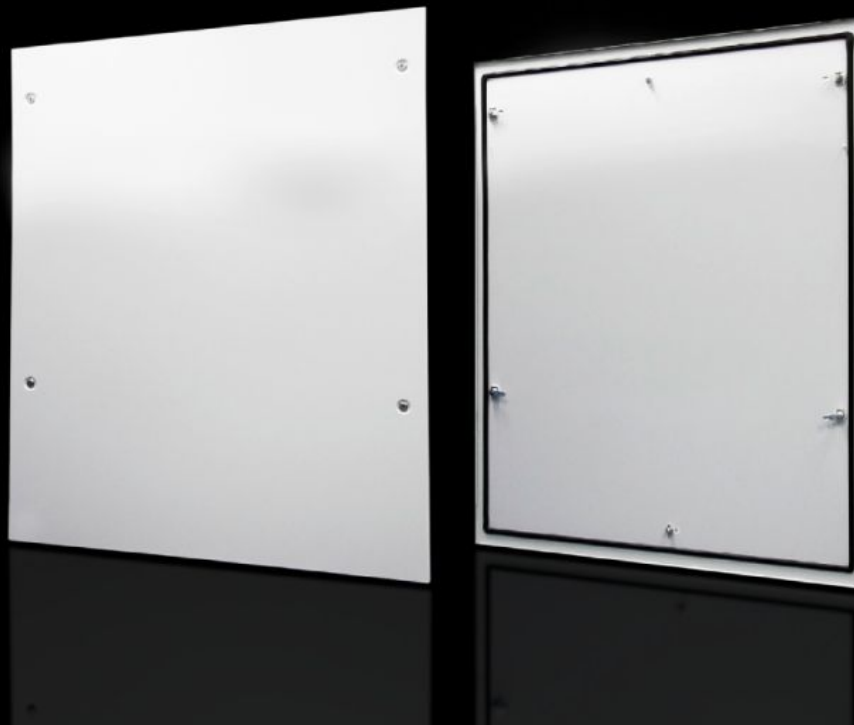

Rittal – The System.

Faster – better – everywhere.

DK 7824.120 Låsbar sidogavel

State: 2026-06-21 (Source: [rittal.com/se-sv](https://www.rittal.com/se-sv))

ENCLOSURES

POWER DISTRIBUTION

CLIMATE CONTROL

IT INFRASTRUCTURE

SOFTWARE & SERVICES

FRIEDHELM LOH GROUP