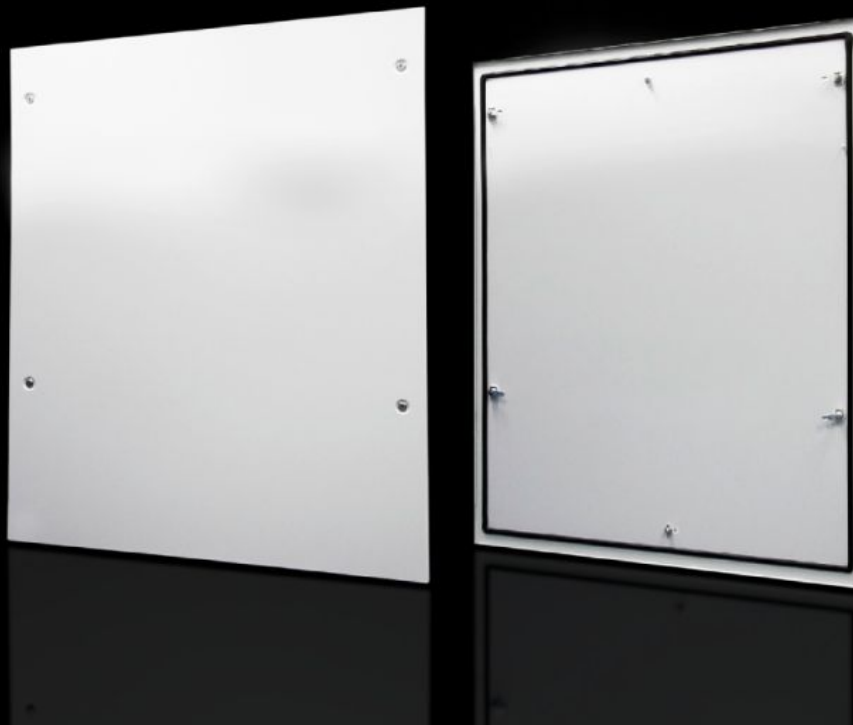

Rittal – The System.

Faster – better – everywhere.

DK 7824.120 Låsbar sidogavel

State: 2026-05-03 (Source: [rittal.com/se-sv](https://www.rittal.com/se-sv))

ENCLOSURES

POWER DISTRIBUTION

CLIMATE CONTROL

IT INFRASTRUCTURE

SOFTWARE & SERVICES

FRIEDHELM LOH GROUP