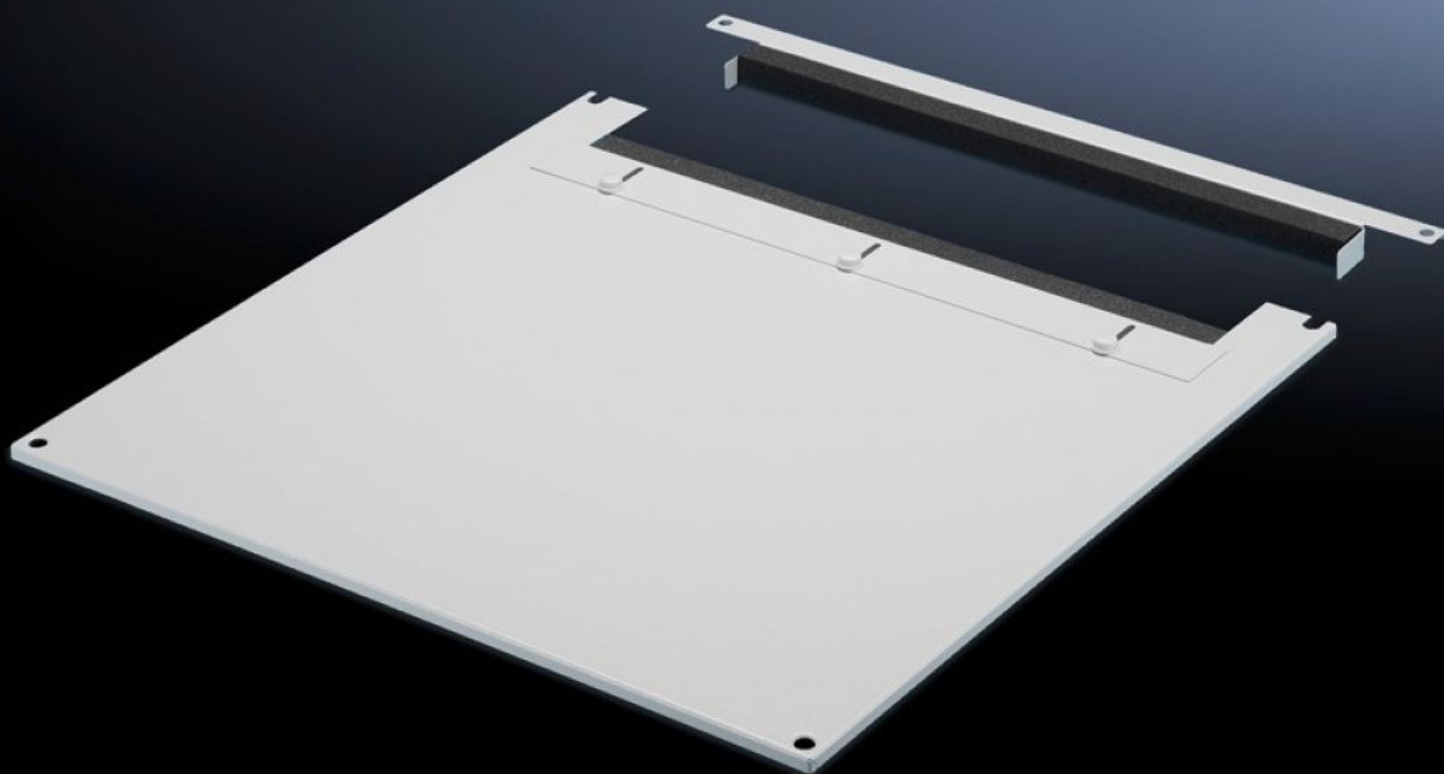

Rittal – The System.

Faster – better – everywhere.

TS 7826.665

Takplåt för kabelinföring, 2-delad

State: 2025-04-27 (Source: rittal.com/se-sv)

ENCLOSURES

POWER DISTRIBUTION

CLIMATE CONTROL

IT INFRASTRUCTURE

SOFTWARE & SERVICES

FRIEDHELM LOH GROUP

TS 7826.665 - Takplåt för kabelinföring, 2-delad för VX, VX IT, TS, TS IT

Det 2-delade utförandet med kabelinföring gör det möjligt att komplettera med utrustning i efterhand, eftersom plåtens främre del enkelt kan tas bort.

Features

Art. nr.	TS 7826.665
Produktbeskrivning	För utbyte mot standardtak. Utrustad med en skjutvinkel i det bakre planet. Tvåsidig gummiklämprofil för fixering av bl.a. kabelsträngar. Tack vare ramens symmetriska konstruktion är även kabelinföring från sidan möjlig. Det 2-delade utförandet gör det möjligt att komplettera i efterhand.
Material	Stålplåt
Färg	RAL 7035
Passar för	Bredd: 600 mm Djup: 600 mm
Förpackningsenhet	1 st.
Nettovikt	5.136
Bruttovikt	5.38
Tullvarukod	73269098
EAN	4028177390225
E-Number Sweden	E7239737
ETIM 9	EC000744