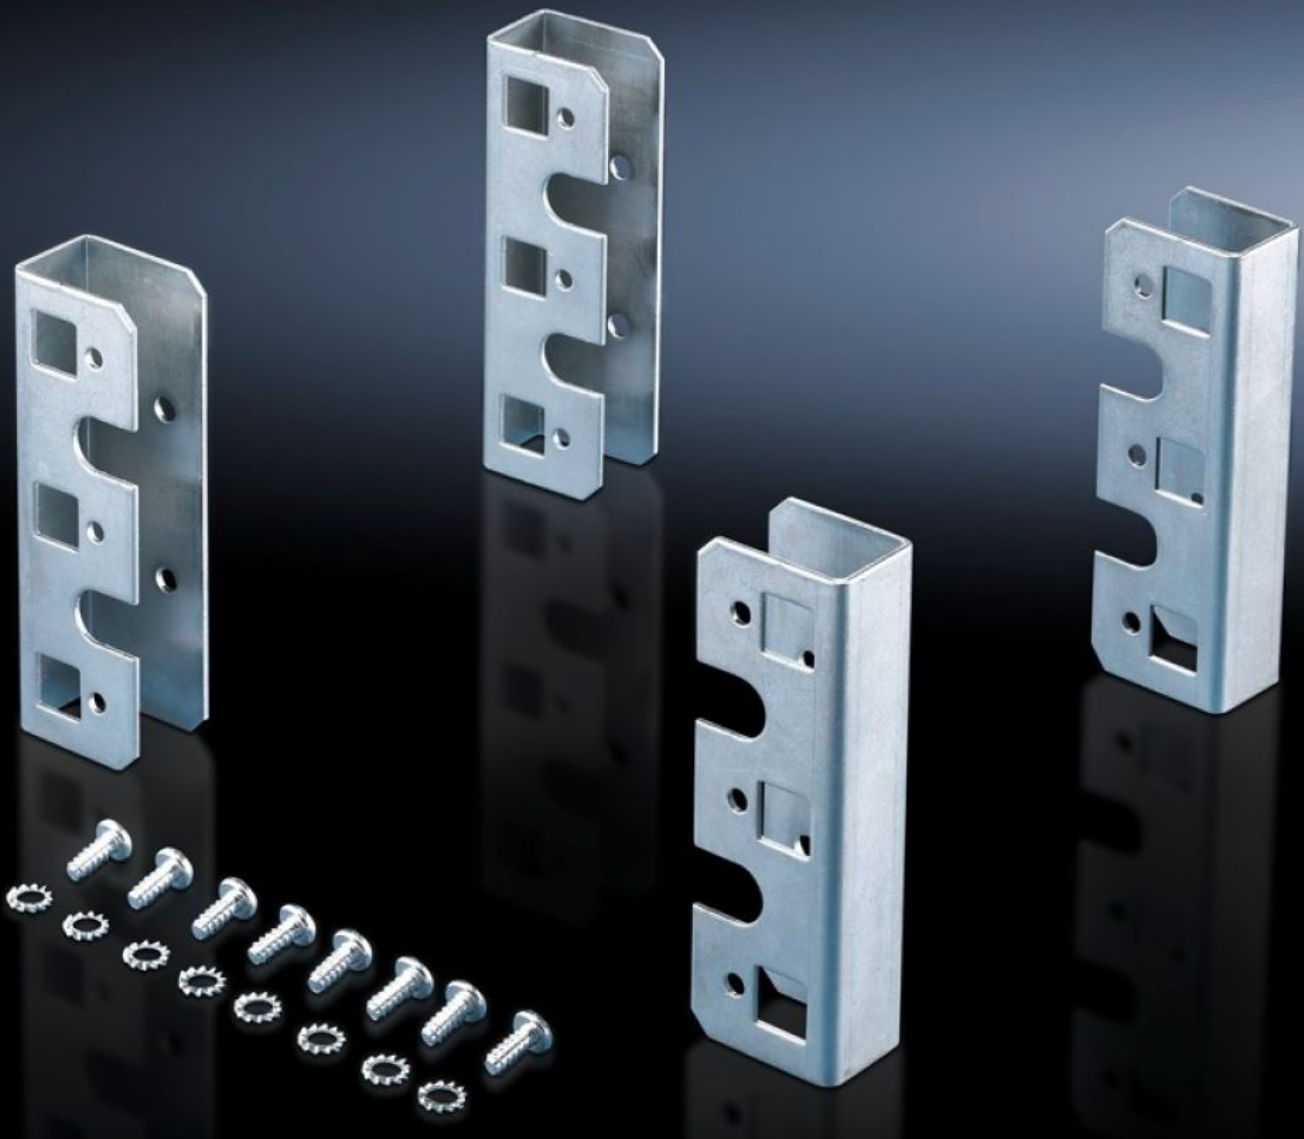

**Rittal – The System.**

Faster – better – everywhere.

**DK 7827.300**

**Adapter för L-formade profilskenor**

State: 2026-05-23 (Source: [rittal.com/se-sv](http://rittal.com/se-sv))

ENCLOSURES

POWER DISTRIBUTION

# DK 7827.300 - Adapter för L-formade profilskenor för TS

För TS nätverksskåp, för montage av hyllplan och glidskenor på L-formade profilskenor.

## Features

Art. nr.	DK 7827.300
Produktbeskrivning	För montage av hyllplan och glidskenor på L-formade profilskenor.
Material	Stålplåt
Leveransens omfattning	Inkl. fastsättningsmaterial
Förpackningsenhet	4 st.
Nettovikt	0,652 kg
Bruttovikt	0,755 kg
Tullvarukod	83024900
ETIM 9	EC002625
ECLASS 8.0	27189234
Produktbeskrivning	DK Adapter för L-formade profilskenor, L-formad profilskena, för TS