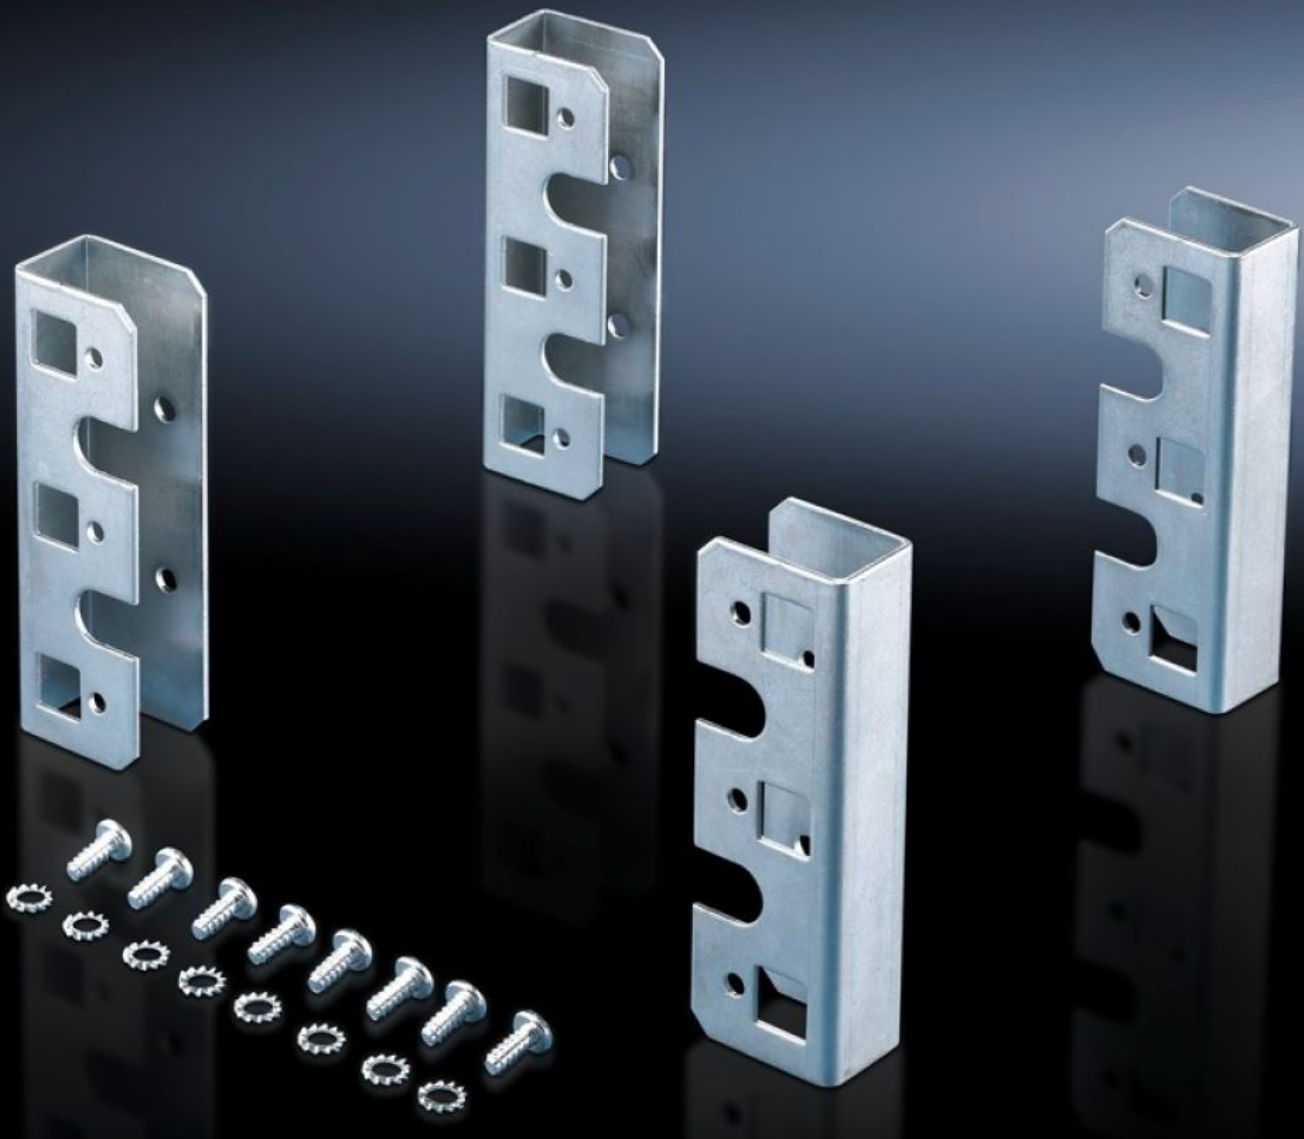

**Rittal – The System.**

Faster – better – everywhere.

**DK 7827.300**

**Adapter för L-formade profilskenor**

State: 2026-04-06 (Source: [rittal.com/se-sv](https://www.rittal.com/se-sv))

ENCLOSURES

POWER DISTRIBUTION

# DK 7827.300 - Adapter för L-formade profilskenor för TS

För TS nätverksskåp, för montage av hyllplan och glidskenor på L-formade profilskenor.

## Features

Art. nr.	DK 7827.300
Produktbeskrivning	För montage av hyllplan och glidskenor på L-formade profilskenor.
Material	Stålplåt
Leveransens omfattning	Inkl. fastsättningsmaterial
Förpackningsenhet	4 st.
Nettovikt	0,652 kg
Bruttovikt	0,755 kg
Tullvarukod	83024900
ETIM 9	EC002625
ECLASS 8.0	27189234
Produktbeskrivning	DK Adapter för L-formade profilskenor, L-formad profilskena, för TS