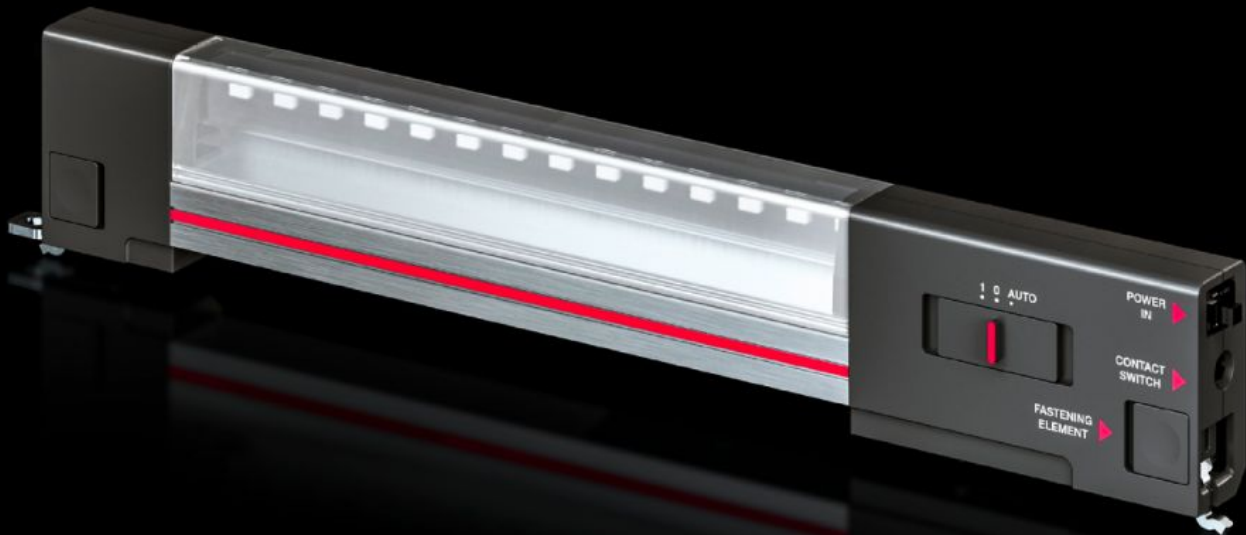

Rittal – The System.

Faster – better – everywhere.

DK 7859.000

IT systembelysning LED

State: 2026-05-04 (Source: rittal.com/se-sv)

ENCLOSURES

POWER DISTRIBUTION

CLIMATE CONTROL

IT INFRASTRUCTURE

SOFTWARE & SERVICES

FRIEDHELM LOH GROUP

DK 7859.000 - IT systembelysning LED för IT-skåpsystem och IT-låda

För perfekt belysning av IT-skåpsystem och IT-skåp.

Features

Art. nr.	DK 7859.000
Utförande	Skyddsisolerad, med intern säkring (T2A)
Produktbeskrivning	För perfekt belysning av ett nätverksskåp.
Fördelar	Manuell eller automatisk omkoppling med dörrkontakt möjlig Optimal belysning i hela apparatskåpet Plug & Play-snabbmontage Antingen med kläm-, skruv- eller magnetfäste Klar att använda tack vare inkopplingsklara anslutningskablar Montage utan förlust av höjdenheter
Material	Ljuskropp: Strängpressad aluminiumprofil Lampkåpa, polykarbonat Lampfot: PC-ABS
Färg	Material: RAL 7016
Leveransens omfattning	IT systembelysning LED Fastsättningssats med magnet Inkl. fastsättningsskruvar.
Anslutningsmöjligheter	Inmatning via kontaktdon Dörrkontakt

Features

Kapslingsklass	II (skyddsisolerad)
Brytare (typ)	Integrerad på/av/dörrkontakt
Belysningens montage typ	Skruv Clips Magnetfastsättning
Inbyggnadsmöjligheter	Skruvas eller kläms fast direkt på VX IT-/VX SE-profilen TE 8000, IT-skåp: med fastsättningssats med magnet AX, TP: med fastsättningssats med magnet AX: med skena för inre utbyggnad För drift med euro-kontakt motsvarande CEE 7/16 samt jordat grenuttag
Ljusflöde	600 lm
Ljusfärg	4000 K (neutralvit)
Observera:	De inkopplingsklara anslutningsledningarna får endast användas med IT-systembelysning LED. Kaskadkoppling av flera IT-systembelysning LED är inte möjlig
Dimension	Bredd: 337 mm Höjd: 55 mm Djup: 23 mm
Driftstemperatur	-20 °C...55 °C
Kapslingsklass IP enligt IEC 60 529	IP 20
Förpackningsenhet	1 st.
Nettovikt	0,38 kg
Bruttovikt	0,401 kg
Tullvarukod	94054990
ETIM 9	EC000321
ECLASS 8.0	27189241
Produktbeskrivning	DK IT-LED system light, 600lm, For frame mounting