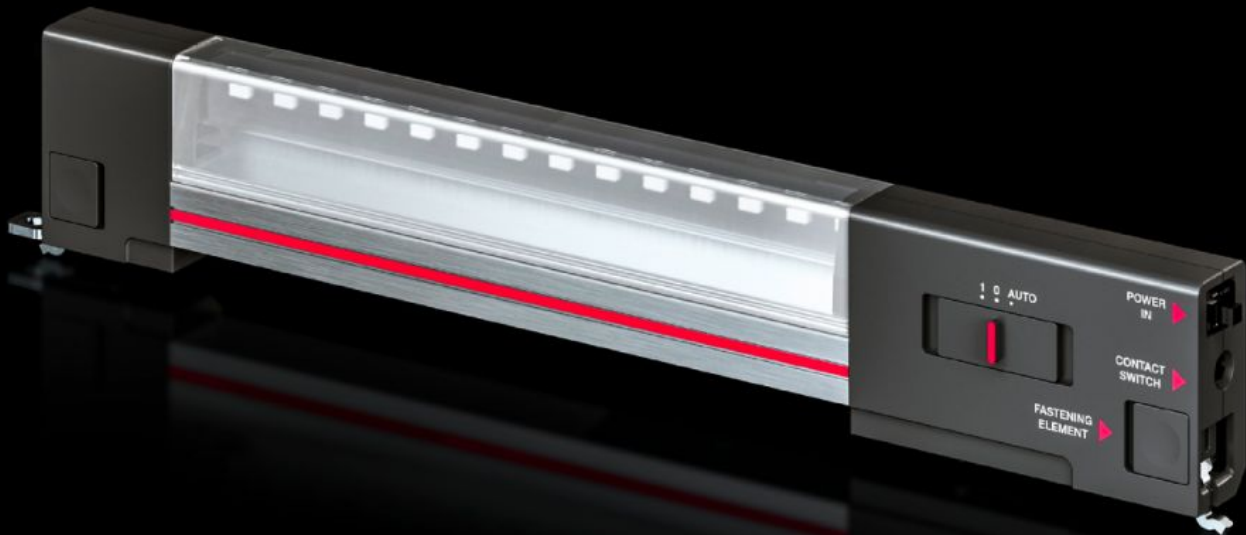

Rittal – The System.

Faster – better – everywhere.

DK 7859.000

IT systembelysning LED

State: 2026-06-25 (Source: rittal.com/se-sv)

ENCLOSURES

POWER DISTRIBUTION

CLIMATE CONTROL

IT INFRASTRUCTURE

SOFTWARE & SERVICES

FRIEDHELM LOH GROUP