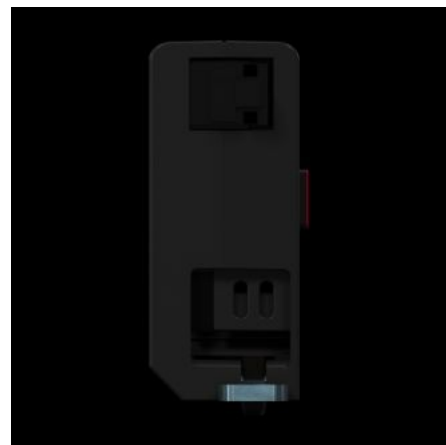

DK 7859.000 - IT systembelysning LED för IT-skåpsystem och IT-låda

För perfekt belysning av IT-skåpsystem och IT-skåp.

Features

Art. nr.	DK 7859.000
Utförande	Skyddsisolerad, med intern säkring (T2A)
Produktbeskrivning	För perfekt belysning av ett nätverksskåp.
Fördelar	Manuell eller automatisk omkoppling med dörrkontakt möjlig Optimal belysning i hela apparatskåpet Plug & Play-snabbmontage Antingen med kläm-, skruv- eller magnetfäste Klar att använda tack vare inkopplingsklara anslutningskablar Montage utan förlust av höjdenheter
Material	Ljuskropp: Strängpressad aluminiumprofil Lampkåpa, polykarbonat Lampfot: PC-ABS
Färg	Material: RAL 7016
Leveransens omfattning	IT systembelysning LED Fastsättningssats med magnet Inkl. fastsättningsskruvar.
Anslutningsmöjligheter	Inmatning via kontaktdon Dörrkontakt