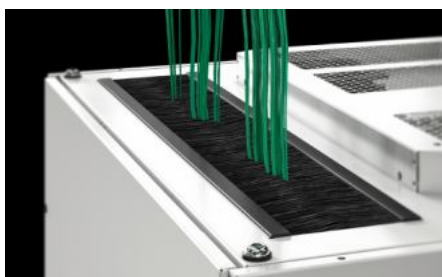

Features

Art. nr.	TX 7888.618
Utförande	2a generationen med glasdörr med sidogavlar Med takplåt
Fördelar	Nytt koncept för takplåten: Skåpets hela volym utnyttjas optimalt vid kabeldragning av skåpen. Integrering av en fläktmodul finns som tillval Effektivt ramkoncept för individuell utbyggnad Sidogavlar skruvade för snabb åtkomst 19"-profilskenor, justerbara i djup Stort utbud av tillbehör för individuell inre utrustning
Material	Skåp: Stålblåt Dörr: stålblåt, 1,2 mm Sidogavel: Stålblåt, 1,2 mm 19"-profilskenor: stålblåt, 2 mm Sidogavel: Stålblåt, 1,2 mm
Ytbehandling	Skåpstomme: Doppgrunderad Platta delar: Doppgrunderade, pulverlackerade
General colour	RAL 7035
Färg	RAL 7035

Features

Leveransens omfattning	Skåp med glasdörr fram och bakdörr bak Skåpstomme med 19" profilskenor, fram och bak Sidogavlar Fastskruvad takplåt med dold kabelinföring baktill i tvärriktningen samt dold öppning på mitten för enkel integrering av en fläktmodul.
Dimension	Bredd: 600 mm Höjd: 1.200 mm Djup: 800 mm
Höjdenheter	24 HE
Profilavstånd (vid leverans)	445 mm
Utförande	med sidogavlar
Design av bakre dörr	Stålplåtsdörr, endelad stängd
Design av främre dörr	Glasdörr, odelad med säkerhetsglas 3 mm Dörröppningsvinkel vid ihopbyggnad max. 105°
Belastning	5000 N
Tillåten belastning (statisk)	500 kg
Kapslingsklass IP enligt EN 60 529	IP 20
Observera:	För montering av fläktmodul krävs borstlister för kabeldragnings öppningar, om de används eller om täckplåten tagits bort Borstlister som täcker kabelinföringen är tillgängliga separat och kan beställas smidigt via vårt tillbehörsprogram.
Grundmaterial	Stålplåt
Förpackningsenhet	1 st.
Nettovikt	68 kg
Bruttovikt	78 kg
Tullvarukod	94032080
ETIM 9	EC002499
ETIM 8	EC002499
ECLASS 8.0	27180207