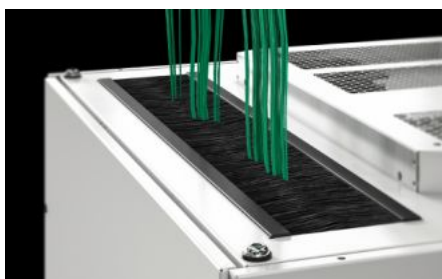

## Features

Art. nr.	TX 7888.628
Utförande	2a generationen med glasdörr med sidogavlar Med takplåt
Produktbeskrivning	Optimal IT-racklösning vid begränsat utrymme, låga takhöjder eller svåråtkomliga lokaler. Ingen kapacitetsförlust på grund av outnyttjade höjdenheter i utbyggnader med endast små elektriska komponenter.
Fördelar	Nytt koncept för takplåten: Skåpets hela volym utnyttjas optimalt vid kabeldragning av skåpen. Integrering av en fläktmodul finns som tillval Effektivt ramkoncept för individuell utbyggnad Sidogavlar skruvade för snabb åtkomst 19"-profilskenor, justerbara i djup Stort utbud av tillbehör för individuell inre utrustning
Material	Skåp: Stålplåt Dörr: stålplåt, 1,2 mm Sidogavel: Stålplåt, 1,2 mm 19"-profilskenor: stålplåt, 2 mm Sidogavel: Stålplåt, 1,2 mm
Ytbehandling	Skåpstomme: Doppgrunderad Platta delar: Doppgrunderade, pulverlackerade

# Features

General colour	RAL 7035
Färg	RAL 7035
Leveransens omfattning	Skåp med glasdörr fram och bakdörr bak Skåpstomme med 19" profilskenor, fram och bak Sidogavlar Fastskruvad takplåt med dold kabelinföring baktill i tvärriktningen samt dold öppning på mitten för enkel integrering av en fläktmodul.
Dimension	Bredd: 600 mm Höjd: 2.000 mm Djup: 800 mm
Höjdenheter	42 HE
Profilavstånd (vid leverans)	445 mm
Utförande	med sidogavlar
Design av bakre dörr	Stålplåtsdörr, endelad stängd
Design av främre dörr	Glasdörr, odelad med säkerhetsglas 3 mm Dörröppningsvinkel vid ihopbyggnad max. 105°
Belastning	5000 N
Tillåten belastning (statisk)	500 kg
Kapslingsklass IP enligt EN 60 529	IP 20
Observera:	För montering av fläktmodul krävs borstlistor för kabeldragningens öppningar, om de används eller om täckplåten tagits bort Borstlistor som täcker kabelinföringen är tillgängliga separat och kan beställas smidigt via vårt tillbehörsprogram.
Grundmaterial	Stålplåt
Förpackningsenhet	1 st.
Nettovikt	103 kg
Bruttovikt	103 kg
Tullvarukod	94032080
ETIM 9	EC002499
ETIM 8	EC002499