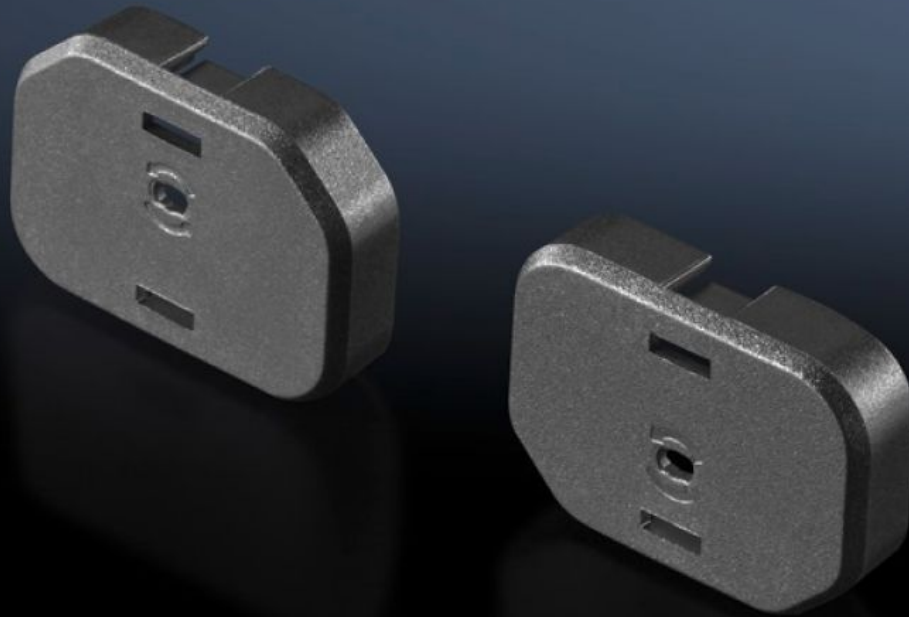

Rittal – The System.

Faster – better – everywhere.

DK 7955.010

Uttagstäckning

State: 2026-06-06 (Source: [rittal.com/se-sv](https://www.rittal.com/se-sv))

ENCLOSURES

POWER DISTRIBUTION

CLIMATE CONTROL

IT INFRASTRUCTURE

SOFTWARE & SERVICES

FRIEDHELM LOH GROUP

DK 7955.010 - Uttagstäckning för uttag C13 eller C19

Försluter tillfälligt öppna uttag som inte används

Features

Art. nr.	DK 7955.010
Utförande	för C13
Produktbeskrivning	Med hjälp av uttagsplombering kan öppna IEC 60 320 C13- resp. C19-uttag som inte används förslutas. På så sätt kan det undvikas att enskilda faser överbelastas av misstag. Med det medföljande upplåsningsverktyget (resp. en spårskruvmejsel) kan plomberingen när som helst avlägsnas.
Material	Plast (PA 66)
Färg	RAL 9005
Förpackningsenhet	10 st.
Nettovikt	0,01 kg
Bruttovikt	0,018 kg
Tullvarukod	39269097
ETIM 9	EC000330
ECLASS 8.0	27142604
Produktbeskrivning	DK Täckplåtar för PDUs, C13, låsbar