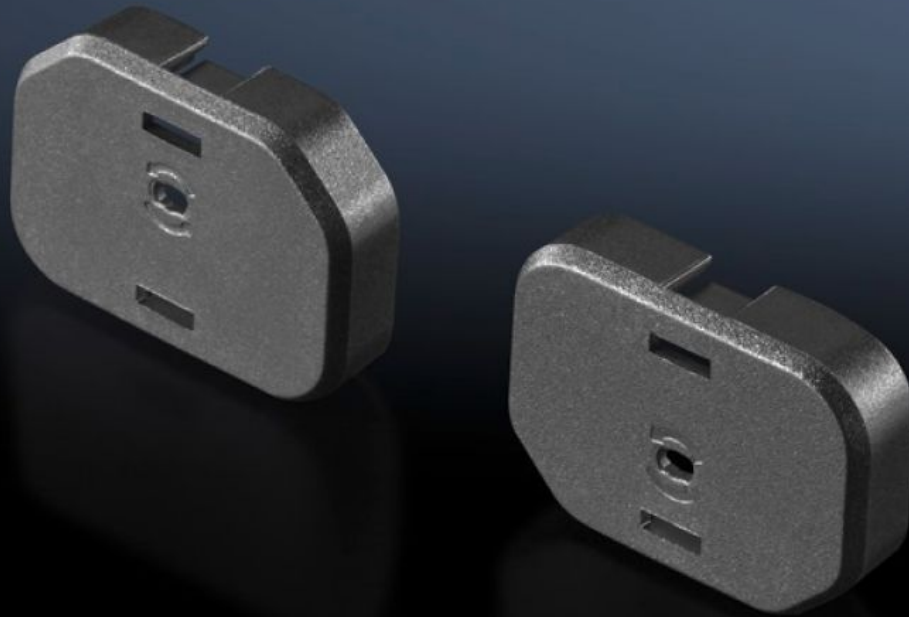

Rittal – The System.

Faster – better – everywhere.

DK 7955.010

Uttagstäckning

State: 2026-04-23 (Source: [rittal.com/se-sv](https://www.rittal.com/se-sv))

ENCLOSURES

POWER DISTRIBUTION

CLIMATE CONTROL

IT INFRASTRUCTURE

SOFTWARE & SERVICES

FRIEDHELM LOH GROUP