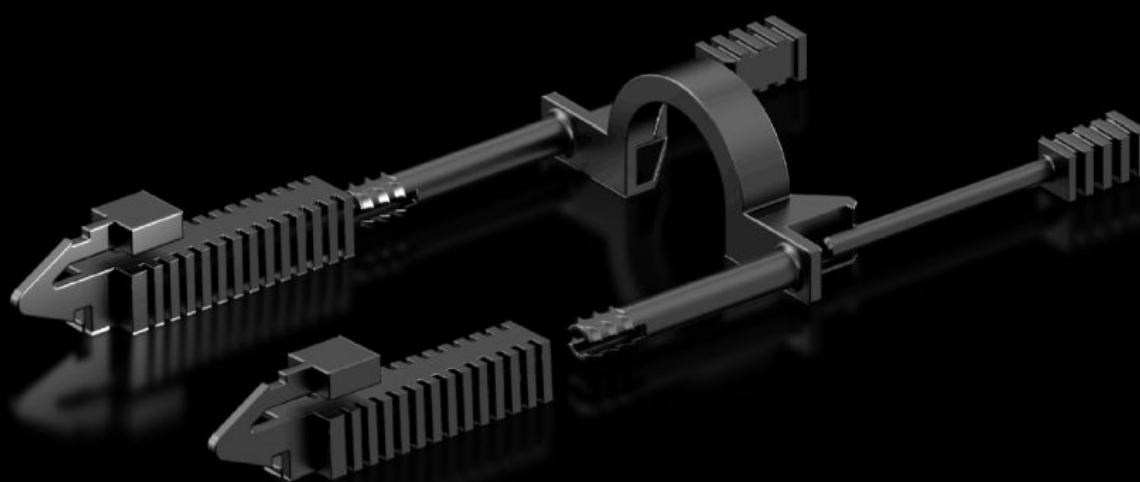

Rittal – The System.

Faster – better – everywhere.

DK 7979.020 Kontaktlåsning

State: 2026-07-01 (Source: rittal.com/se-sv)

ENCLOSURES

POWER DISTRIBUTION

CLIMATE CONTROL

IT INFRASTRUCTURE

SOFTWARE & SERVICES

FRIEDHELM LOH GROUP

DK 7979.020 - Kontaktlåsning för kontakt C14 och C20

Kontaktlåsning C14 och C20 skyddas mot att dras ut av misstag

Features

Art. nr.	DK 7979.020
Utförande	för kontakt C14 och C20
Produktbeskrivning	Med universallåset kan inkopplade IEC 60 320 C14- resp. C20-kontakter spärras så att de inte kan dras ut av misstag. Låset är inställbart och anpassar sig efter de vanligaste kontaktformerna. På så sätt ordnas en säker kontaktanslutning för de flesta anslutningskablar som finns i handeln, oavsett fabrikat.
Material	Plast (PA 12)
Färg	RAL 9005
Förpackningsenhet	20 st.
Nettovikt	0,06 kg
Bruttovikt	0,084 kg
Tullvarukod	39269097
ETIM 9	EC000330
ECLASS 8.0	27142604
Produktbeskrivning	DK connector lock, for locking IEC 60 320 C14/C20 connectors, for PDU/PSM modules with C13/C19 slots, adjustable, RAL 9005