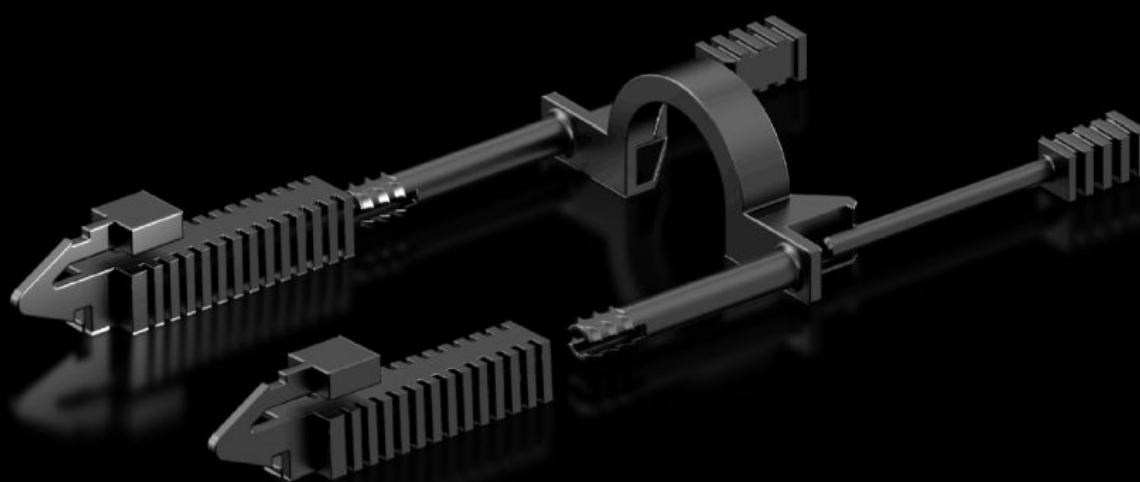

Rittal – The System.

Faster – better – everywhere.

DK 7979.020 Kontaktlösning

State: 2026-05-13 (Source: rittal.com/se-sv)

ENCLOSURES

POWER DISTRIBUTION

CLIMATE CONTROL

IT INFRASTRUCTURE

SOFTWARE & SERVICES

FRIEDHELM LOH GROUP