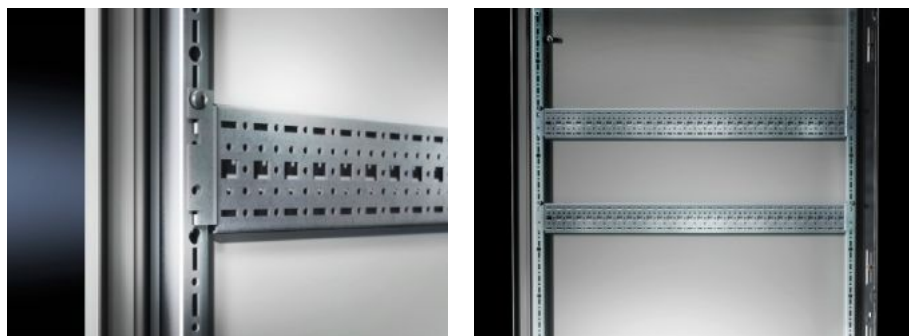

IT INFRASTRUCTURE

SOFTWARE & SERVICES

FRIEDHELM LOH GROUP

TS 8612.070 - TS-systemchassin 17 x 73 mm

För universell stativpåbyggnad eller delmontage. Bara att haka i hålen och säkra.

Features

Art. nr.	TS 8612.070
Utförande	För montage på dörrar
Produktbeskrivning	För universell stativpåbyggnad eller delmontage. Bara att haka i hålen och säkra.
Material	Stålplåt
Ytbehandling	Förzinkad
Leveransens omfattning	Inkl. fastsättningsskruvar.
Längd	690 mm
Passar för dörrbredd	800 mm
Inbyggnadsmöjligheter	På vertikal TS, VX SE-skåpprofil: förhöjd runt om på det inre montageplanet På den horisontella VX SE skåpprofilen, upptill i djupled I TP med skena för inre utbyggnad: på bredden, för inre montageplan Sätts enkelt i och säkras som inbyggnadssats för hyllplan i TS, VX SE
Montagekrav	Vid inbyggnad i TP behövs skenan för inre utbyggnad
Passar för	Skåptyp: VX SE TP PC IW