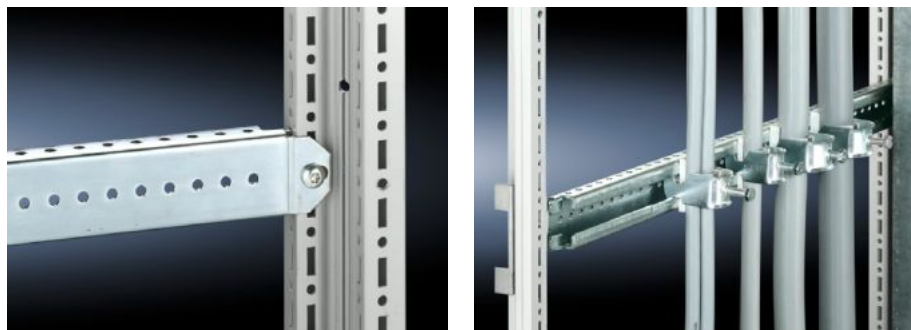

IT INFRASTRUCTURE

SOFTWARE & SERVICES

FRIEDHELM LOH GROUP

TS 8612.250 - TS-montageskena 18 x 38 mm

För montage på det yttre montageplanet vertikala TS-skåpprofil, på den horisontella TS-skåpprofilen och på bottenutbyggnadsskenan för CM.

Features

| | |
|------------------------|--|
| Art. nr. | TS 8612.250 |
| Produktbeskrivning | Det är bara att hänga in och säkra med skruv. Genom inhängningstekniken underlättas montage och demontage. Säkring behövs enbart på en sida, men kan vid behov finnas på båda sidor. |
| Material | Stålplåt |
| Leveransens omfattning | Inkl. fastsättningsskruvar. |
| Inbyggnadsmöjligheter | På den vertikala TS-/VX SE-skåpprofilen på det yttre montageplanet På den horisontella TS-/VX SE-skåpprofilen På bottenutbyggnadsskena för TP |
| Observera: | Vid skåp med montageplåt ingår det 2 montageskenor i leveransen. |
| Passar för | Passar för bredd/djup: 500 mm |
| Förpackningsenhet | 4 st. |
| Nettovikt | 1.64 |
| Bruttovikt | 2.04 |
| Tullvarukod | 73269098 |
| EAN | 4028177213098 |
| ETIM 9 | EC002625 |
| ECLASS 8.0 | 27189234 |