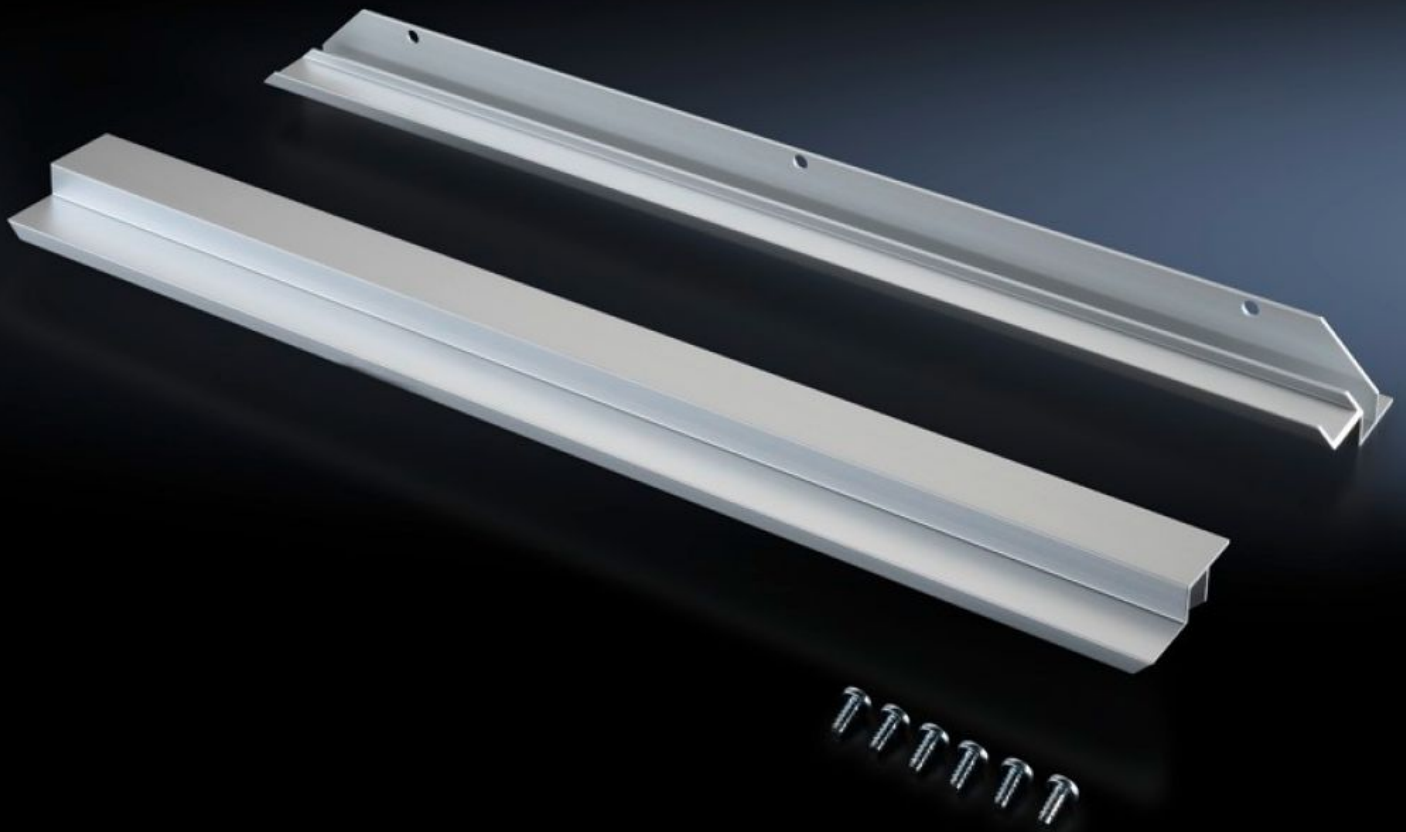

Rittal – The System.

Faster – better – everywhere.

TS 8613.030

**Täckplåtar, 482,6 mm (19"),
horisontella**

State: 2026-06-26 (Source: rittal.com/se-sv)

ENCLOSURES

POWER DISTRIBUTION

CLIMATE CONTROL

IT INFRASTRUCTURE

SOFTWARE & SERVICES

FRIEDHELM LOH GROUP