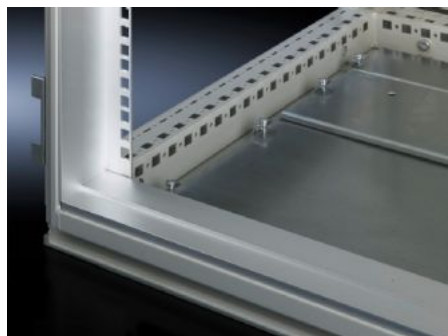

IT INFRASTRUCTURE

SOFTWARE & SERVICES

FRIEDHELM LOH GROUP

TS 8613.030 - Täckplåtar, 482,6 mm (19"), horisontella för adapterprofiler

För utjämning mellan inbyggnader som placerats i full skåphöjd, 482,6 mm (19") och den inre skåphöjden.

Features

Art. nr.	TS 8613.030
Produktbeskrivning	Utjämning mellan inbyggnader som placerats i full skåphöjd, 482,6 mm (19") och den inre skåphöjden.
Material	Strängpressad aluminiumprofil
Leveransens omfattning	Inkl. fastsättningsmaterial
Passar för	Skåptyp: TS Höjd: = 1.800 mm = 2.200 mm
Förpackningsenhet	2 st.
Nettovikt	0,5 kg
Bruttovikt	0,571 kg
Tullvarukod	83024200
ETIM 9	EC002625
ECLASS 8.0	27189234
Produktbeskrivning	TS Täckplåtar, 482.6 mm (19"), horisontell för adapterprofil, för H: 1800/2200 mm