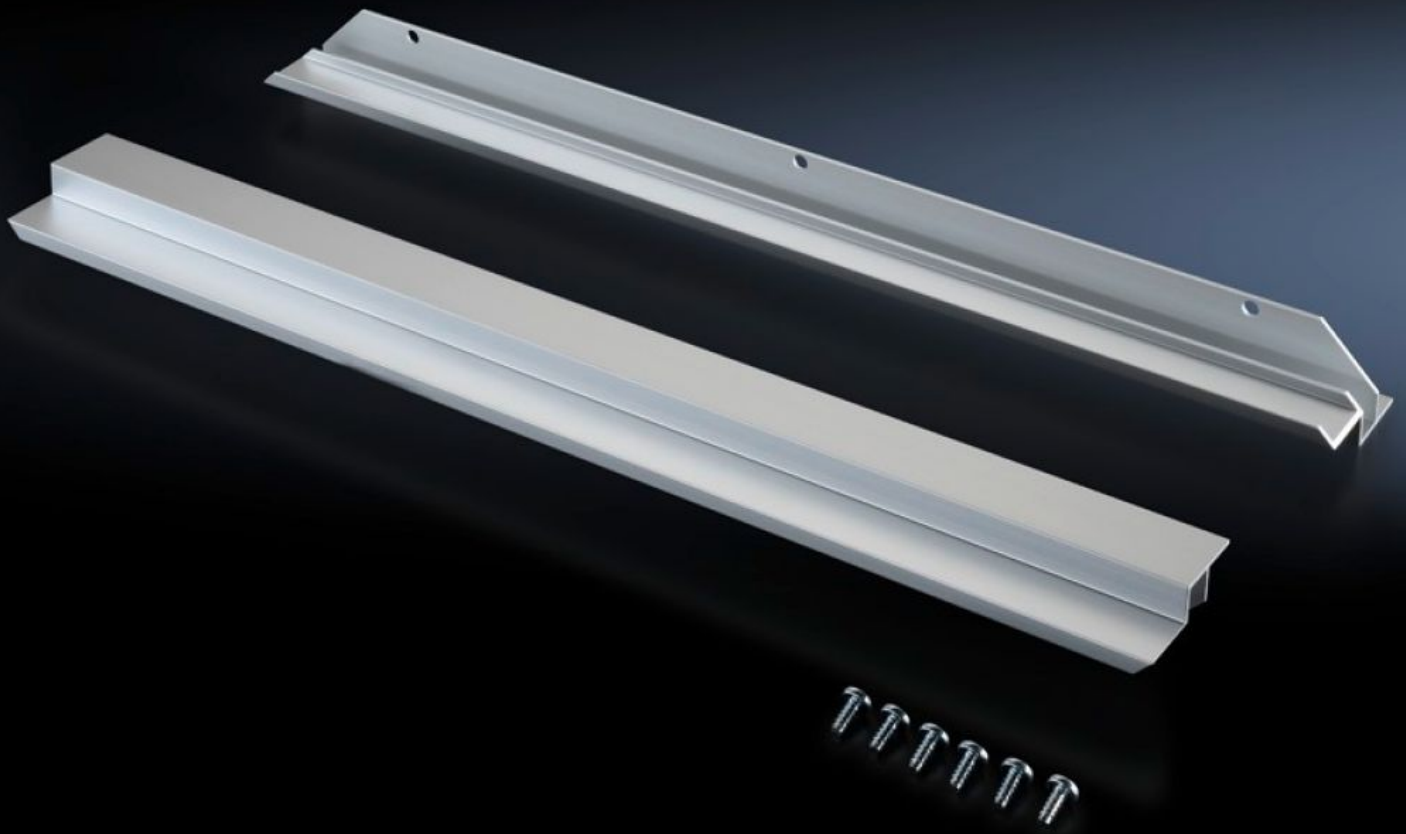

Rittal – The System.

Faster – better – everywhere.

TS 8613.030

**Täckplåtar, 482,6 mm (19"),
horisontella**

State: 2026-04-18 (Source: rittal.com/se-sv)

ENCLOSURES

POWER DISTRIBUTION

CLIMATE CONTROL

IT INFRASTRUCTURE

SOFTWARE & SERVICES

FRIEDHELM LOH GROUP