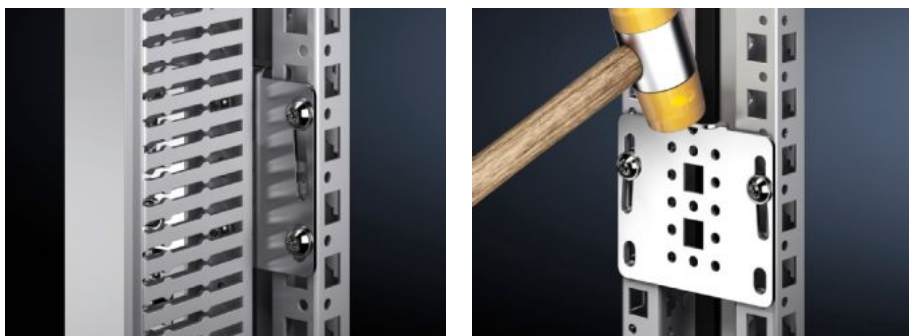

SOFTWARE & SERVICES

FRIEDHELM LOH GROUP

VX 8617.506 - Snabbförbindning för VX

Det är bara att dra åt skruvarna, slå in snabbförbindningen med en hammare och fixera.

Features

Art. nr.	VX 8617.506
Fördelar	Kan monteras omgivande på ihopbyggnadsstället Flexibel placering gör att kollisioner med inbyggnader kan undvikas Det är bara att dra åt skruvarna, slå in snabbförbindningen och dra ihop skåpen och fixera dem. Extra montageplan mellan ihopbyggda skåp för t.ex. montage av kabelkanaler
Material	Stålplåt
Ytbehandling	Förzinkad
Leveransens omfattning	Inkl. fastsättningsmaterial
Förpackningsenhet	6 st.
Nettovikt	0,6 kg
Bruttovikt	0,705 kg
Tullvarukod	83024900
ETIM 9	EC002622
ECLASS 8.0	27189263
Produktbeskrivning	VX Quick-fit baying clamps