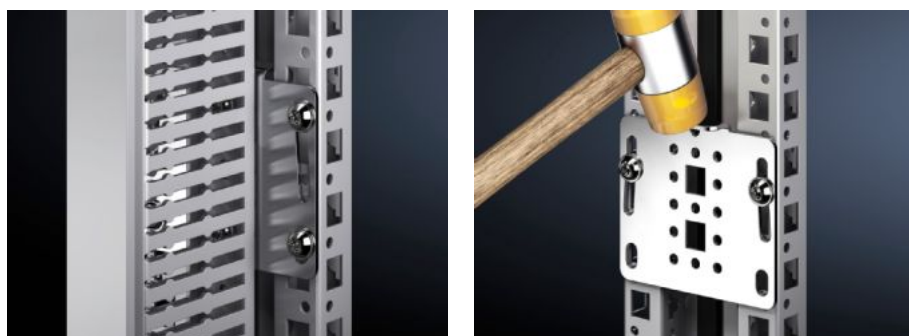

SOFTWARE & SERVICES

FRIEDHELM LOH GROUP

VX 8617.506 - Snabbförbindning för VX

Det är bara att dra åt skruvarna, slå in snabbförbindningen med en hammare och fixera.

Features

Art. nr.	VX 8617.506
Fördelar	Kan monteras omgivande på ihopbyggnadsstället Flexibel placering gör att kollisioner med inbyggnader kan undvikas Det är bara att dra åt skruvarna, slå in snabbförbindningen och dra ihop skåpen och fixera dem. Extra montageplan mellan ihopbyggda skåp för t.ex. montage av kabelkanaler
Material	Stålplåt
Ytbehandling	Förzinkad
Leveransens omfattning	Inkl. fastsättningsmaterial
Förpackningsenhet	6 st.
Nettovikt	0,6 kg
Bruttovikt	0,705 kg
Tullvarukod	83024900
ETIM 9	EC002622
ECLASS 8.0	27189263
Produktbeskrivning	VX Quick-fit baying clamps