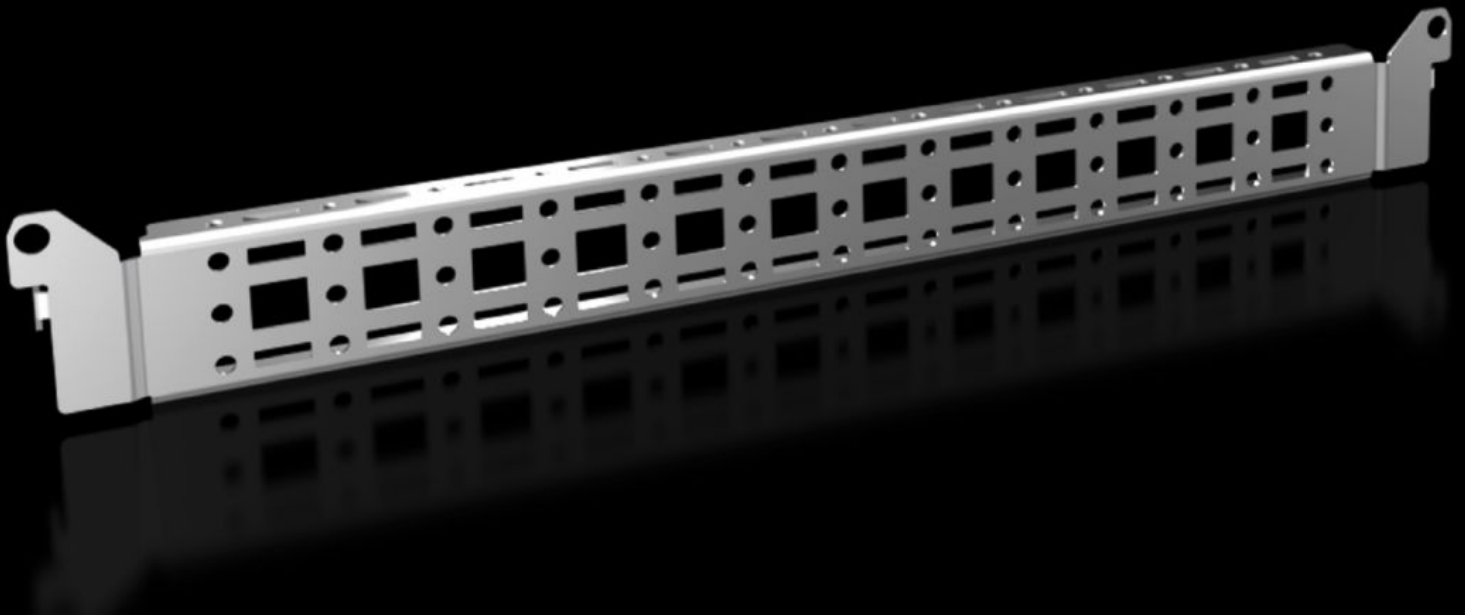

Rittal – The System.

Faster – better – everywhere.

VX 8619.710

Systemchassin 14 x 39 mm

State: 2026-07-02 (Source: [rittal.com/se-sv](https://www.rittal.com/se-sv))

ENCLOSURES

POWER DISTRIBUTION

CLIMATE CONTROL

IT INFRASTRUCTURE

SOFTWARE & SERVICES

FRIEDHELM LOH GROUP