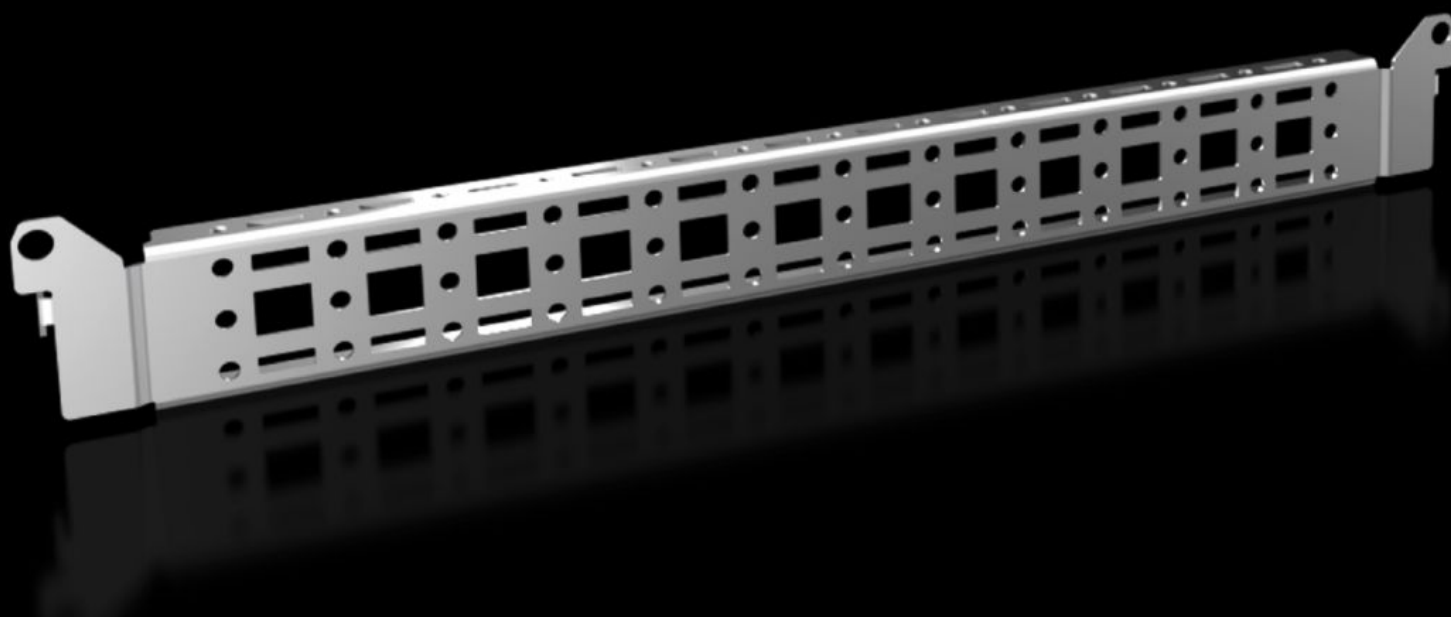

## VX 8619.710

# VX 8619.710 - Systemchassin 14 x 39 mm för VX, VX SE, PC, IW, AX

För fastsättning av kabelkanaler, kabelslangshållare, dörrinbyggnader osv.

## Features

Art. nr.	VX 8619.710
Produktbeskrivning	För fastsättning av kabelkanaler, kabelslangshållare, dörrinbyggnader osv.
Material	Stålplåt
Ytbehandling	Förzinkad
Leveransens omfattning	Inkl. fastsättningsmaterial
Distance between fixing points	375 mm
Passar för dörrbredd	500 mm
Inbyggnadsmöjligheter VX	In door width 500 mm
Inbyggnadsmöjligheter VX SE	In door width 500 mm
Inbyggnadsmöjligheter AX	In enclosure width 400 mm and in enclosure height 500 mm, in conjunction with rail for interior installation AX I skåpsbredd 1000 mm i låsbar dörr
Montagemöjligheter AX rostfritt stål	För skåphöjd 500 mm För skåpsbredd 400 mm
Inbyggnadsmöjligheter AX plast	In door width 500 mm

# Features

Montagemöjligheter AX 3-delat	För skåpdjup 573 mm
Inbyggingsmöjligheter CX	I pulpetens över- och mittdel på djupet i kombination med skena för inre utbyggnad CX För pulpetunderdel vid skåpdjup 500 mm In door width 500 mm
Inbyggingsmöjligheter TP	In consoles for 3-part assembly in enclosure width 600 mm, in conjunction with rail for interior installation TP, compact enclosure HD
Montagekrav	För inbyggnad i AX i stålplåt enbart tillsammans med skenor för inre utbyggnad AX
Observera:	För utbyggnad med egna komponenter på systemchassit behövs plåtskruvar eller självgående M5-skruvar
Passar för	Skåptyp: VX VX SE TP AX AX plast Väggskåp AX, 3-delat CX golvpulpet Pulpetsystem CX Suitable for width or height or depth: 500 mm
Förpackningsenhet	4 st.
Nettovikt	0,8 kg
Bruttovikt	0,92 kg
Tullvarukod	73269098
ETIM 9	EC002620
ECLASS 8.0	27189234
Produktbeskrivning	VX Systemchassi 14 x 39 mm, för dörrbredd: 500 mm