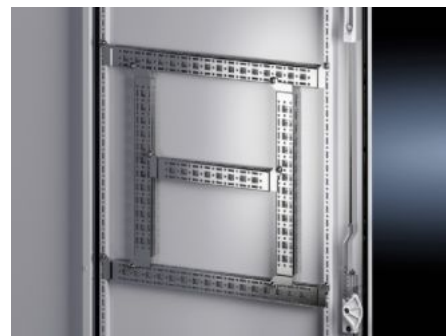

# VX 8619.730 - Systemchassin 14 x 39 mm för VX, VX SE, PC, IW, AX

För fastsättning av kabelkanaler, kabelslangshållare, dörrinbyggnader osv.

## Features

Art. nr.	VX 8619.730
Produktbeskrivning	För fastsättning av kabelkanaler, kabelslangshållare, dörrinbyggnader osv.
Material	Stålplåt
Ytbehandling	Förzinkad
Leveransens omfattning	Inkl. fastsättningsmaterial
Distance between fixing points	675 mm
Passar för dörrbredd	800 mm
Inbyggnadsmöjligheter VX	In door width 800 mm
Inbyggnadsmöjligheter VX SE	In door width 800 mm
Inbyggnadsmöjligheter AX	In enclosure height 800 mm, in conjunction with rail for interior installation AX
Montagemöjligheter AX rostfritt stål	För skåphöjd 800 mm
Inbyggnadsmöjligheter AX plast	In door width 800 mm
Inbyggnadsmöjligheter PC	In door width 800 mm

# Features

Inbyggnadsmöjligheter CX	In door width 800 mm
Montagemöjligheter VX sockel	För sockelbredd 850 mm vid montage på sockelhörndelar
Montagekrav	För inbyggnad i AX i stålplåt enbart tillsammans med skenor för inre utbyggnad AX
Observera:	För utbyggnad med egna komponenter på systemchassit behövs plåtskruvar eller självgående M5-skruvar
Passar för	Skåptyp: VX VX SE PC AX AX plast CX golvpulpet CX pulpetunderdel Suitable for width or height or depth: 800 mm
Passar för	Sockelsystem VX
Förpackningsenhet	4 st.
Nettovikt	1,4 kg
Bruttovikt	1,588 kg
Tullvarukod	73269098
ETIM 9	EC002620
ECLASS 8.0	27189234
Produktbeskrivning	VX Systemchassi 14 x 39 mm, för dörrbredd: 800 mm