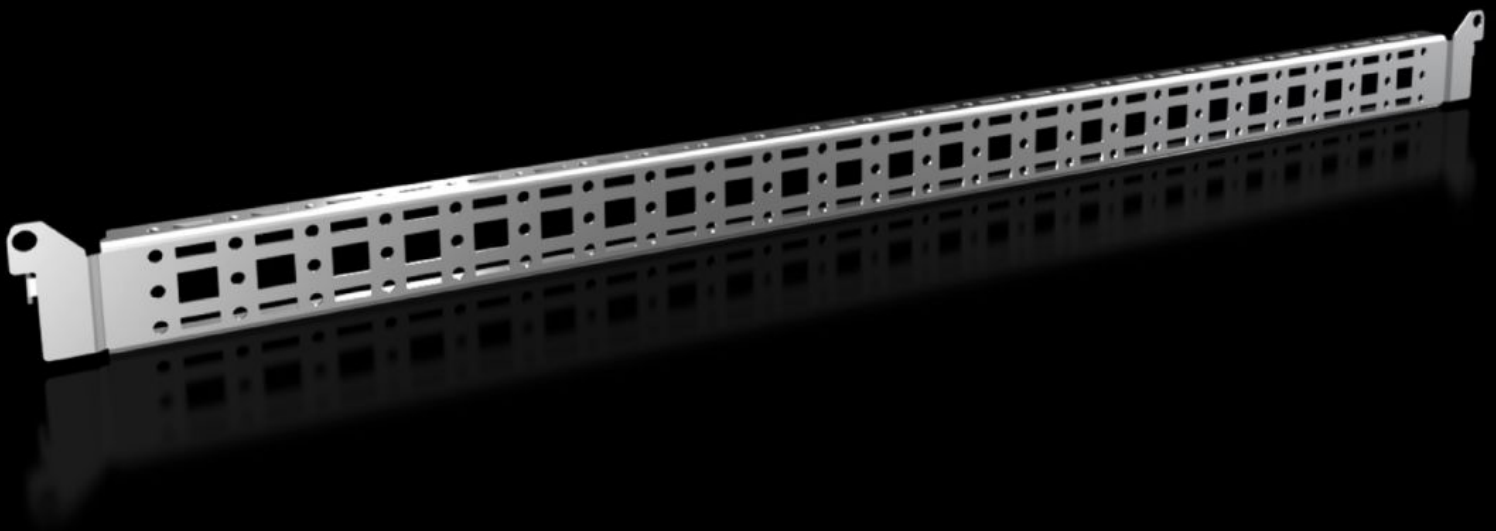

Rittal – The System.

Faster – better – everywhere.

VX 8619.730

Systemchassin 14 x 39 mm

State: 2026-07-02 (Source: [rittal.com/se-sv](https://www.rittal.com/se-sv))

ENCLOSURES

POWER DISTRIBUTION

CLIMATE CONTROL

IT INFRASTRUCTURE

SOFTWARE & SERVICES

FRIEDHELM LOH GROUP

VX 8619.730 - Systemchassin 14 x 39 mm för VX, VX SE, PC, IW, AX

För fastsättning av kabelkanaler, kabelslangshållare, dörrinbyggnader osv.

Features

Art. nr.	VX 8619.730
Produktbeskrivning	För fastsättning av kabelkanaler, kabelslangshållare, dörrinbyggnader osv.
Material	Stålplåt
Ytbehandling	Förzinkad
Leveransens omfattning	Inkl. fastsättningsmaterial
Distance between fixing points	675 mm
Passar för dörrbredd	800 mm
Inbyggnadsmöjligheter VX	In door width 800 mm
Inbyggnadsmöjligheter VX SE	In door width 800 mm
Inbyggnadsmöjligheter AX	In enclosure height 800 mm, in conjunction with rail for interior installation AX
Montagemöjligheter AX rostfritt stål	För skåphöjd 800 mm
Inbyggnadsmöjligheter AX plast	In door width 800 mm
Inbyggnadsmöjligheter PC	In door width 800 mm

Features

Inbyggningmöjligheter CX	In door width 800 mm
Montagemöjligheter VX sockel	För sockelbredd 850 mm vid montage på sockelhörndelar
Montagekrav	För inbyggning i AX i stålplåt enbart tillsammans med skenor för inre utbyggnad AX
Observera:	För utbyggnad med egna komponenter på systemchassit behövs plåtskruvar eller självgående M5-skruvar
Passar för	Skåptyp: VX VX SE PC AX AX plast CX golvpulpet CX pulpetunderdel Suitable for width or height or depth: 800 mm
Passar för	Sockelsystem VX
Förpackningsenhet	4 st.
Nettovikt	1,4 kg
Bruttovikt	1,588 kg
PCF per paket (Cradle-to-Gate)	10,52
Tullvarukod	73269098
ETIM 9	EC002620
ECLASS 8.0	27189234
Produktbeskrivning	VX Systemchassi 14 x 39 mm, för dörrbredd: 800 mm