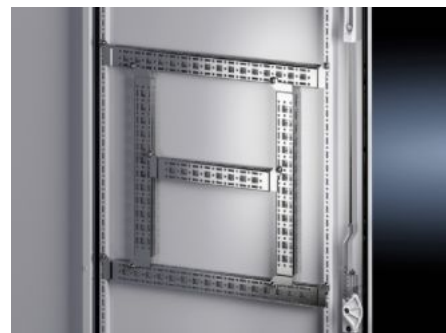

IT INFRASTRUCTURE

SOFTWARE & SERVICES

FRIEDHELM LOH GROUP

VX 8619.750 - Systemchassin 14 x 39 mm för VX, VX SE, PC, IW, AX

För fastsättning av kabelkanaler, kabelslangshållare, dörrinbyggnader osv.

Features

Art. nr.	VX 8619.750
Produktbeskrivning	För fastsättning av kabelkanaler, kabelslangshållare, dörrinbyggnader osv.
Material	Stålplåt
Ytbehandling	Förzinkad
Leveransens omfattning	Inkl. fastsättningsmaterial
Distance between fixing points	875 mm
Passar för dörrbredd	1 000 mm
Inbyggnadsmöjligheter VX SE	In door width 900 mm
AX stainless steel installation options	In enclosure height 1000 mm
Montagekrav	För inbyggnad i AX i stålplåt enbart tillsammans med skenor för inre utbyggnad AX
Observera:	För utbyggnad med egna komponenter på systemchassit behövs plåtskruvar eller självgående M5-skruvar