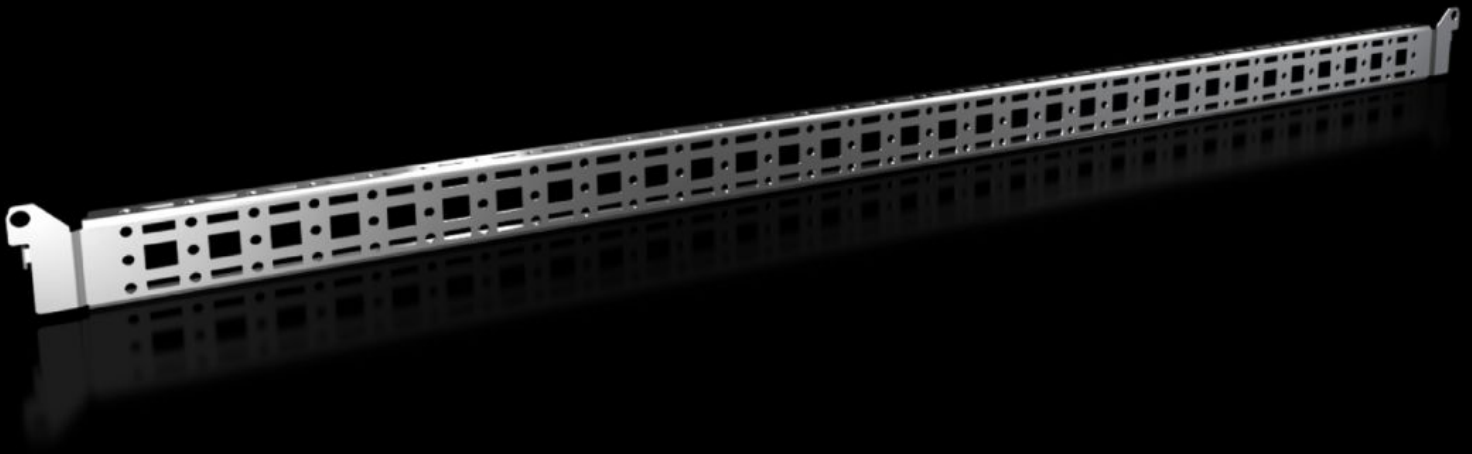

Rittal – The System.

Faster – better – everywhere.

VX 8619.750

Systemchassin 14 x 39 mm

State: 2025-07-17 (Source: [rittal.com/se-sv](https://www.rittal.com/se-sv))

ENCLOSURES

POWER DISTRIBUTION

CLIMATE CONTROL

IT INFRASTRUCTURE

SOFTWARE & SERVICES

FRIEDHELM LOH GROUP

VX 8619.750 - Systemchassin 14 x 39 mm för VX, VX SE, PC, IW, AX

För fastsättning av kabelkanaler, kabelslangshållare, dörrinbyggnader osv.

Features

Art. nr.	VX 8619.750
Produktbeskrivning	För fastsättning av kabelkanaler, kabelslangshållare, dörrinbyggnader osv.
Material	Stålplåt
Ytbehandling	Förzinkad
Leveransens omfattning	Inkl. fastsättningsmaterial
Distance between fixing points	875 mm
Passar för dörrbredd	1 000 mm
Inbyggnadsmöjligheter VX SE	In door width 900 mm
AX stainless steel installation options	In enclosure height 1000 mm
Montagekrav	För inbyggnad i AX i stålplåt enbart tillsammans med skenor för inre utbyggnad AX
Observera:	För utbyggnad med egna komponenter på systemchassit behövs plåtskruvar eller självgående M5-skruvar

Features

Passar för	Skåptyp: VX SE AX rostfritt stål Suitable for width or height or depth: 1.000 mm
Förpackningsenhet	4 st.
Nettovikt	1.776
Bruttovikt	2.06
Tullvarukod	73269098
EAN	4028177924642
E-Number Sweden	E3465283
ETIM 9	EC002620
ECLASS 8.0	27189234