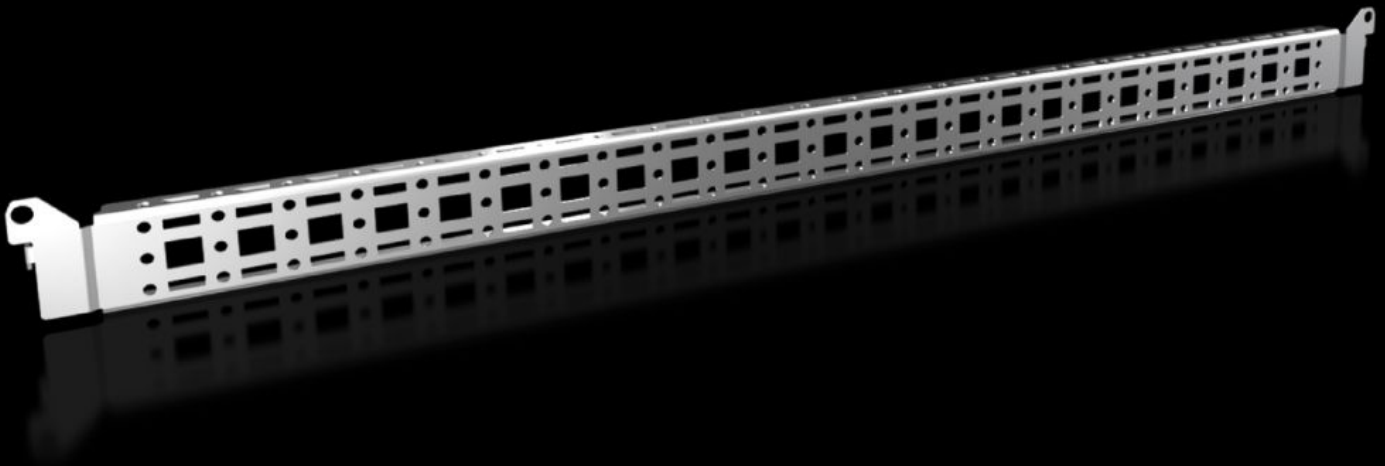

Rittal – The System.

Faster – better – everywhere.

VX 8619.760

Systemchassin 14 x 39 mm

State: 2026-06-14 (Source: [rittal.com/se-sv](https://www.rittal.com/se-sv))

ENCLOSURES

POWER DISTRIBUTION

CLIMATE CONTROL

IT INFRASTRUCTURE

SOFTWARE & SERVICES

FRIEDHELM LOH GROUP

VX 8619.760 - Systemchassin 14 x 39 mm för VX, VX SE, PC, IW, AX

För fastsättning av kabelkanaler, kabelslangshållare, dörrinbyggnader osv.

Features

Art. nr.	VX 8619.760
Produktbeskrivning	För fastsättning av kabelkanaler, kabelslangshållare, dörrinbyggnader osv.
Material	Stålplåt
Ytbehandling	Förzinkad
Leveransens omfattning	Inkl. fastsättningsmaterial
Distance between fixing points	575 mm
Inbyggnadsmöjligheter AX	In enclosure width 600 mm and in enclosure height 700 mm, in conjunction with rail for interior installation AX
Montagekrav	För inbyggnad i AX i stålplåt enbart tillsammans med skenor för inre utbyggnad AX
Observera:	För utbyggnad med egna komponenter på systemchassit behövs plåtskruvar eller självgående M5-skruvar
Passar för	Skåptyp: AX Suitable for width or height or depth: 700 mm
Förpackningsenhet	4 st.