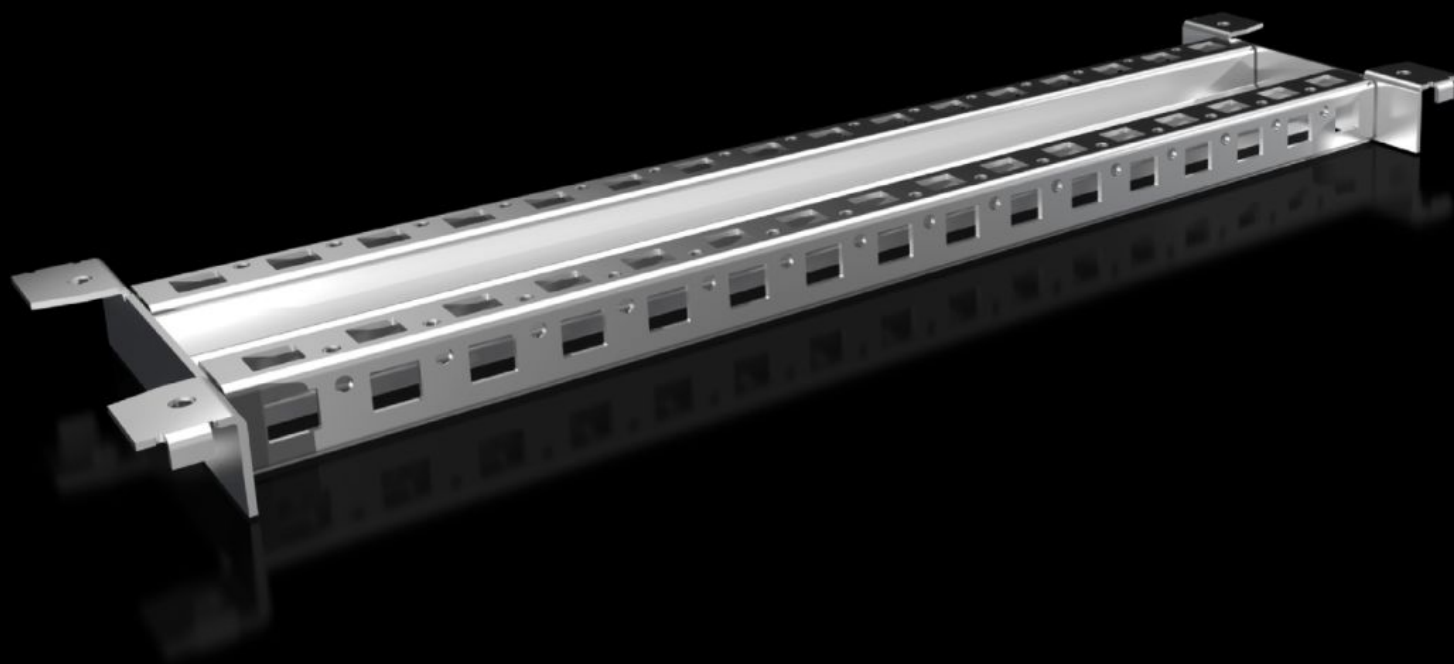

Rittal – The System.

Faster – better – everywhere.

VX 8620.900

Bredduppdelning skåpbotten

State: 2026-05-23 (Source: [rittal.com/se-sv](https://www.rittal.com/se-sv))

ENCLOSURES

POWER DISTRIBUTION

CLIMATE CONTROL

IT INFRASTRUCTURE

SOFTWARE & SERVICES

FRIEDHELM LOH GROUP

VX 8620.900 - Bredduppdelning skåpbotten för VX

Delar skåpets bredd i två områden. Därmed kan man, till exempel i 1200 mm breda skåp, bygga in montageplåtar, kabelavlastningsskenor eller svängramar för 600 mm breda skåp.

Features

Art. nr.	VX 8620.900
Produktbeskrivning	Delar skåpets bredd i två områden. Därmed kan man, till exempel i 1200 mm breda skåp, bygga in montageplåtar, kabelavlastningsskenor eller svängramar för 600 mm breda skåp.
Material	Stålplåt
Ytbehandling	Förzinkad
Leveransens omfattning	Inkl. fastsättningsmaterial
Passar för	Djup: = 500 mm
Förpackningsenhet	2 st.
Nettovikt	1,28 kg
Bruttovikt	2,64 kg
Tullvarukod	73269098
ETIM 9	EC002620
ECLASS 8.0	27189261
Produktbeskrivning	VX Systemdelning, D: 500 mm