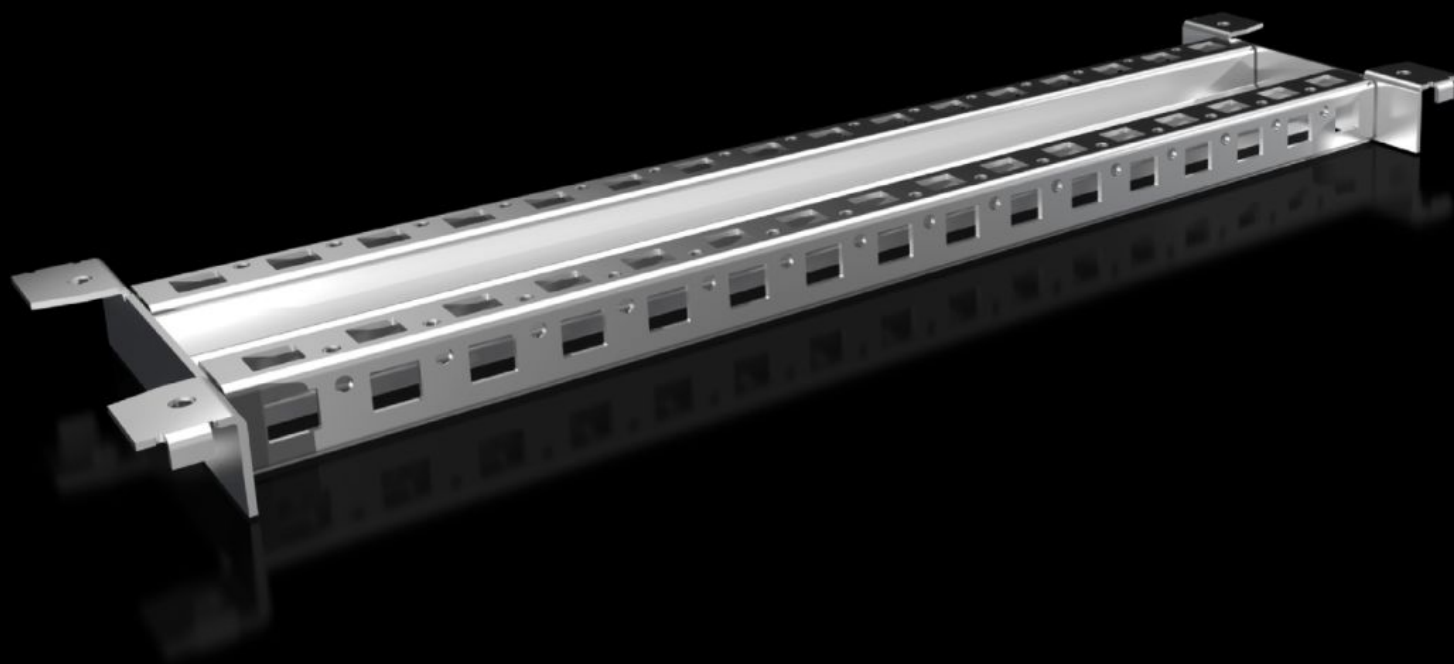

Rittal – The System.

Faster – better – everywhere.

VX 8620.900

Bredduppdelning skåpbotten

State: 2026-07-08 (Source: [rittal.com/se-sv](https://www.rittal.com/se-sv))

ENCLOSURES

POWER DISTRIBUTION

CLIMATE CONTROL

IT INFRASTRUCTURE

SOFTWARE & SERVICES

FRIEDHELM LOH GROUP

VX 8620.900 - Bredduppdelning skåpbotten för VX

Delar skåpets bredd i två områden. Därmed kan man, till exempel i 1200 mm breda skåp, bygga in montageplåtar, kabelavlastningsskenor eller svängramar för 600 mm breda skåp.

Features

Art. nr.	VX 8620.900
Produktbeskrivning	Delar skåpets bredd i två områden. Därmed kan man, till exempel i 1200 mm breda skåp, bygga in montageplåtar, kabelavlastningsskenor eller svängramar för 600 mm breda skåp.
Material	Stålplåt
Ytbehandling	Förzinkad
Leveransens omfattning	Inkl. fastsättningsmaterial
Passar för	Djup: = 500 mm
Förpackningsenhet	2 st.
Nettovikt	1,28 kg
Bruttovikt	2,64 kg
Tullvarukod	73269098
ETIM 9	EC002620
ECLASS 8.0	27189261
Produktbeskrivning	VX Systemdelning, D: 500 mm