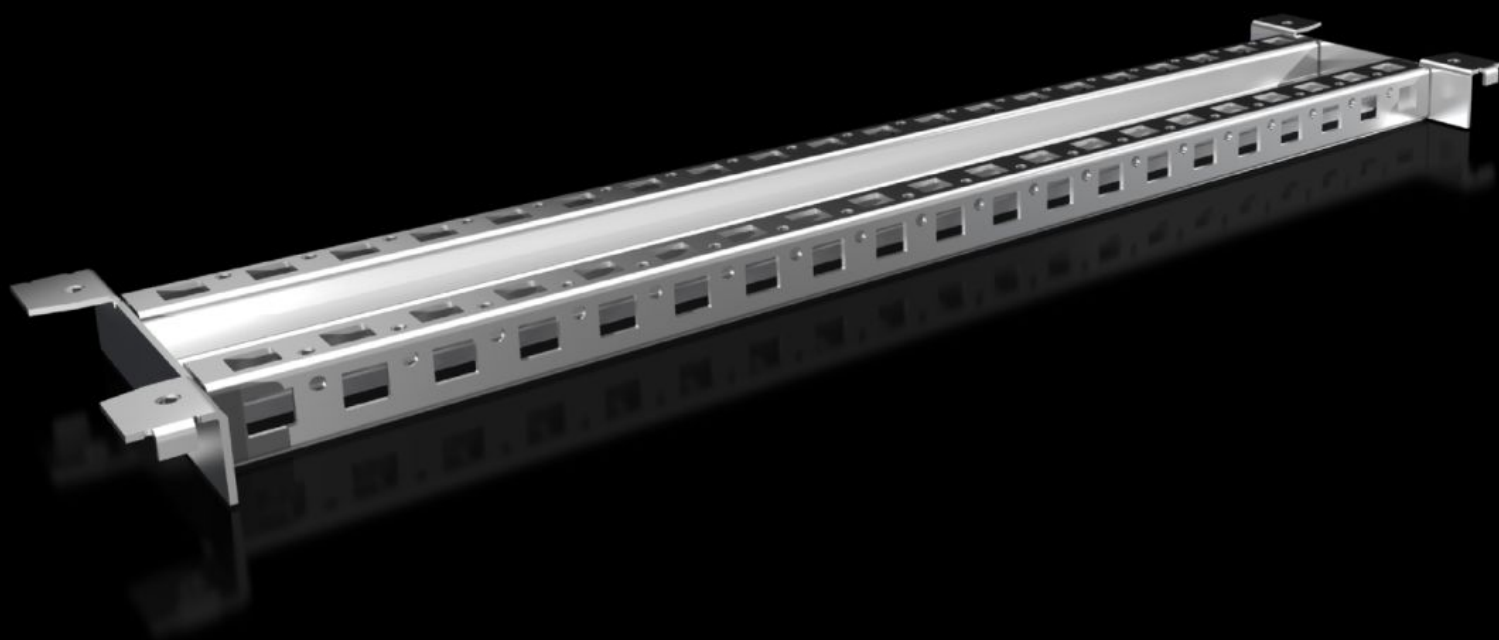

Rittal – The System.

Faster – better – everywhere.

VX 8620.901

Bredduppdelning skåpbotten

State: 2026-05-09 (Source: rittal.com/se-sv)

ENCLOSURES

POWER DISTRIBUTION

CLIMATE CONTROL

IT INFRASTRUCTURE

SOFTWARE & SERVICES

FRIEDHELM LOH GROUP

VX 8620.901 - Bredduppdelning skåpbotten för VX

Delar skåpets bredd i två områden. Därmed kan man, till exempel i 1200 mm breda skåp, bygga in montageplåtar, kabelavlastningsskenor eller svängramar för 600 mm breda skåp.

Features

Art. nr.	VX 8620.901
Produktbeskrivning	Delar skåpets bredd i två områden. Därmed kan man, till exempel i 1200 mm breda skåp, bygga in montageplåtar, kabelavlastningsskenor eller svängramar för 600 mm breda skåp.
Material	Stålplåt
Ytbehandling	Förzinkad
Leveransens omfattning	Inkl. fastsättningsmaterial
Passar för	Djup: = 600 mm
Förpackningsenhet	2 st.
Nettovikt	3 kg
Bruttovikt	3,04 kg
Tullvarukod	73269098
ETIM 9	EC002620
ECLASS 8.0	27189261
Produktbeskrivning	VX Systemdelning, D: 600 mm