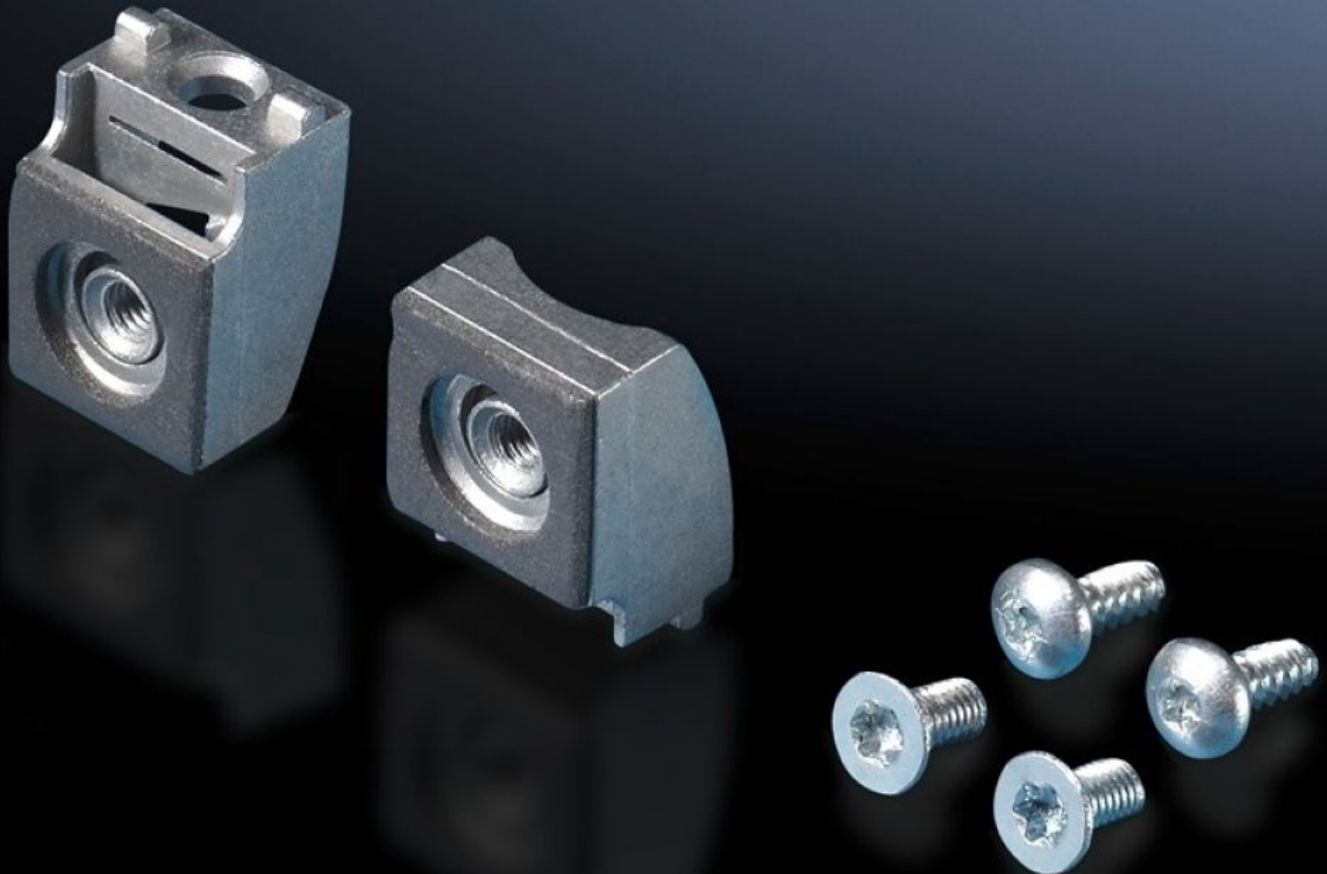

Rittal – The System.

Faster – better – everywhere.

TS 8800.071

Plandelshållare, på insidan

State: 2026-05-22 (Source: [rittal.com/se-sv](https://www.rittal.com/se-sv))

ENCLOSURES

POWER DISTRIBUTION

CLIMATE CONTROL

IT INFRASTRUCTURE

SOFTWARE & SERVICES

FRIEDHELM LOH GROUP

TS 8800.071 - Plandelshållare, på insidan för TS, VX SE

för ytterligare fixering av sidogavlar eller bakstycken vid tunga inbyggnader och höga dynamiska belastningar.