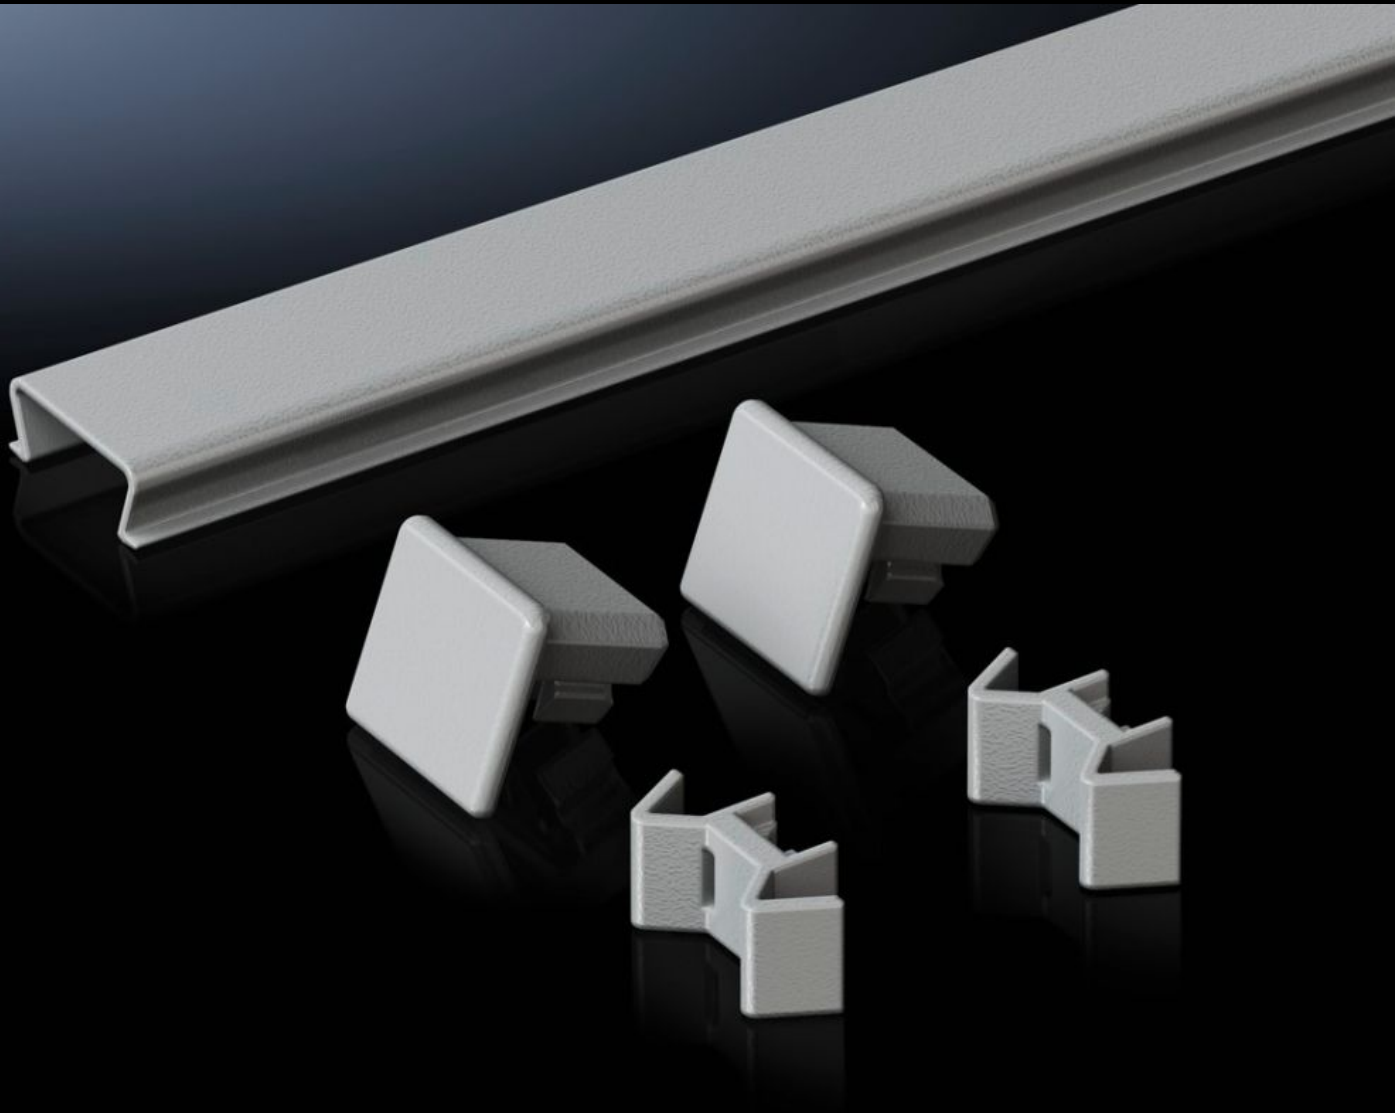

Rittal – The System.

Faster – better – everywhere.

TS 8800.885

**Övertäckning för ihopbyggnad,
upptill**

State: 2025-04-19 (Source: [rittal.com/se-sv](https://www.rittal.com/se-sv))

ENCLOSURES

POWER DISTRIBUTION

CLIMATE CONTROL

IT INFRASTRUCTURE

SOFTWARE & SERVICES

FRIEDHELM LOH GROUP