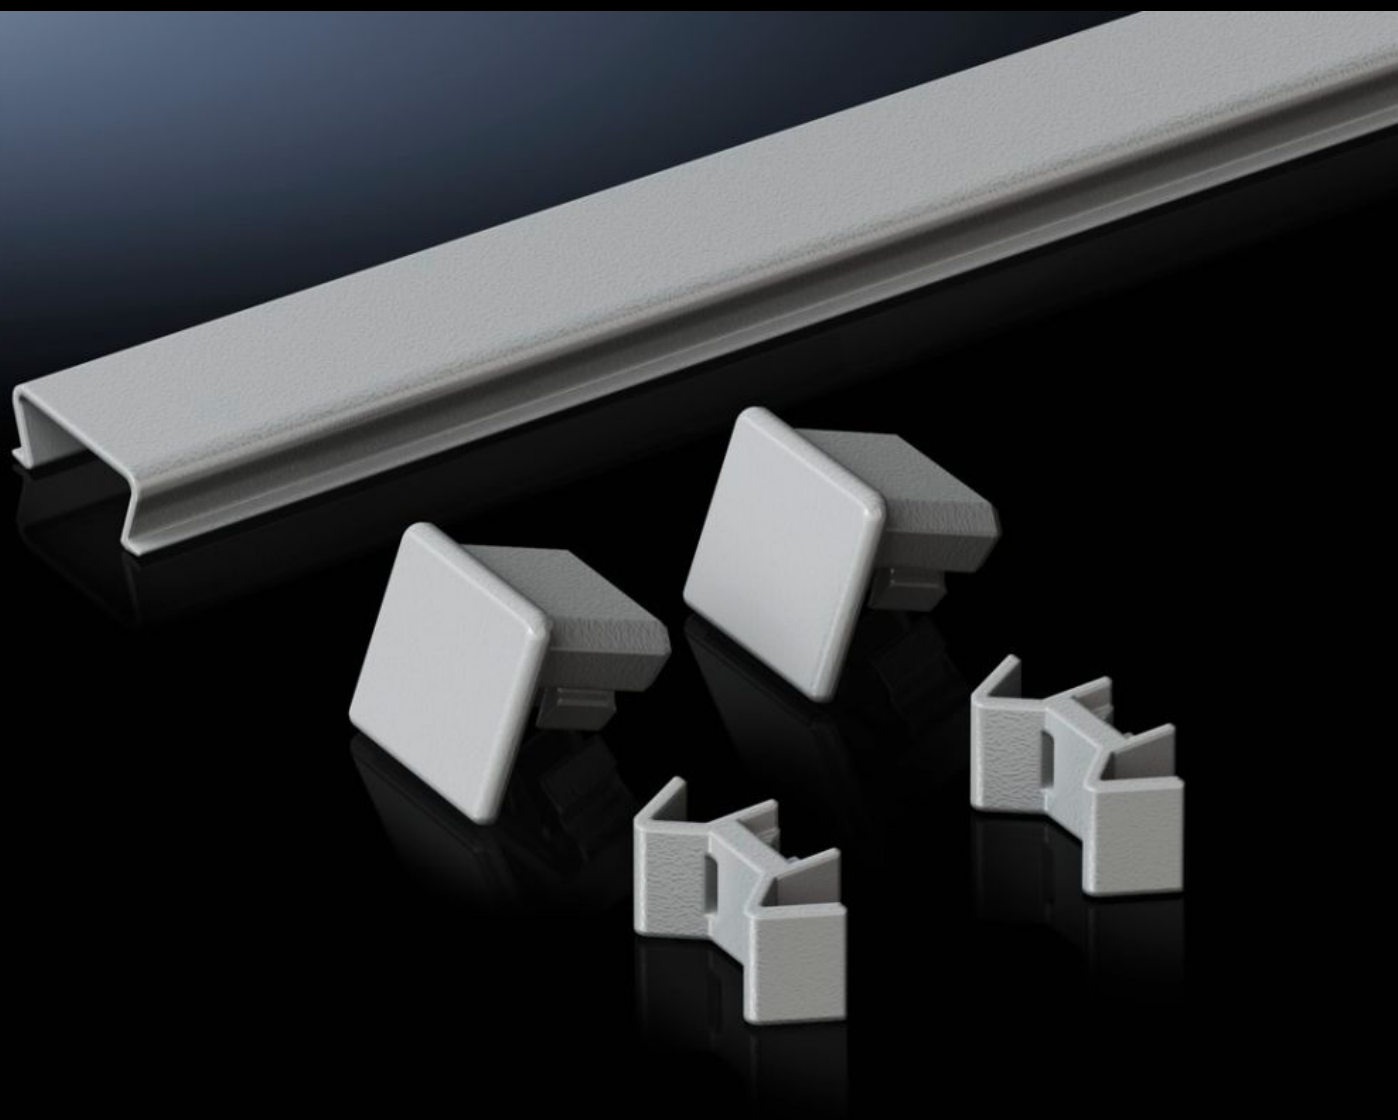

Rittal – The System.

Faster – better – everywhere.

TS 8800.885

Övertäckning för ihopbyggnad,
upptill

State: 2026-05-04 (Source: rittal.com/se-sv)

ENCLOSURES

POWER DISTRIBUTION

CLIMATE CONTROL

IT INFRASTRUCTURE

SOFTWARE & SERVICES

FRIEDHELM LOH GROUP