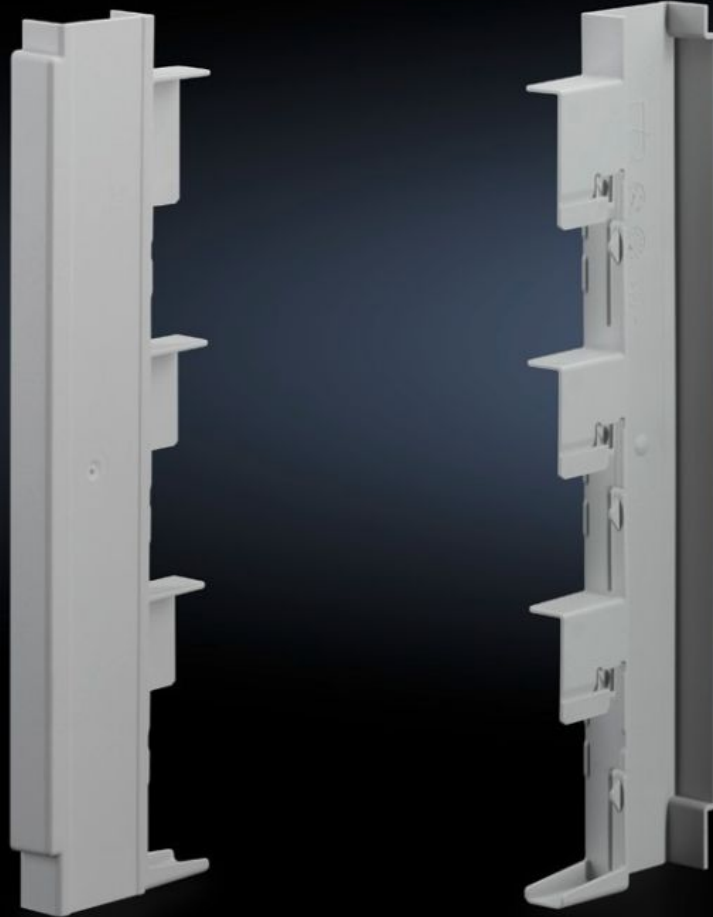

Rittal – The System.

Faster – better – everywhere.

SV 9340.905 Kabelkanal

State: 2026-05-25 (Source: [rittal.com/se-sv](https://www.rittal.com/se-sv))

ENCLOSURES

POWER DISTRIBUTION

CLIMATE CONTROL

IT INFRASTRUCTURE

SOFTWARE & SERVICES

FRIEDHELM LOH GROUP

SV 9340.905 - Kabelkanal för säkringselement D-Switch

För säker och beröringsskyddad installation av anslutningsledningar. Kan dessutom användas som distansstycke.

Features

Art. nr.	SV 9340.905
Produktbeskrivning	För säker och beröringsskyddad installation av anslutningsledningar. Kan dessutom användas som distansstycke.
Material	Polyamid Brandklassad enligt UL 94-V0
Färg	RAL 7035
Passar till art. nr.	9340.950
Dimension	Bredd: 13,5 mm
Förpackningsenhet	10 st.
Nettovikt	0,3 kg
Tullvarukod	39259020
ETIM 9	EC000775
ECLASS 8.0	27142414
Produktbeskrivning	SV wiring duct for D-Switch bus-mounting fuse base (SV 9340950)