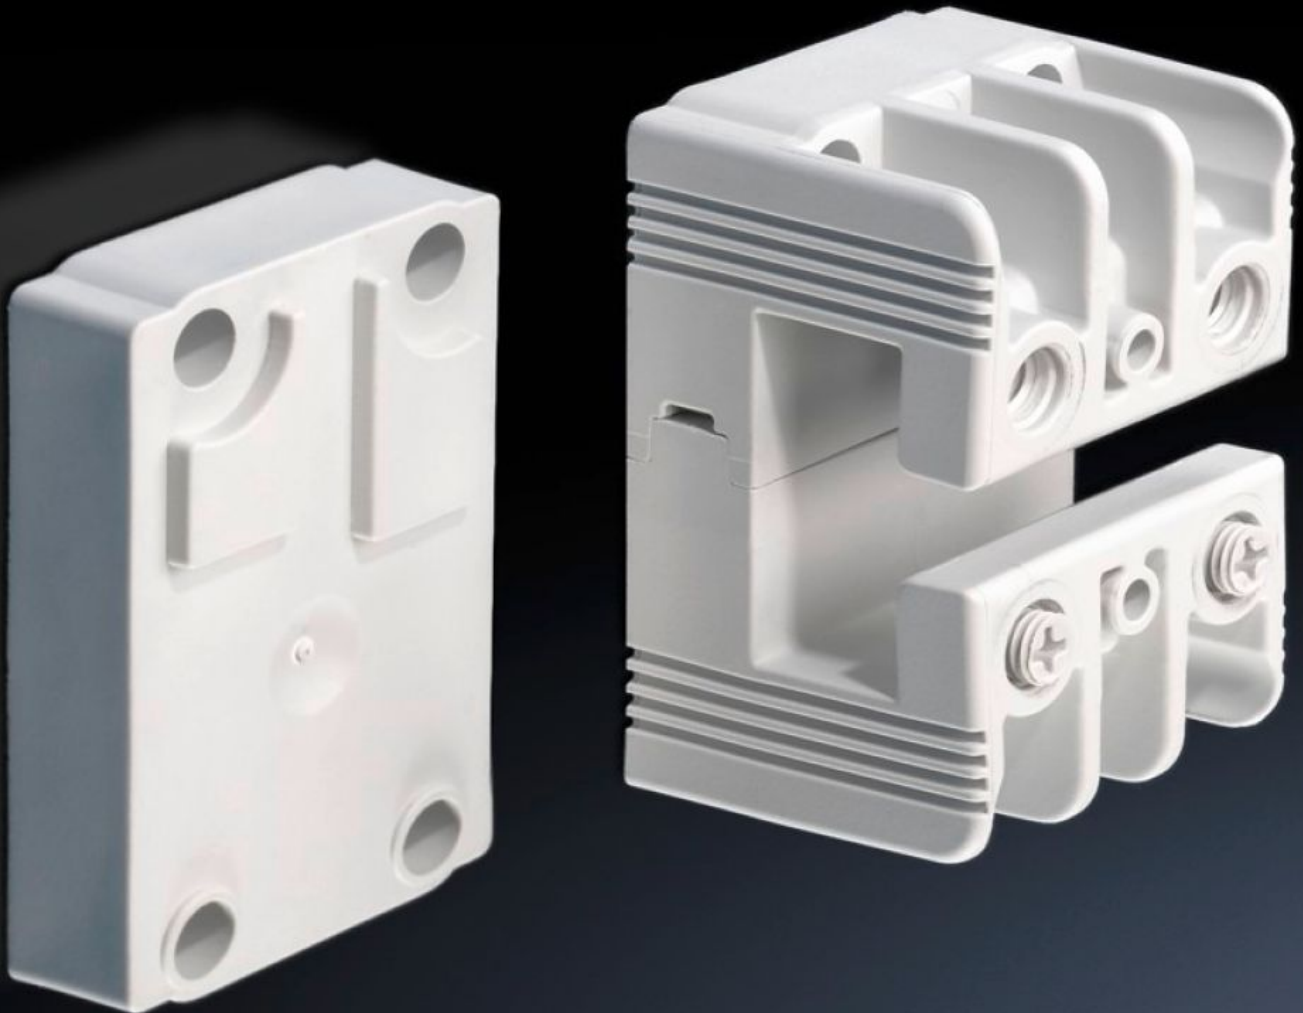

# SV 9342.030

# SV 9342.030 - Samlingskenehållare 1-polig

## Features

Art. nr.	SV 9342.030
Material	Polyamid Brandklassad enligt UL 94-V0
Färg	RAL 7035
Leveransens omfattning	Inkl. höjning för nivåanpassad placering av PLS samlingsckenor
Passar för samlingsckenor	PLS 1600
Poltal	1-polig
Observera:	Flerpoliga system med 60 mm skencentrumavstånd kan monteras genom att samlingskenehållaren byggs ihop Hållare som passar till AC och DC.
Märkspänning	1000 V AC 1500 V DC
PEN/N/PE-hållare	Yes
Förpackningsenhet	4 st.
Nettovikt	0,28 kg
Bruttovikt	0,306 kg
Tullvarukod	85469010
ETIM 9	EC001166
ECLASS 8.0	27400607
Produktbeskrivning	SV Samlingskenehållare,PLS 1600, 1-polig