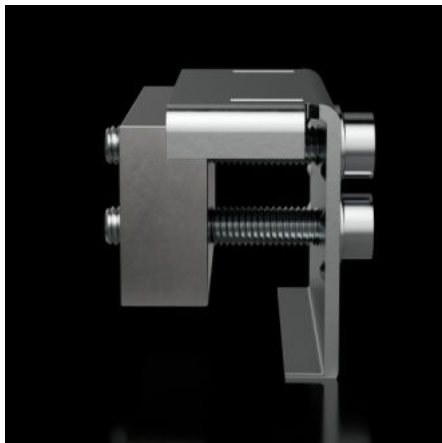

# RX 9365.003 - RiLineX ihopbyggnadsförbindning för samlingsckenor

Ihopbyggnadsförbindning för kort ihopbyggnadssats.

## Features

Art. nr.	RX 9365.003
Material	Ovandel: stålplåt, förzinkad Kontaktplatta: E-Cu, förtennad
Märkström (max.)	800 A
Dimension	Bredd: 45 mm
Passar för samlingsckenor	15 x 5/10 20 x 5/10 30 x 5/10
Förpackningsenhet	3 st.
Nettovikt	0,564 kg
Bruttovikt	0,572 kg
Kopparandel (kg/st)	0,339
PCF per paket (Cradle-to-Gate)	3,15
Tullvarukod	73269098
ETIM 9	EC002622
Produktbeskrivning	RX ihopbyggnadsförbindning för E-Cu 15 x 5–30 x 10 mm, L: 45 mm