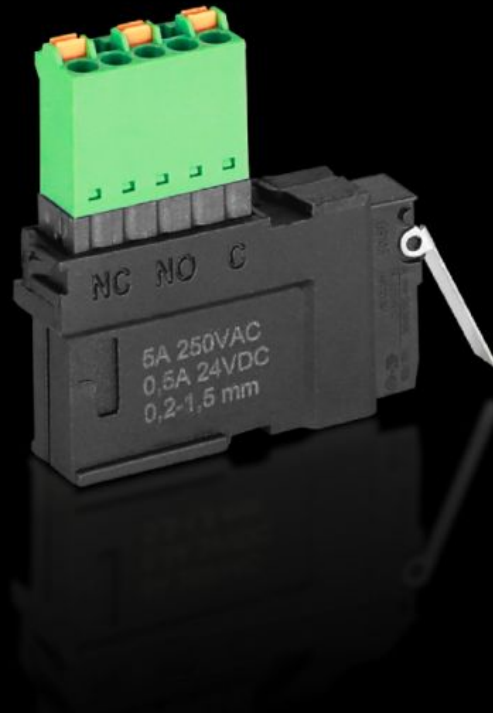

Rittal – The System.

Faster – better – everywhere.

RX 9365.505 RiLineX mikro-switch

State: 2026-04-03 (Source: [rittal.com/se-sv](https://www.rittal.com/se-sv))

ENCLOSURES

POWER DISTRIBUTION

CLIMATE CONTROL

IT INFRASTRUCTURE

SOFTWARE & SERVICES

FRIEDHELM LOH GROUP

RX 9365.505 - RiLineX mikro-switch för NH-säkringslastfrånskiljare

RiLineX mikro-switch för RiLineX NH-säkringslastfrånskiljare storlek 00, 1, 2 och 3 för signalering av brytarläge.

Features

Art. nr.	RX 9365.505
För byggstorlek	00 - 3
Passar till art. nr.	9362.000 - 9362.350 9363.000 - 9363.315
Förpackningsenhet	2 st.
Nettovikt	0,078 kg
Bruttovikt	0,08 kg
Tullvarukod	85365019
ETIM 9	EC002270
Produktbeskrivning	RX mikro-switch för NH-säkringslastfrånskiljare stl. 00-3