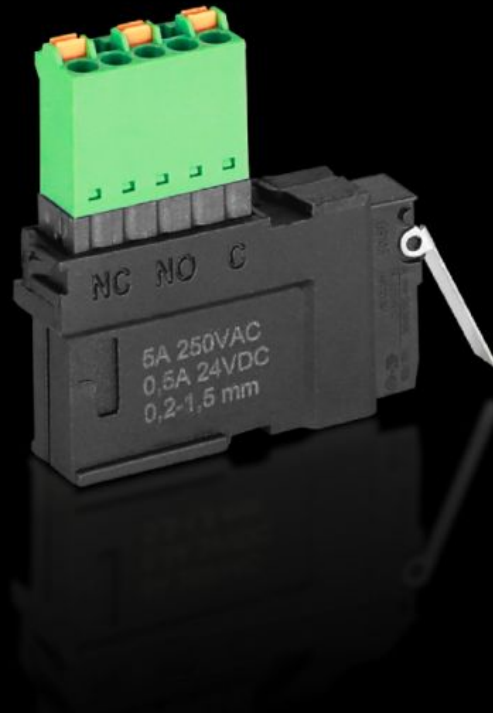

Rittal – The System.

Faster – better – everywhere.

RX 9365.505 RiLineX mikro-switch

State: 2026-04-03 (Source: [rittal.com/se-sv](https://www.rittal.com/se-sv))

ENCLOSURES

POWER DISTRIBUTION

CLIMATE CONTROL

IT INFRASTRUCTURE

SOFTWARE & SERVICES

FRIEDHELM LOH GROUP