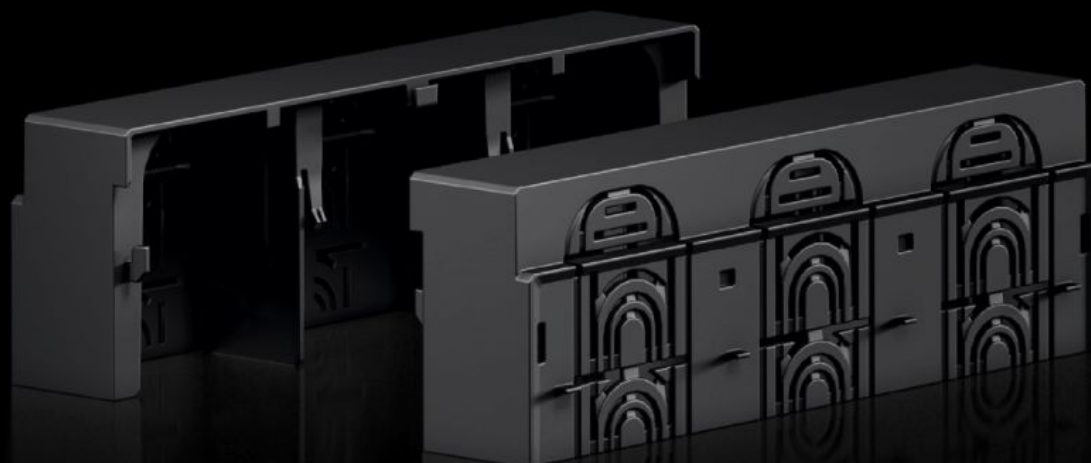

Rittal – The System.

Faster – better – everywhere.

RX 9365.533

RiLineX täckprofil för anslutningsutrymme

State: 2026-07-11 (Source: rittal.com/se-sv)

ENCLOSURES

POWER DISTRIBUTION

CLIMATE CONTROL

IT INFRASTRUCTURE

SOFTWARE & SERVICES

FRIEDHELM LOH GROUP

RX 9365.533 - RiLineX täckprofil för anslutningsutrymme för NH-säkringslastfrånskiljare

RiLineX täckprofil för anslutningsutrymme för RiLineX NH-säkringslastfrånskiljare storlek 3, kan användas för placering på montageplåtar och samlingskenor.

Features

Art. nr.	RX 9365.533
Material	Polyamid (PA 6) Brandklassad enligt UL 94
Färg	RAL 9005
Passar till art. nr.	9362310 9362315 9362350 9363310 9363315
Dimension	Bredd: 250 mm Höjd: 60 mm Djup: 89,6 mm
Brandbelastning	3,694 MJ/m ²
Förpackningsenhet	2 st.
Nettovikt	0,506 kg
Bruttovikt	0,508 kg
PCF per paket (Cradle-to-Gate)	3,42
Tullvarukod	85472000
ETIM 9	EC000775
Produktbeskrivning	RX täckprofil för anslutningsutrymme för NH-säkringslastfrånskiljare stl. 3