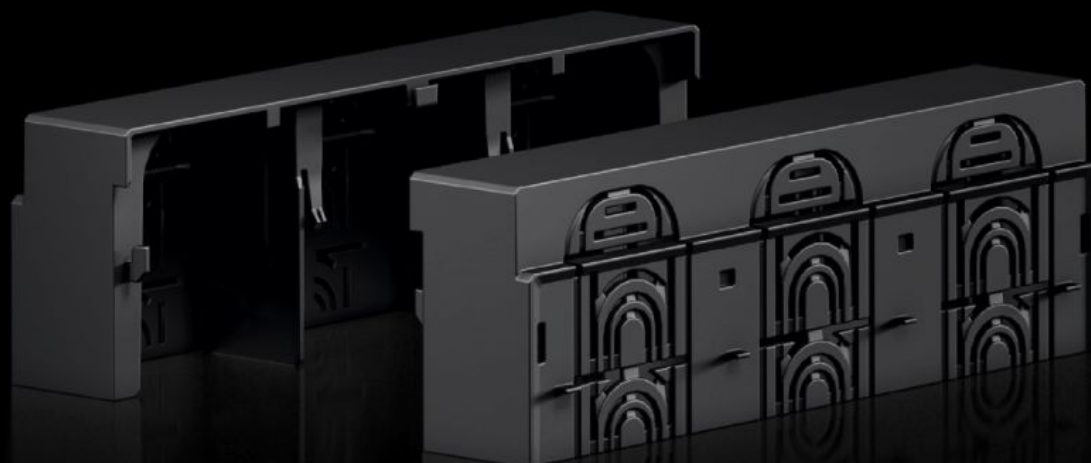

Rittal – The System.

Faster – better – everywhere.

RX 9365.533

RiLineX täckprofil för anslutningsutrymme

State: 2026-05-22 (Source: rittal.com/se-sv)

ENCLOSURES

POWER DISTRIBUTION

CLIMATE CONTROL

IT INFRASTRUCTURE

SOFTWARE & SERVICES

FRIEDHELM LOH GROUP

RX 9365.533 - RiLineX täckprofil för anslutningsutrymme för NH-säkringslastfrånskiljare

RiLineX täckprofil för anslutningsutrymme för RiLineX NH-säkringslastfrånskiljare storlek 3, kan användas för placering på montageplåtar och samlingsskenor.

Features

Art. nr.	RX 9365.533
Material	Polyamid (PA 6) Brandklassad enligt UL 94
Färg	RAL 9005
Passar till art. nr.	9362.310 9362.315 9362.350 9363.310 9363.315
Dimension	Bredd: 250 mm Höjd: 60 mm Djup: 89,6 mm
Förpackningsenhet	2 st.
Nettovikt	0,506 kg
Bruttovikt	0,508 kg
PCF per paket (Cradle-to-Gate)	3,42
Tullvarukod	85472000
ETIM 9	EC000775
Produktbeskrivning	RX täckprofil för anslutningsutrymme för NH-säkringslastfrånskiljare stl. 3