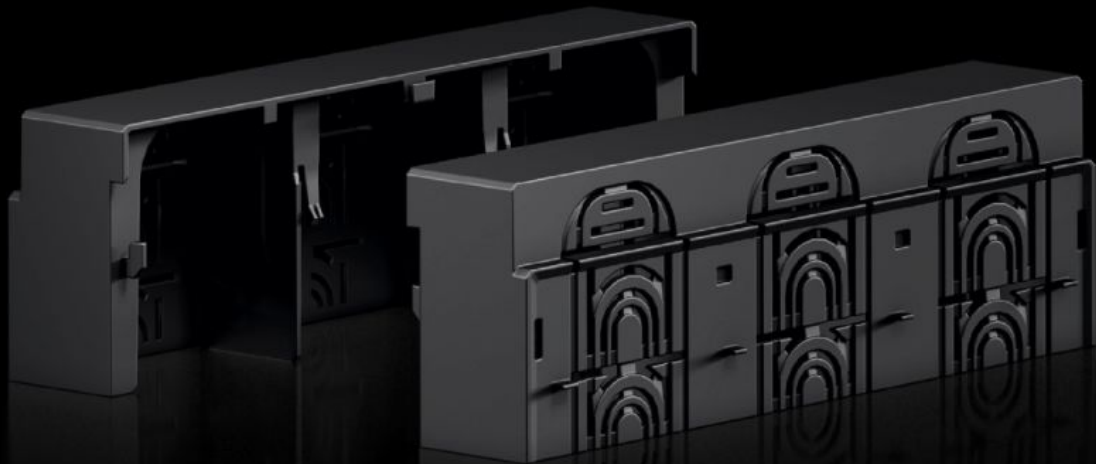

Rittal – The System.

Faster – better – everywhere.

RX 9365.533

RiLineX täckprofil för anslutningsutrymme

State: 2026-04-04 (Source: [rittal.com/se-sv](https://www.rittal.com/se-sv))

ENCLOSURES

POWER DISTRIBUTION

CLIMATE CONTROL

IT INFRASTRUCTURE

SOFTWARE & SERVICES

FRIEDHELM LOH GROUP

RX 9365.533 - RiLineX täckprofil för anslutningsutrymme för NH-säkringslastfrånskiljare

RiLineX täckprofil för anslutningsutrymme för RiLineX NH-säkringslastfrånskiljare storlek 3, kan användas för placering på montageplåtar och samlingsskenor.

Features

Art. nr.	RX 9365.533
Material	Polyamid (PA 6) Brandklassad enligt UL 94
Färg	RAL 9005
Passar till art. nr.	9362.310 9362.315 9362.350 9363.310 9363.315
Dimension	Bredd: 250 mm Höjd: 60 mm Djup: 89,6 mm
Förpackningsenhet	2 st.
Nettovikt	0,506 kg
Bruttovikt	0,508 kg
Tullvarukod	85472000
ETIM 9	EC000775
Produktbeskrivning	RX täckprofil för anslutningsutrymme för NH-säkringslastfrånskiljare stl. 3