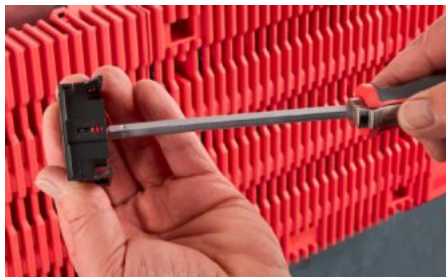

# RX 9365.725 - RiLineX bärskena för apparatadapter

RiLineX DIN-skenor för apparatadapter med bredden 54 mm för 60 mm samlingsskenskensystem. För montage av påbyggnadsutrustning med snäppfäste på apparatadapterar och apparathållare.