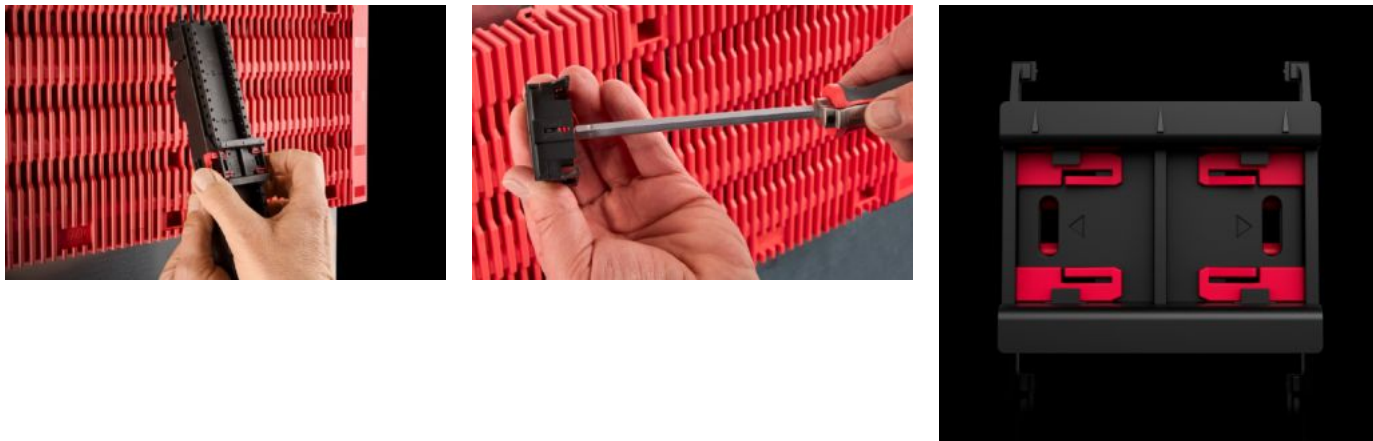

Rittal – The System.

Faster – better – everywhere.

RX 9365.725

**RiLineX bärskena för
apparatadapter**

State: 2026-05-25 (Source: [rittal.com/se-sv](https://www.rittal.com/se-sv))

ENCLOSURES

POWER DISTRIBUTION

CLIMATE CONTROL

IT INFRASTRUCTURE

SOFTWARE & SERVICES

FRIEDHELM LOH GROUP

RX 9365.725 - RiLineX bärskena för apparatadapter

RiLineX DIN-skenor för apparatadapter med bredden 54 mm för 60 mm samlingsskenskensystem. För montage av påbyggnadsutrustning med snäppfäste på apparatadapterar och apparathållare.