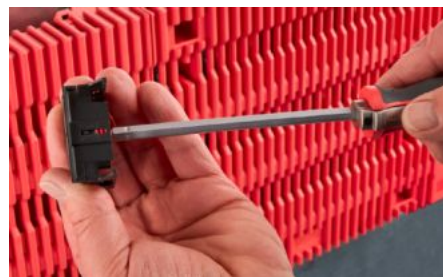

# RX 9365.745 - RiLineX bärskena för apparatadapter

RiLineX DIN-skenor för apparatadapter med bredden 54 mm för 60 mm samlingskenssystem. Utan glidskydd på sidan. För montage av påbyggnadsutrustning med snäppfäste på apparatadapterar och apparathållare.