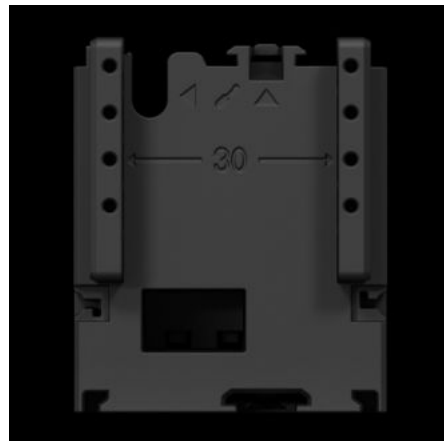

SOFTWARE & SERVICES

FRIEDHELM LOH GROUP

RX 9365.750 - Utbyggnadsblock för apparatadapter

RiLineX utbyggnadsblock, bredd 45 mm för förlängning av apparatadaptern med 60 mm för samlingskenskensystem.

Features

Art. nr.	RX 9365.750
Material	Polyamid (PA 6) Brandklassad enligt UL 94
Färg	RAL 9005
Passar till art. nr.	9360.710 9360.720 9360.730 9360.705
Dimension	Bredd: 45 mm Höjd: 60 mm
Förpackningsenhet	8 st.
Nettovikt	0,232 kg
Bruttovikt	0,247 kg
Tullvarukod	39269097
ETIM 9	EC002270
Produktbeskrivning	RX utbyggnadsblock för apparatadapter B: 45 mm