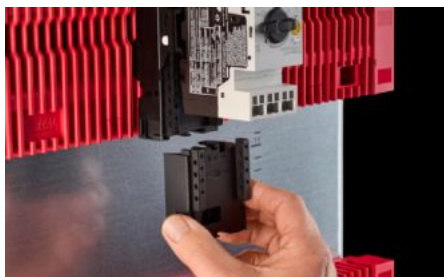

# RX 9365.750 - Utbyggnadsblock för apparatadapter

RiLineX utbyggnadsblock, bredd 45 mm för förlängning av apparatadaptern med 60 mm för samlings-skensystem.