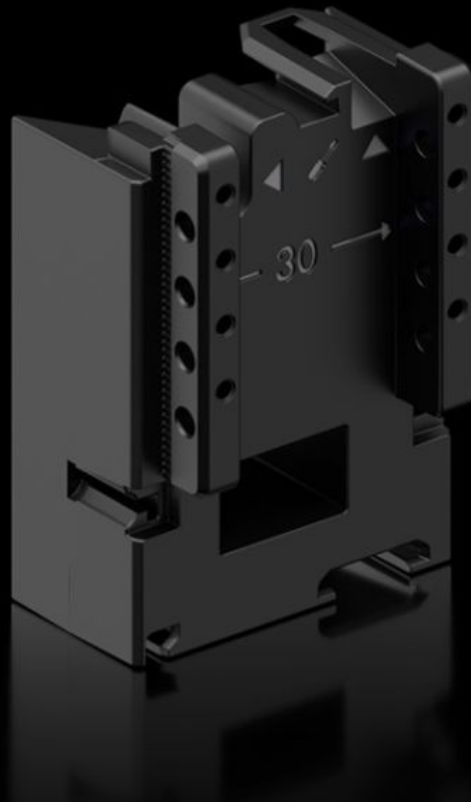

Rittal – The System.

Faster – better – everywhere.

RX 9365.750 Utbyggnadsblock

State: 2026-05-24 (Source: [rittal.com/se-sv](https://www.rittal.com/se-sv))

ENCLOSURES

POWER DISTRIBUTION

CLIMATE CONTROL

IT INFRASTRUCTURE

SOFTWARE & SERVICES

FRIEDHELM LOH GROUP