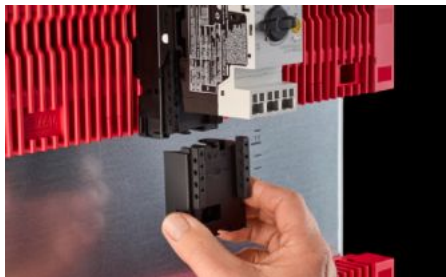

SOFTWARE & SERVICES

FRIEDHELM LOH GROUP

RX 9365.750 - Utbyggnadsblock för apparatadapter

RiLineX utbyggnadsblock, bredd 45 mm för förlängning av apparatadaptern med 60 mm för samlings-skensystem.

Features

Art. nr.	RX 9365.750
Material	Polyamid (PA 6) Brandklassad enligt UL 94
Färg	RAL 9005
Passar till art. nr.	9360710 9360720 9360730 9360705
Dimension	Bredd: 45 mm Höjd: 60 mm
Förpackningsenhet	8 st.
Nettovikt	0,232 kg
Bruttovikt	0,247 kg
PCF per paket (Cradle-to-Gate)	1,59
Tullvarukod	39269097
ETIM 9	EC002270
Produktbeskrivning	RX utbyggnadsblock för apparatadapter B: 45 mm