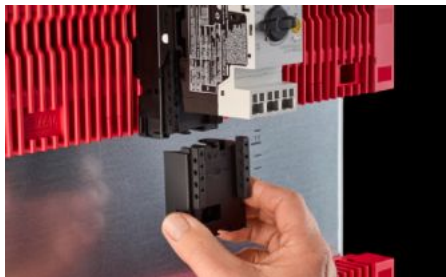

SOFTWARE & SERVICES

FRIEDHELM LOH GROUP

RX 9365.750 - Utbyggnadsblock för apparatadapter

RiLineX utbyggnadsblock, bredd 45 mm för förlängning av apparatadaptern med 60 mm för samlingskenskensystem.

Features

Art. nr.	RX 9365.750
Material	Polyamid (PA 6) Brandklassad enligt UL 94
Färg	RAL 9005
Passar till art. nr.	9360.710 9360.720 9360.730 9360.705
Dimension	Bredd: 45 mm Höjd: 60 mm
Förpackningsenhet	8 st.
Nettovikt	0,232 kg
Bruttovikt	0,247 kg
Tullvarukod	39269097
ETIM 9	EC002270
Produktbeskrivning	RX utbyggnadsblock för apparatadapter B: 45 mm