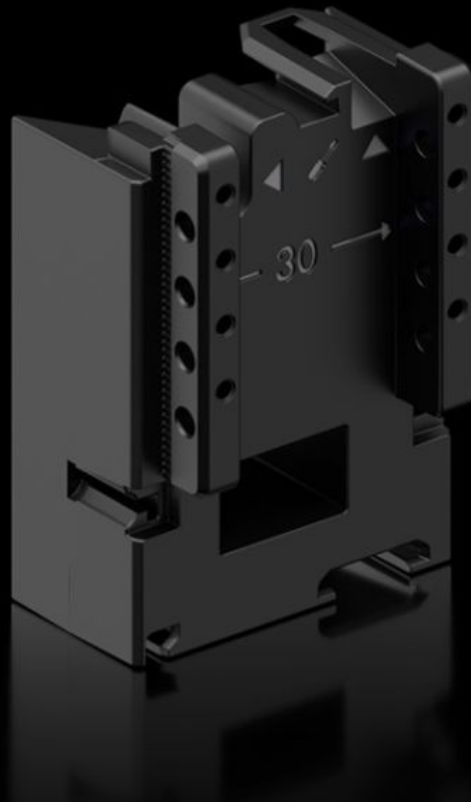

Rittal – The System.

Faster – better – everywhere.

RX 9365.750 Utbyggnadsblock

State: 2026-05-03 (Source: [rittal.com/se-sv](https://www.rittal.com/se-sv))

ENCLOSURES

POWER DISTRIBUTION

CLIMATE CONTROL

IT INFRASTRUCTURE

SOFTWARE & SERVICES

FRIEDHELM LOH GROUP

RX 9365.750 - Utbyggnadsblock för apparatadapter

RiLineX utbyggnadsblock, bredd 45 mm för förlängning av apparatadaptern med 60 mm för samlingskenskensystem.

Features

Art. nr.	RX 9365.750
Material	Polyamid (PA 6) Brandklassad enligt UL 94
Färg	RAL 9005
Passar till art. nr.	9360.710 9360.720 9360.730 9360.705
Dimension	Bredd: 45 mm Höjd: 60 mm
Förpackningsenhet	8 st.
Nettovikt	0,232 kg
Bruttovikt	0,247 kg
Tullvarukod	39269097
ETIM 9	EC002270
Produktbeskrivning	RX utbyggnadsblock för apparatadapter B: 45 mm