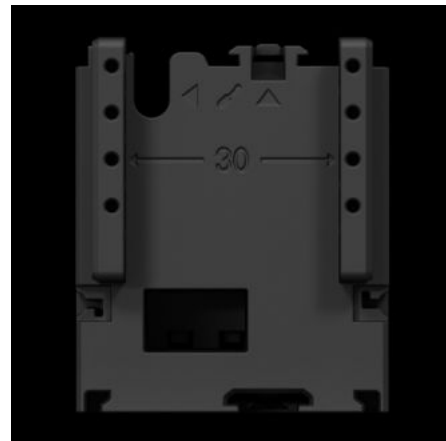

SOFTWARE & SERVICES

FRIEDHELM LOH GROUP

RX 9365.750 - Utbyggnadsblock för apparatadapter

RiLineX utbyggnadsblock, bredd 45 mm för förlängning av apparatadaptern med 60 mm för samlings-skensystem.

Features

Art. nr.	RX 9365.750
Material	Polyamid (PA 6) Brandklassad enligt UL 94
Färg	RAL 9005
Passar till art. nr.	9360710 9360720 9360730 9360705
Dimension	Bredd: 45 mm Höjd: 60 mm
Förpackningsenhet	8 st.
Nettovikt	0,232 kg
Bruttovikt	0,247 kg
PCF per paket (Cradle-to-Gate)	1,59
Tullvarukod	39269097
ETIM 9	EC002270
Produktbeskrivning	RX utbyggnadsblock för apparatadapter B: 45 mm