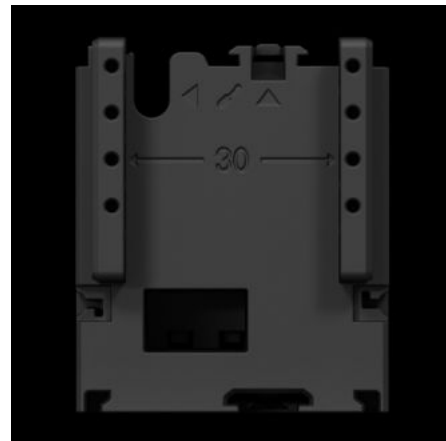

SOFTWARE & SERVICES

FRIEDHELM LOH GROUP

RX 9365.751 - Utbyggnadsblock för apparatadapter

RiLineX utbyggnadsblock, bredd 54 mm för förlängning av apparatadaptern med 60 mm för samlingskssystem.

Features

Art. nr.	RX 9365.751
Material	Polyamid (PA 6) Brandklassad enligt UL 94
Färg	RAL 9005
Passar till art. nr.	9360740 9360760 9360780 9360707
Dimension	Bredd: 54 mm Höjd: 60 mm
Förpackningsenhet	8 st.
Nettovikt	0,248 kg
Bruttovikt	0,279 kg
PCF per paket (Cradle-to-Gate)	1,69
Tullvarukod	39269097
ETIM 9	EC002270
Produktbeskrivning	RX utbyggnadsblock för apparatadapter B: 54 mm