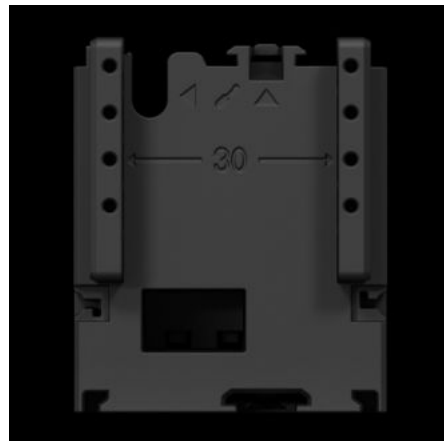

SOFTWARE & SERVICES

FRIEDHELM LOH GROUP

RX 9365.751 - Utbyggnadsblock för apparatadapter

RiLineX utbyggnadsblock, bredd 54 mm för förlängning av apparatadaptern med 60 mm för samlingskssystem.

Features

Art. nr.	RX 9365.751
Material	Polyamid (PA 6) Brandklassad enligt UL 94
Färg	RAL 9005
Passar till art. nr.	9360740 9360760 9360780 9360707
Dimension	Bredd: 54 mm Höjd: 60 mm
Förpackningsenhet	8 st.
Nettovikt	0,248 kg
Bruttovikt	0,279 kg
PCF per paket (Cradle-to-Gate)	1,69
Tullvarukod	39269097
ETIM 9	EC002270
Produktbeskrivning	RX utbyggnadsblock för apparatadapter B: 54 mm