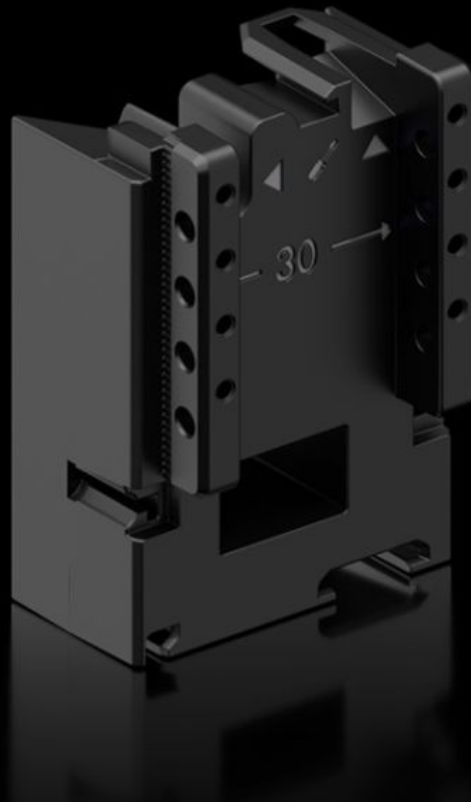

Rittal – The System.

Faster – better – everywhere.

RX 9365.751 Utbyggnadsblock

State: 2026-06-10 (Source: [rittal.com/se-sv](https://www.rittal.com/se-sv))

ENCLOSURES

POWER DISTRIBUTION

CLIMATE CONTROL

IT INFRASTRUCTURE

SOFTWARE & SERVICES

FRIEDHELM LOH GROUP

RX 9365.751 - Utbyggnadsblock för apparatadapter

RiLineX utbyggnadsblock, bredd 54 mm för förlängning av apparatadaptern med 60 mm för samlingskennsystem.

Features

Art. nr.	RX 9365.751
Material	Polyamid (PA 6) Brandklassad enligt UL 94
Färg	RAL 9005
Passar till art. nr.	9360.740 9360.760 9360.780 9360.707
Dimension	Bredd: 54 mm Höjd: 60 mm
Förpackningsenhet	8 st.
Nettovikt	0,248 kg
Bruttovikt	0,279 kg
PCF per paket (Cradle-to-Gate)	1,69
Tullvarukod	39269097
ETIM 9	EC002270
Produktbeskrivning	RX utbyggnadsblock för apparatadapter B: 54 mm