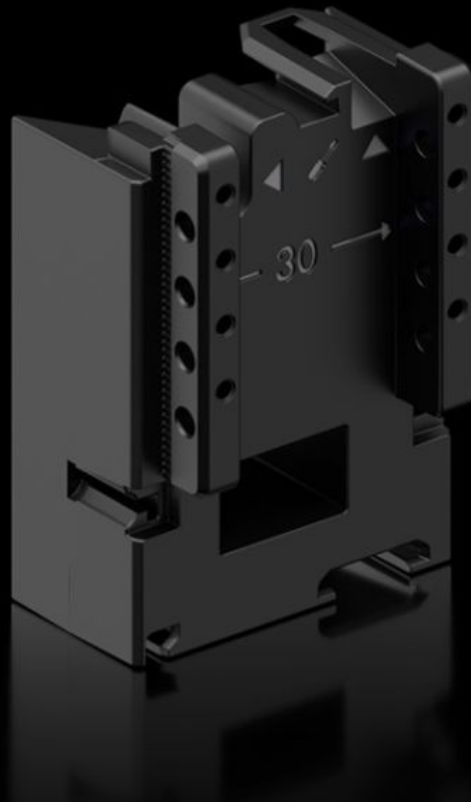

Rittal – The System.

Faster – better – everywhere.

RX 9365.751 Utbyggnadsblock

State: 2026-07-08 (Source: rittal.com/se-sv)

ENCLOSURES

POWER DISTRIBUTION

CLIMATE CONTROL

IT INFRASTRUCTURE

SOFTWARE & SERVICES

FRIEDHELM LOH GROUP

RX 9365.751 - Utbyggnadsblock för apparatadapter

RiLineX utbyggnadsblock, bredd 54 mm för förlängning av apparatadaptern med 60 mm för samlingskssystem.

Features

Art. nr.	RX 9365.751
Material	Polyamid (PA 6) Brandklassad enligt UL 94
Färg	RAL 9005
Passar till art. nr.	9360740 9360760 9360780 9360707
Dimension	Bredd: 54 mm Höjd: 60 mm
Förpackningsenhet	8 st.
Nettovikt	0,248 kg
Bruttovikt	0,279 kg
PCF per paket (Cradle-to-Gate)	1,69
Tullvarukod	39269097
ETIM 9	EC002270
Produktbeskrivning	RX utbyggnadsblock för apparatadapter B: 54 mm