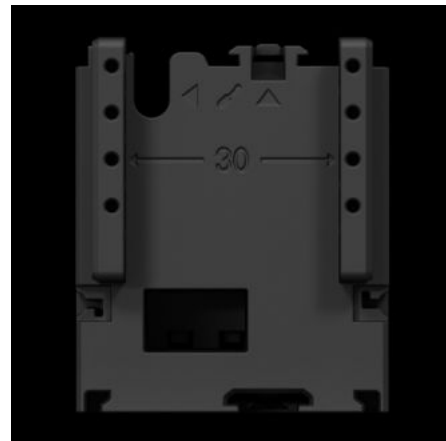

SOFTWARE & SERVICES

FRIEDHELM LOH GROUP

RX 9365.751 - Utbyggnadsblock för apparatadapter

RiLineX utbyggnadsblock, bredd 54 mm för förlängning av apparatadaptern med 60 mm för samlingskennsystem.

Features

Art. nr.	RX 9365.751
Material	Polyamid (PA 6) Brandklassad enligt UL 94
Färg	RAL 9005
Passar till art. nr.	9360.740 9360.760 9360.780 9360.707
Dimension	Bredd: 54 mm Höjd: 60 mm
Förpackningsenhet	8 st.
Nettovikt	0,248 kg
Bruttovikt	0,279 kg
PCF per paket (Cradle-to-Gate)	1,69
Tullvarukod	39269097
ETIM 9	EC002270
Produktbeskrivning	RX utbyggnadsblock för apparatadapter B: 54 mm