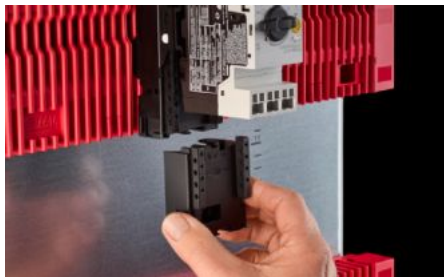

SOFTWARE & SERVICES

FRIEDHELM LOH GROUP

RX 9365.751 - Utbyggnadsblock för apparatadapter

RiLineX utbyggnadsblock, bredd 54 mm för förlängning av apparatadaptern med 60 mm för samlingskssystem.

Features

Art. nr.	RX 9365.751
Material	Polyamid (PA 6) Brandklassad enligt UL 94
Färg	RAL 9005
Passar till art. nr.	9360740 9360760 9360780 9360707
Dimension	Bredd: 54 mm Höjd: 60 mm
Förpackningsenhet	8 st.
Nettovikt	0,248 kg
Bruttovikt	0,279 kg
PCF per paket (Cradle-to-Gate)	1,69
Tullvarukod	39269097
ETIM 9	EC002270
Produktbeskrivning	RX utbyggnadsblock för apparatadapter B: 54 mm