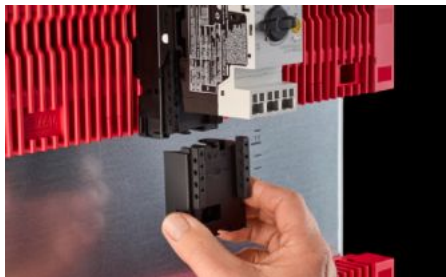

SOFTWARE & SERVICES

FRIEDHELM LOH GROUP

RX 9365.751 - Utbyggnadsblock för apparatadapter

RiLineX utbyggnadsblock, bredd 54 mm för förlängning av apparatadaptern med 60 mm för samlingskssystem.

Features

Art. nr.	RX 9365.751
Material	Polyamid (PA 6) Brandklassad enligt UL 94
Färg	RAL 9005
Passar till art. nr.	9360740 9360760 9360780 9360707
Dimension	Bredd: 54 mm Höjd: 60 mm
Förpackningsenhet	8 st.
Nettovikt	0,248 kg
Bruttovikt	0,279 kg
PCF per paket (Cradle-to-Gate)	1,69
Tullvarukod	39269097
ETIM 9	EC002270
Produktbeskrivning	RX utbyggnadsblock för apparatadapter B: 54 mm