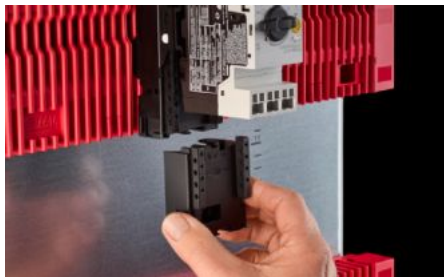

SOFTWARE & SERVICES

FRIEDHELM LOH GROUP

RX 9365.751 - Utbyggnadsblock för apparatadapter

RiLineX utbyggnadsblock, bredd 54 mm för förlängning av apparatadaptern med 60 mm för samlingskennsystem.

Features

Art. nr.	RX 9365.751
Material	Polyamid (PA 6) Brandklassad enligt UL 94
Färg	RAL 9005
Passar till art. nr.	9360.740 9360.760 9360.780 9360.707
Dimension	Bredd: 54 mm Höjd: 60 mm
Förpackningsenhet	8 st.
Nettovikt	0,248 kg
Bruttovikt	0,279 kg
PCF per paket (Cradle-to-Gate)	1,69
Tullvarukod	39269097
ETIM 9	EC002270
Produktbeskrivning	RX utbyggnadsblock för apparatadapter B: 54 mm