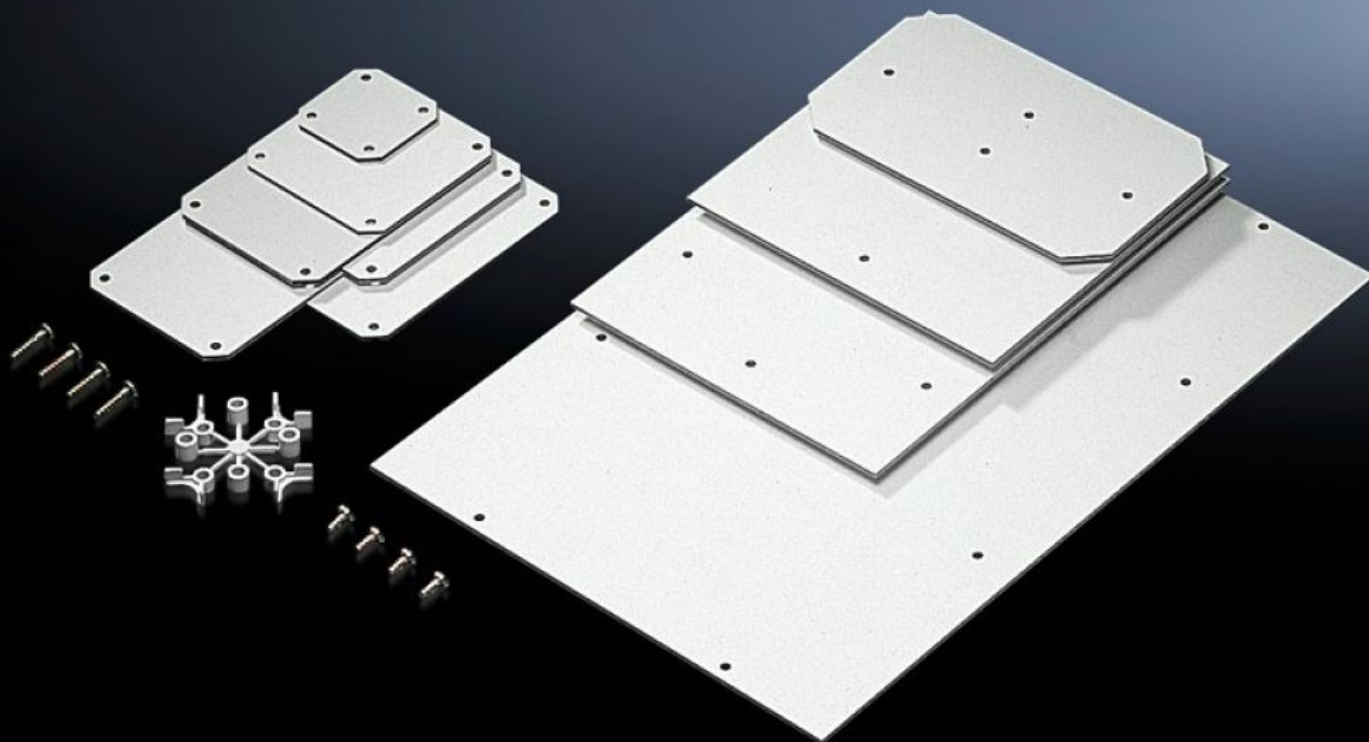

Rittal – The System.

Faster – better – everywhere.

PK 9548.000 Montageplåt

State: 2025-11-10 (Source: rittal.com/se-sv)

ENCLOSURES

POWER DISTRIBUTION

CLIMATE CONTROL

IT INFRASTRUCTURE

SOFTWARE & SERVICES

FRIEDHELM LOH GROUP

PK 9548.000 - Montageplåt för PK

För individuell inre utbyggnad.

Features

Art. nr.	PK 9548.000
Produktbeskrivning	För individuell inre utbyggnad.
Material	2,5 mm hårdskiva av melaminfenol
Färg	RAL 7035
Leveransens omfattning	Montageplåt Självgängande fastsättningsskruvar
Mått för montageplåt (B x H)	150 mm x 150 mm
Passar för	Skåptyp: PK Bredd: = 182 mm Höjd: = 180 mm
Förpackningsenhet	10 st.
Nettovikt	0.91
Bruttovikt	1.07
Tullvarukod	39269097
EAN	4028177140097
ETIM 9	EC000213
ECLASS 8.0	27409216