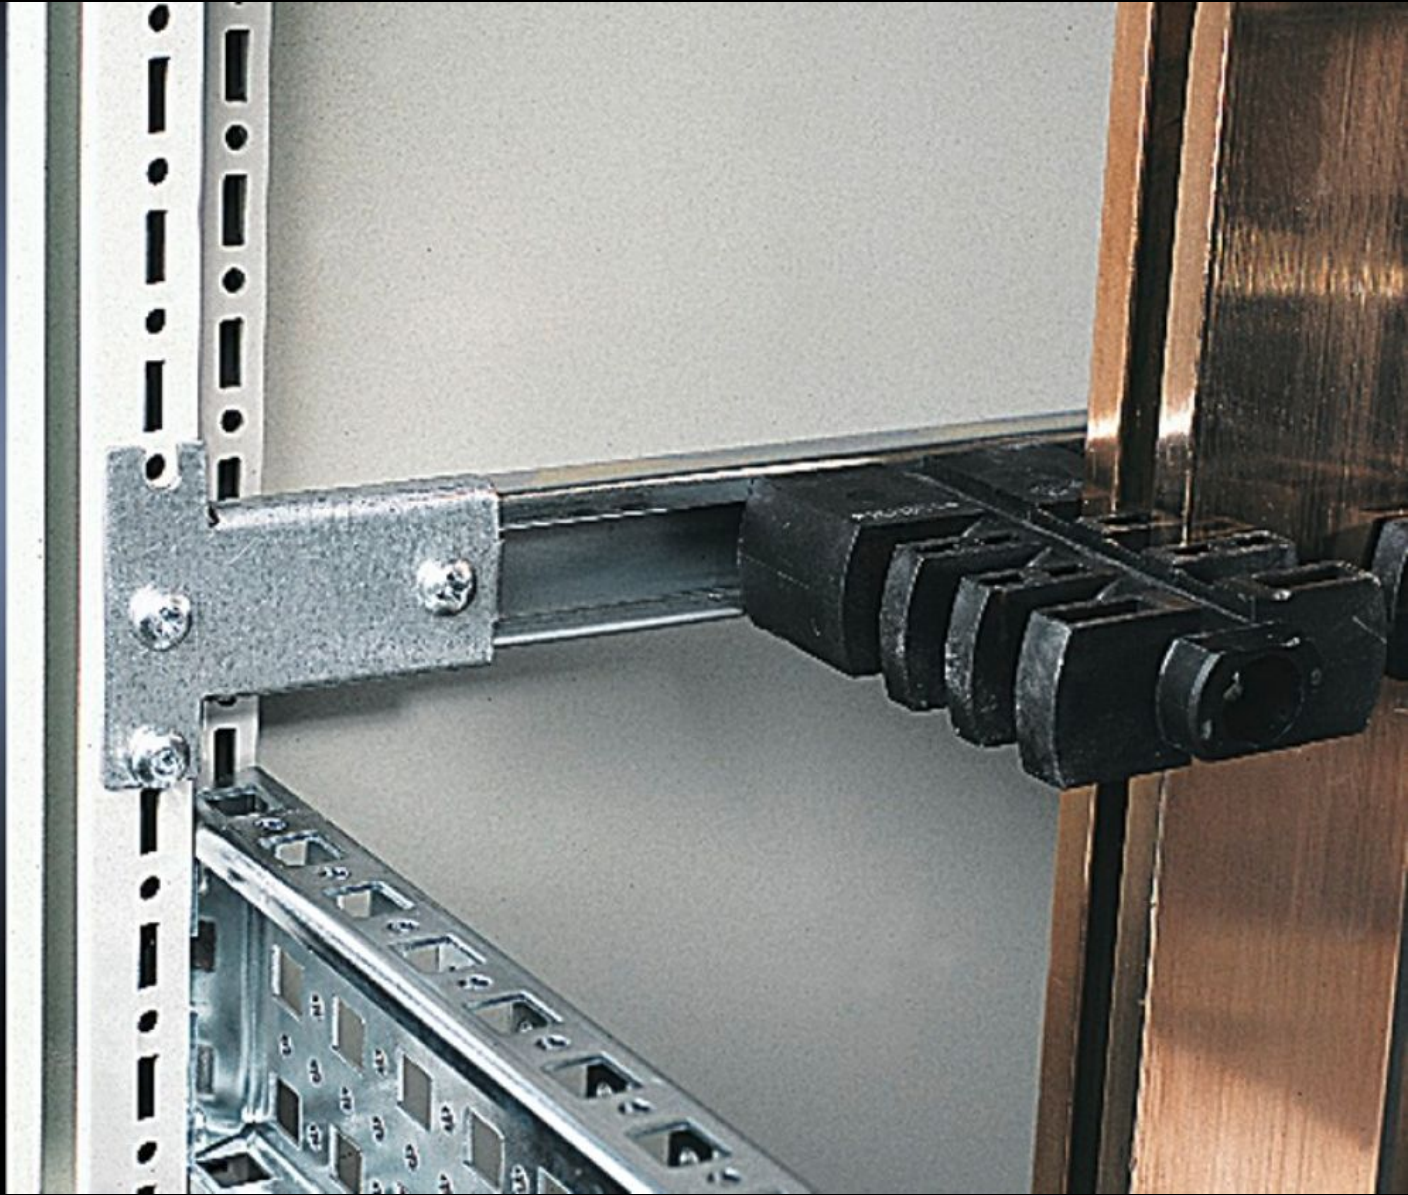

Rittal – The System.

Faster – better – everywhere.

SV 9660.210 C-profilskenor

State: 2025-07-05 (Source: [rittal.com/se-sv](https://www.rittal.com/se-sv))

ENCLOSURES

POWER DISTRIBUTION

CLIMATE CONTROL

IT INFRASTRUCTURE

SOFTWARE & SERVICES

FRIEDHELM LOH GROUP

SV 9660.210 - C-profilskenor för paketeringsstöd

För kabelrangerskåp, för fastsättning av kablar och ledningar samt för montage av paketeringsstöd.

Features

Art. nr.	SV 9660.210
Produktbeskrivning	För fastsättning av kablar och ledningar samt för montage av paketeringsstöd.
Material	Stålplåt
Leveransens omfattning	4 C-profilskenor 8 hållare Fastsättningsmaterial
Passar för	Skåptyp: TS SE Bredd: = 600 mm Djup: = 600 mm
Förpackningsenhet	4 st.
Nettovikt	2.148
Bruttovikt	2.348
Tullvarukod	73269098
EAN	4028177296473
ETIM 9	EC002525
ECLASS 8.0	27400501