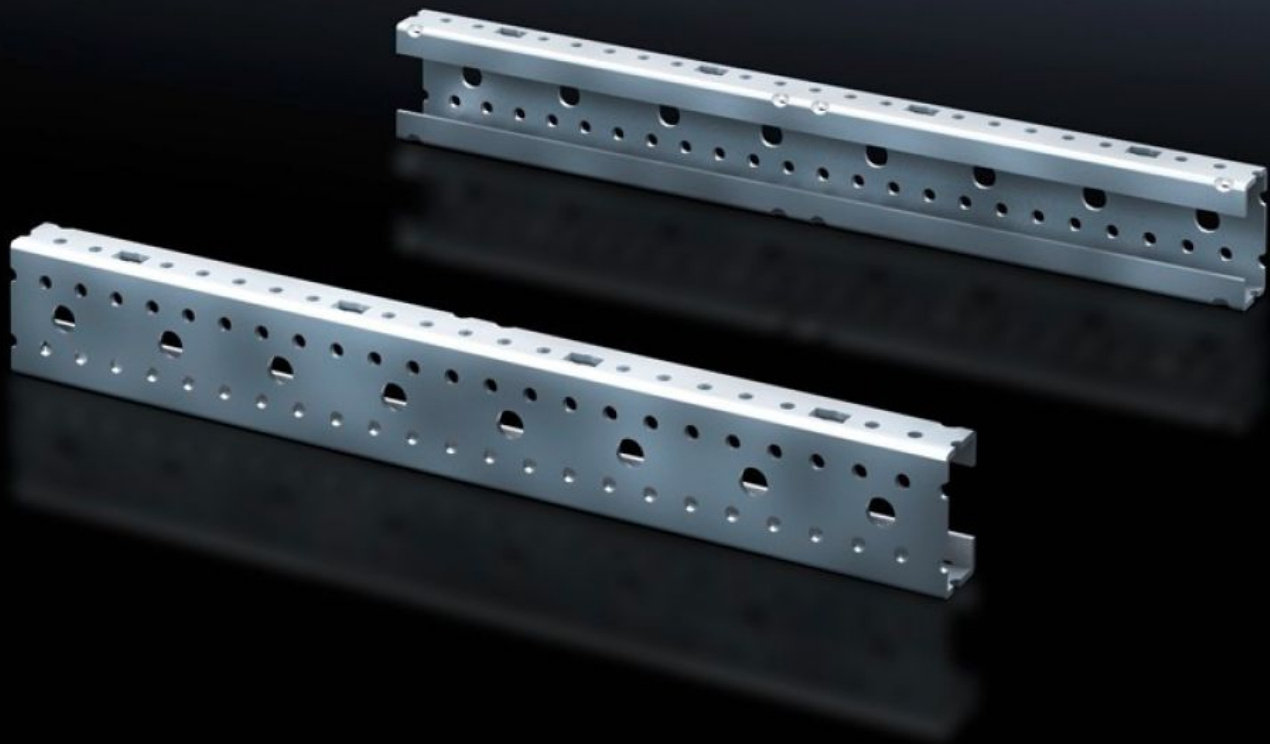

Rittal – The System.

Faster – better – everywhere.

SV 9666.704 Montageprofiler ISV

State: 2026-05-02 (Source: [rittal.com/se-sv](https://www.rittal.com/se-sv))

ENCLOSURES

POWER DISTRIBUTION

CLIMATE CONTROL

IT INFRASTRUCTURE

SOFTWARE & SERVICES

FRIEDHELM LOH GROUP

SV 9666.704 - Montageprofiler ISV för VX

För vertikal indelning av bärramen i VX/TS/SE skåp.

Features

Art. nr.	SV 9666.704
Produktbeskrivning	För vertikal indelning av bärramen i skåpet.
Material	Stålplåt
Ytbehandling	Förzinkad
Dimension	Höjd: 600 mm
Modell	Höjdenheter (HE) á 150 mm: 4
Förpackningsenhet	2 st.
Nettovikt	1,208 kg
Bruttovikt	1,407 kg
PCF per paket (Cradle-to-Gate)	5,4 kg CO2 eq (Cat B)
Information om PCF-klass	Kategori B: PCF-värde (Cradle-to-Gate) på basis av produktens vikt ungefärligt beräknat och självdeklarerat
Tullvarukod	39269097
ETIM 9	EC002270
ECLASS 8.0	27400613
Produktbeskrivning	SV Montageprofil (ISV), 4 HE (600 mm, för TS, SE