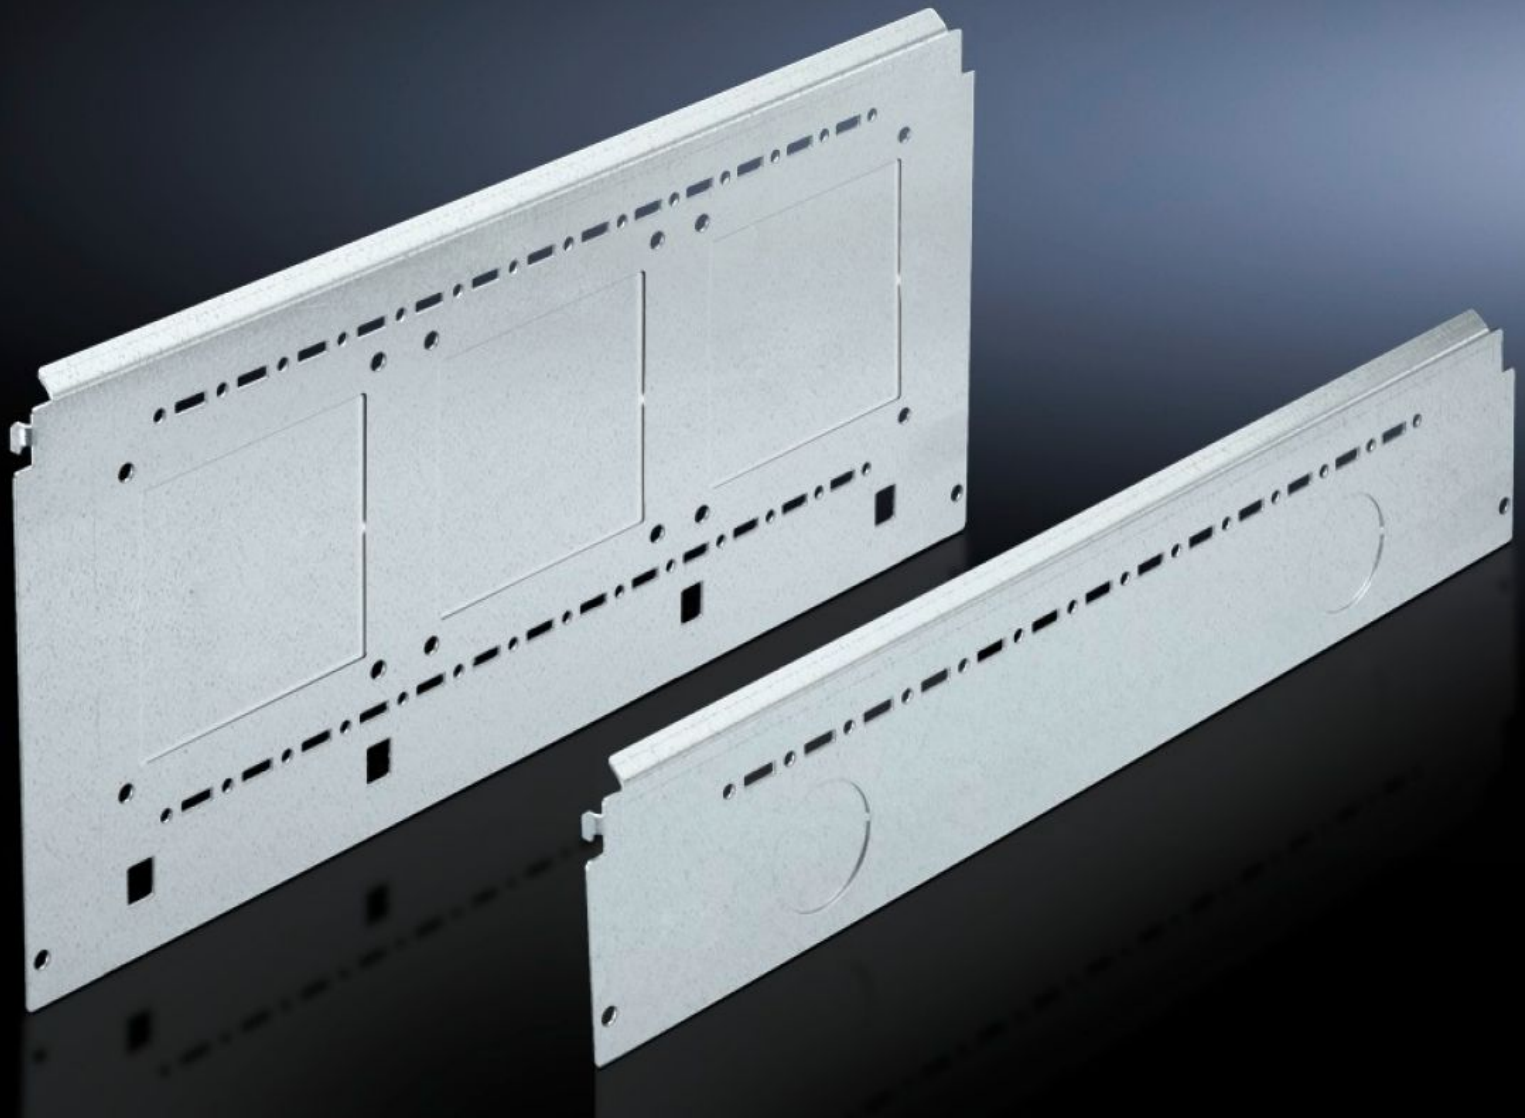

Rittal – The System.

Faster – better – everywhere.

SV 9673.044

Sidogavelmodul för apparatutrymme

State: 2025-04-29 (Source: [rittal.com/se-sv](https://www.rittal.com/se-sv))

ENCLOSURES

POWER DISTRIBUTION

CLIMATE CONTROL

IT INFRASTRUCTURE

SOFTWARE & SERVICES

FRIEDHELM LOH GROUP

SV 9673.044 - Sidogavelmodul för apparatutrymme för inre underindelning

Skiljevägg för apparatutrymmen, för ihakning i TS-rastret.

Features

Art. nr.	SV 9673.044
Produktbeskrivning	Skiljevägg för apparatutrymmen, för ihakning i TS-rastret. Förberedd för ihakning av montagevinklar för horisontell avskärmning i apparatutrymmen eller montageplåtar. Två TS-systemhålningar gör det möjligt att använda ytterligare TS-tillbehör. Med sidoväggsmoduler för reducerat djup i apparatutrymmet och en hjälpkonstruktion med TS-montageskenor 17 x 17 mm kan ett skåpövergripande frirum skapas i sidogavelområdet, t.ex. för att skapa ett samlingsskenesystem.
Material	Stålplåt, 1,5 mm
Ytbehandling	Förzinkad
Leveransens omfattning	Inkl. fastsättningsmaterial
For compartment depth	400 mm
Dimension	Höjd: 400 mm
Förpackningsenhet	2 st.
Nettovikt	3.1
Tullvarukod	73269098
EAN	4028177704787
ETIM 9	EC002525