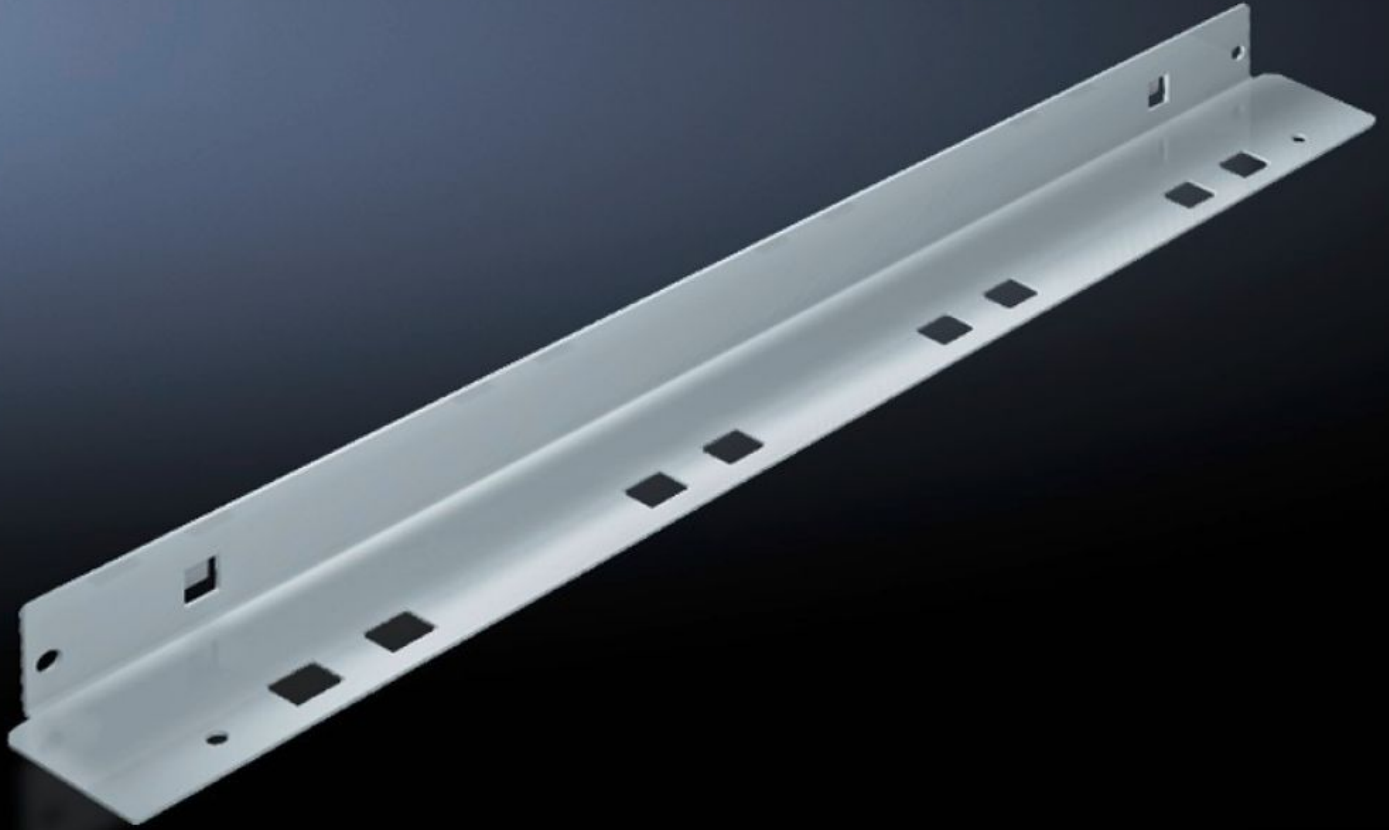

Rittal – The System.

Faster – better – everywhere.

SV 9673.406 Montagevinkel

State: 2026-06-28 (Source: [rittal.com/se-sv](https://www.rittal.com/se-sv))

ENCLOSURES

POWER DISTRIBUTION

CLIMATE CONTROL

IT INFRASTRUCTURE

SOFTWARE & SERVICES

FRIEDHELM LOH GROUP

SV 9673.406 - Montagevinkel för avskärmning för apparatutrymme

Kan fästas på TS-ramen, på sidogavelmodulen eller mellan en ramprofil och en hjälpkonstruktion, gör det möjligt att skjuta in avskärmningar i apparatutrymmen.

Features

Art. nr.	SV 9673.406
Produktbeskrivning	Montagevinkeln kan fästas på TS-ramen, på sidogavelmodulen eller mellan en ramprofil och en hjälpkonstruktion. Förborrade monteringshål gör det möjligt att skjuta avskärmningar i apparatutrymmen.
Material	Stålplåt, 1,5 mm
Ytbehandling	Förzinkad
Leveransens omfattning	Inkl. fastsättningsmaterial
For compartment depth	600 mm
Längd	552 mm
Dimension	Längd: 552 mm
Förpackningsenhet	8 st.
Nettovikt	3,4 kg
Bruttovikt	3,824 kg
Tullvarukod	73269098
ETIM 9	EC002525
ECLASS 8.0	27400613

Features

Produktbeskrivning

SV Montagevinkel, L: 552 mm för avskärmning för apparatutrymme