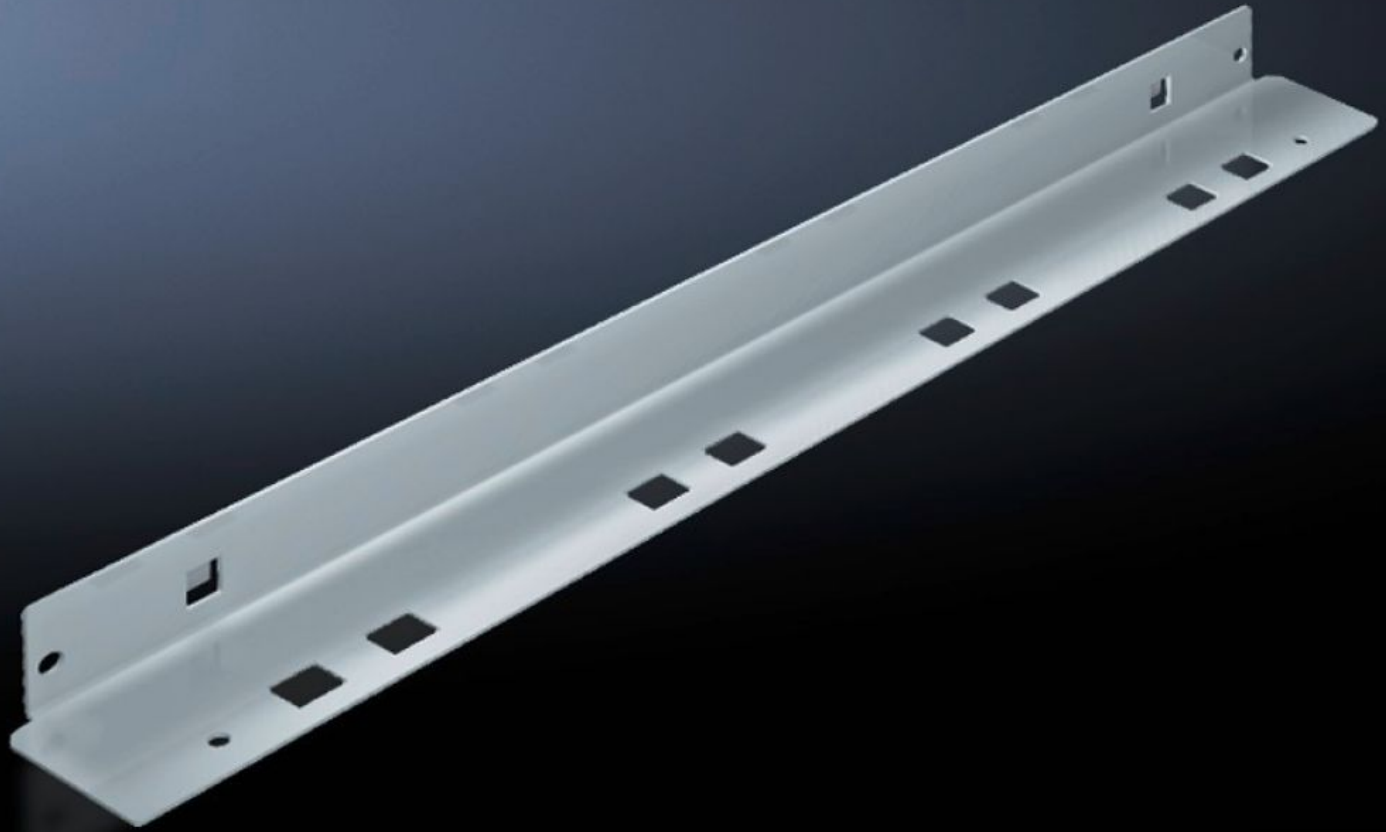

Rittal – The System.

Faster – better – everywhere.

SV 9673.406 Montagevinkel

State: 2026-05-14 (Source: [rittal.com/se-sv](https://www.rittal.com/se-sv))

ENCLOSURES

POWER DISTRIBUTION

CLIMATE CONTROL

IT INFRASTRUCTURE

SOFTWARE & SERVICES

FRIEDHELM LOH GROUP

SV 9673.406 - Montagevinkel för avskärmning för apparatutrymme

Kan fästas på TS-ramen, på sidogavelmodulen eller mellan en ramprofil och en hjälpkonstruktion, gör det möjligt att skjuta in avskärmningar i apparatutrymmen.

Features

Art. nr.	SV 9673.406
Produktbeskrivning	Montagevinkeln kan fästas på TS-ramen, på sidogavelmodulen eller mellan en ramprofil och en hjälpkonstruktion. Förborrade monteringshål gör det möjligt att skjuta avskärmningar i apparatutrymmen.
Material	Stålplåt, 1,5 mm
Ytbehandling	Förzinkad
Leveransens omfattning	Inkl. fastsättningsmaterial
For compartment depth	600 mm
Längd	552 mm
Dimension	Längd: 552 mm
Förpackningsenhet	8 st.
Nettovikt	3,4 kg
Bruttovikt	3,824 kg
Tullvarukod	73269098
ETIM 9	EC002525
ECLASS 8.0	27400613

Features

Produktbeskrivning

SV Montagevinkel, L: 552 mm för avskärmning för apparatutrymme