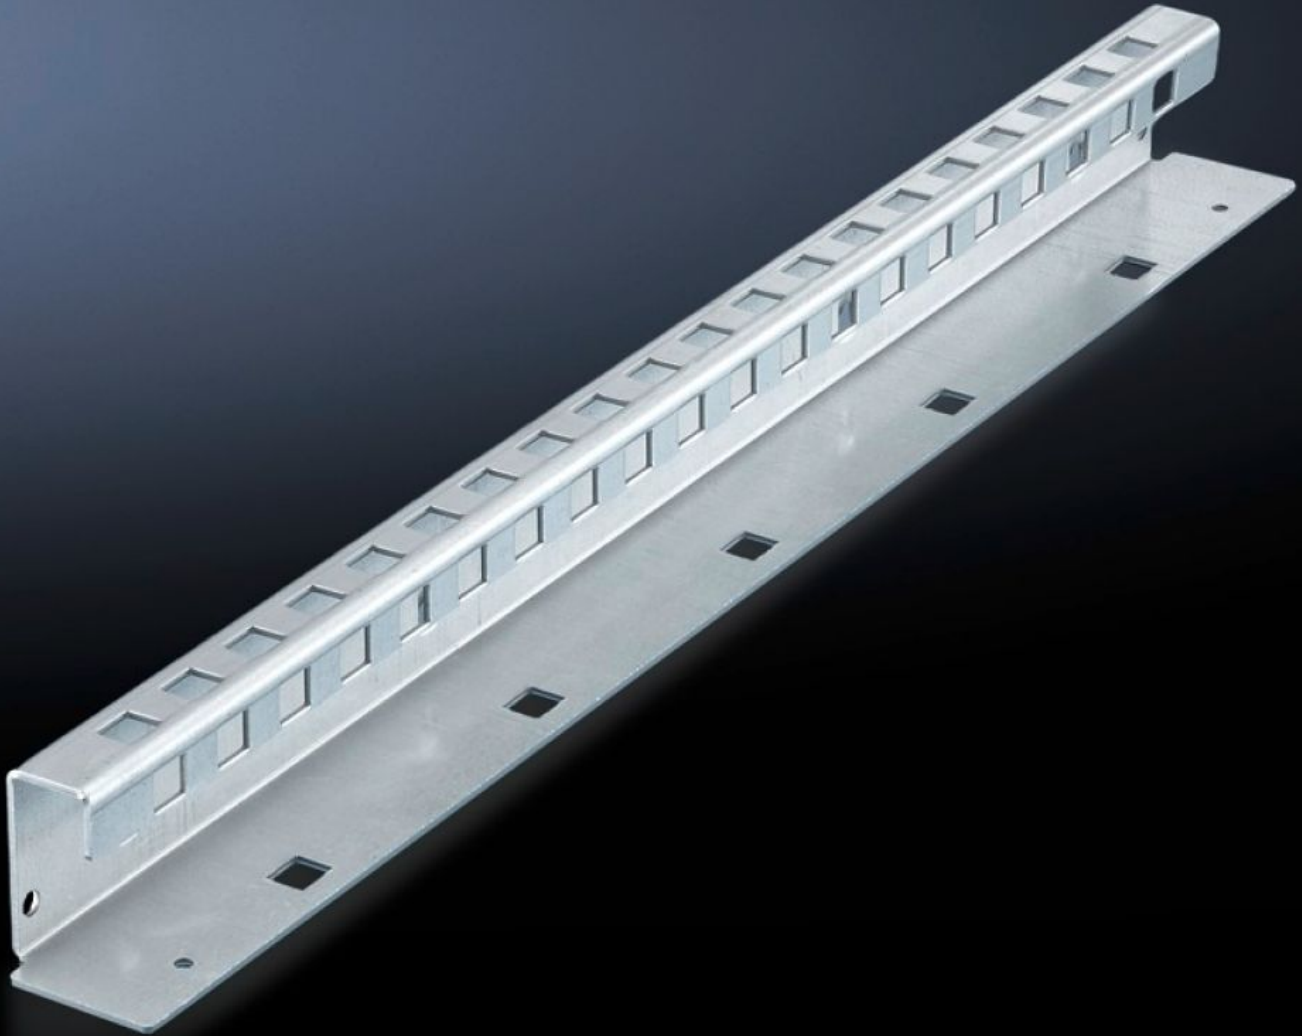

Rittal – The System.

Faster – better – everywhere.

SV 9673.428 Montagevinkel

State: 2026-06-29 (Source: [rittal.com/se-sv](https://www.rittal.com/se-sv))

ENCLOSURES

POWER DISTRIBUTION

CLIMATE CONTROL

IT INFRASTRUCTURE

SOFTWARE & SERVICES

FRIEDHELM LOH GROUP