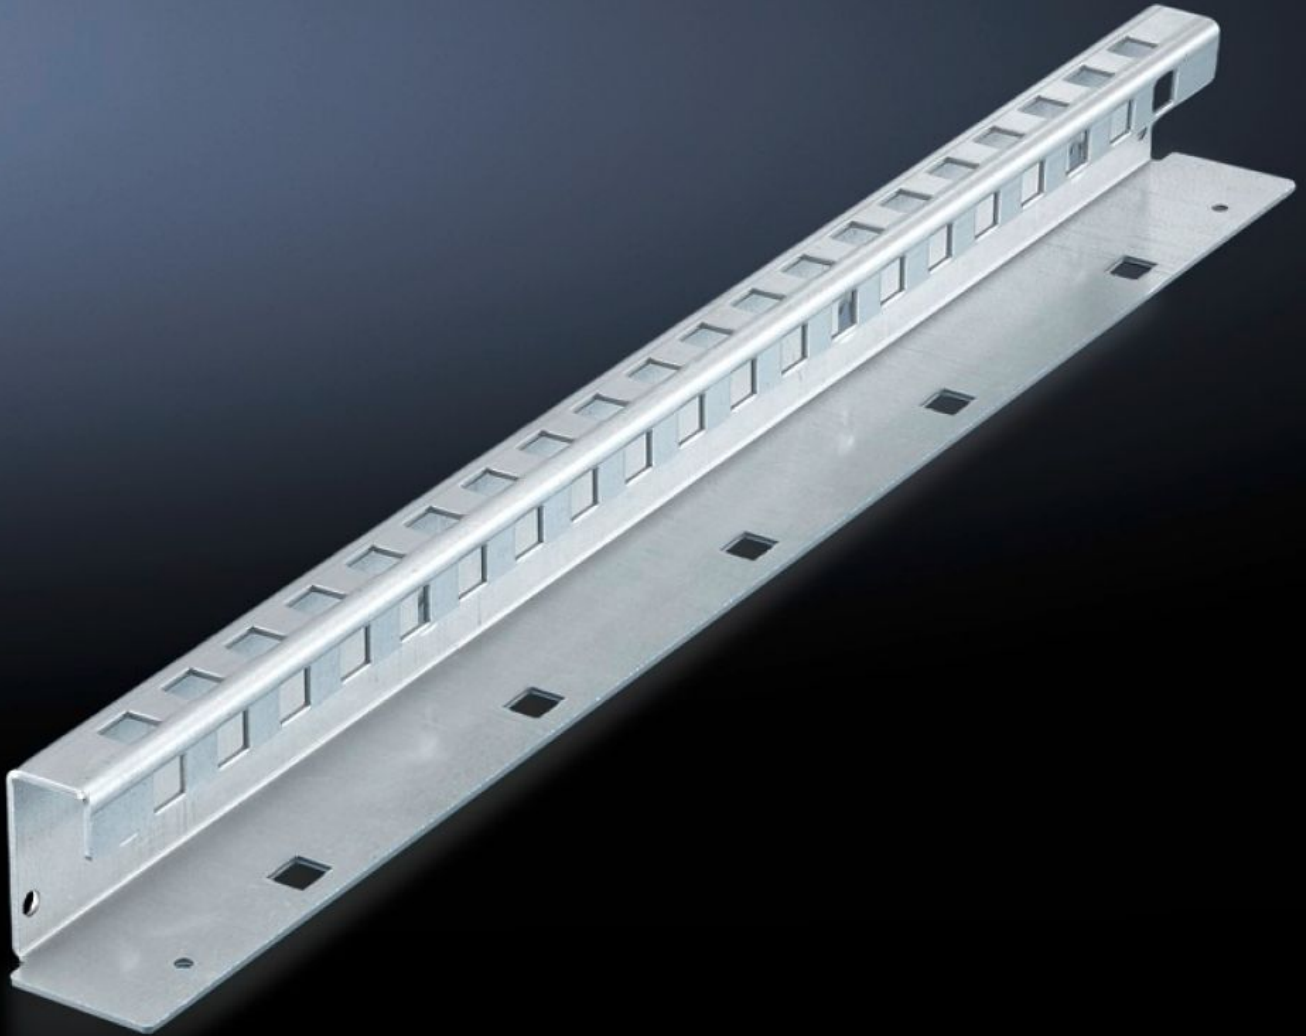

Rittal – The System.

Faster – better – everywhere.

SV 9673.428 Montagevinkel

State: 2026-05-14 (Source: [rittal.com/se-sv](https://www.rittal.com/se-sv))

ENCLOSURES

POWER DISTRIBUTION

CLIMATE CONTROL

IT INFRASTRUCTURE

SOFTWARE & SERVICES

FRIEDHELM LOH GROUP

SV 9673.428 - Montagevinkel för avskärmning i apparatutrymmen och effektbrytarbärskena

Sätts fast på sidogavelmodulen, på det övre planet kan effektbrytarbärskenan fästas, gör det möjligt att skjuta in avskärmningar i apparatutrymmen.

Features

Art. nr.	SV 9673.428
Produktbeskrivning	Montagevinkeln fästs på sidogavelmodulen. Förborrade monteringshål gör det möjligt att skjuta avskärmningar i apparatutrymmen. På det övre planet kan effektbrytarbärskenan fästas.
Material	Stålplåt, 2 mm
Ytbehandling	Förzinkad
Leveransens omfattning	Inkl. fastsättningsmaterial
For compartment depth	800 mm
Längd	752 mm
Dimension	Längd: 752 mm
Förpackningsenhet	2 st.
Nettovikt	2,64 kg
Bruttovikt	2,72 kg
Tullvarukod	73182900
ETIM 9	EC002525
ECLASS 8.0	27400613

Features

Produktbeskrivning

SV Montagevinkel, L: 752 mm för avskärmning för apparatutrymme, och effektbrytarbärskena