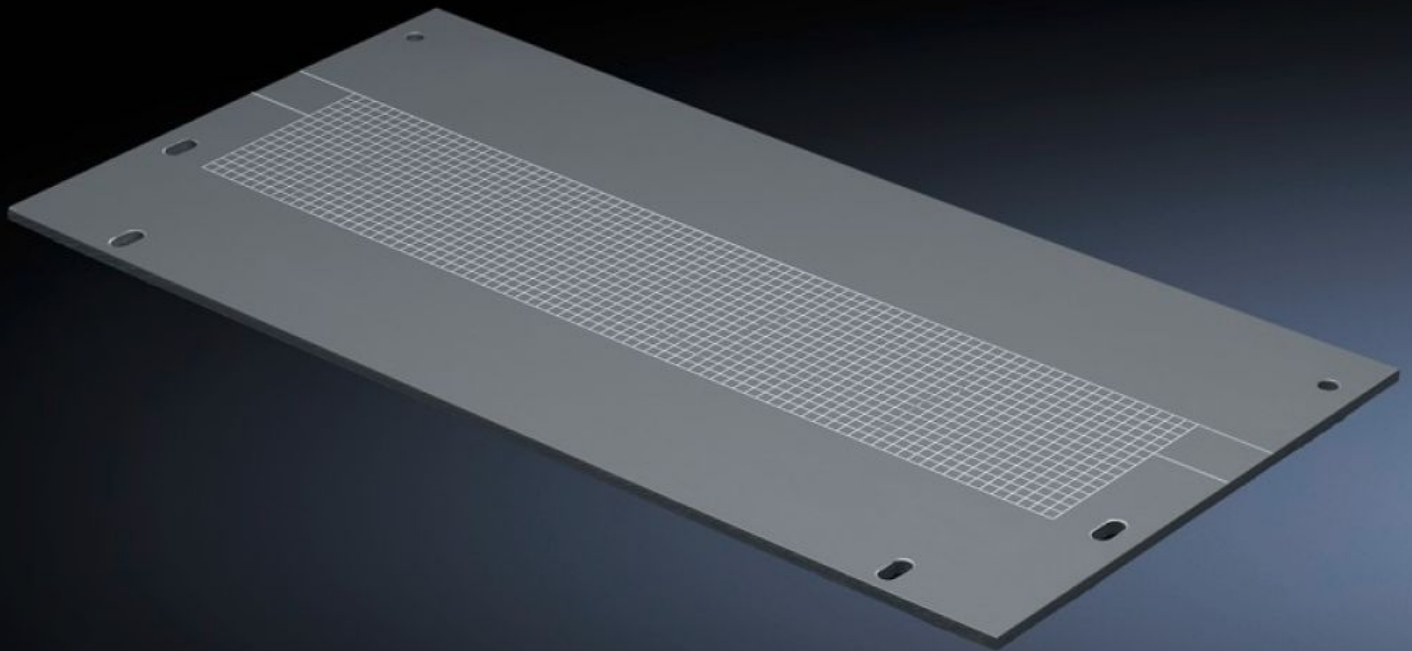

Rittal – The System.

Faster – better – everywhere.

SV 9673.506 Plåtfläns

State: 2025-04-26 (Source: [rittal.com/se-sv](https://www.rittal.com/se-sv))

ENCLOSURES

POWER DISTRIBUTION

CLIMATE CONTROL

IT INFRASTRUCTURE

SOFTWARE & SERVICES

FRIEDHELM LOH GROUP