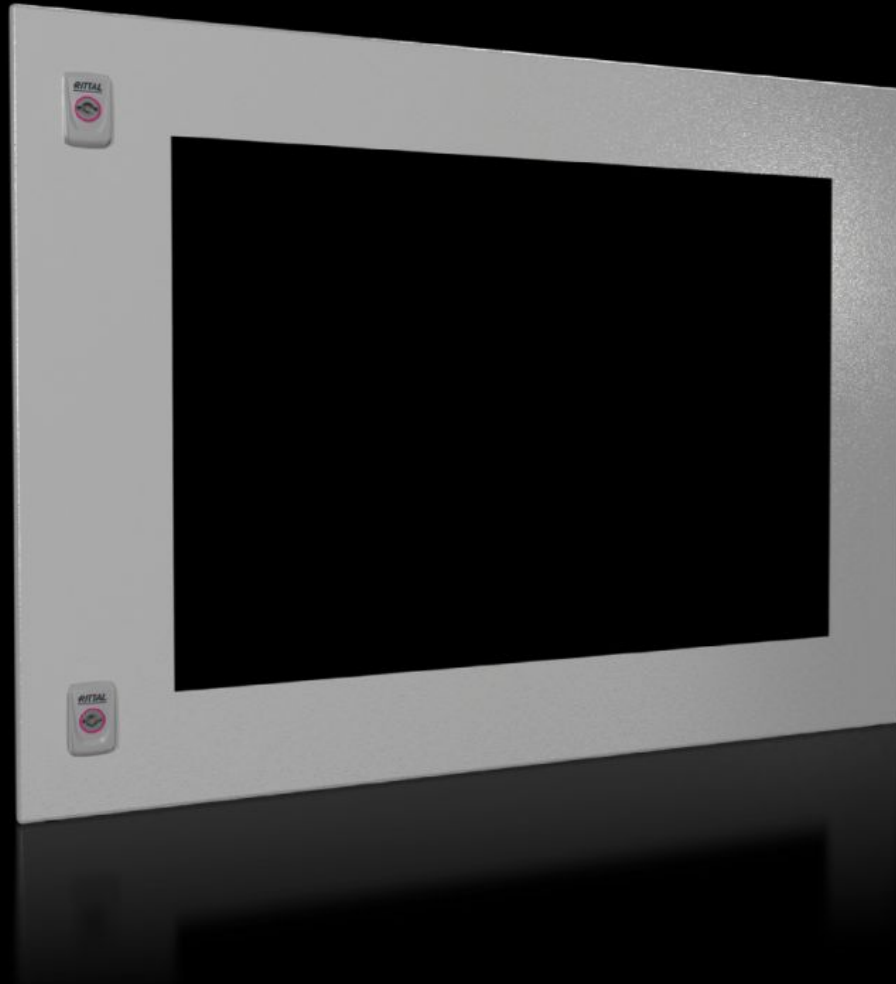

Rittal – The System.

Faster – better – everywhere.

SV 9682.187

Deldörr

State: 2025-04-18 (Source: [rittal.com/se-sv](https://www.rittal.com/se-sv))

ENCLOSURES

POWER DISTRIBUTION

CLIMATE CONTROL

IT INFRASTRUCTURE

SOFTWARE & SERVICES

FRIEDHELM LOH GROUP

SV 9682.187 - Deldörr för VX

Dörrupphängning alternativt till höger eller vänster.

Features

Art. nr.	SV 9682.187
Utförande	med fönster
Produktbeskrivning	Lämpliga för VX skåp, istället för dörr eller bakstycke. Deldörrarna kan kombineras fritt. På övre och undre avslutningen behövs en frontplåt. Dörrupphängning alternativt till höger eller vänster. På dörrar utan glasskiva (höjd 600–1000 mm) kan monitorramen 2305.000 monteras. Standard dubbel låsinsats utbytbar mot låsinsats, utförande A.
Material	Stålplåt, 2 mm Fönster: Säkerhetsglas, 3 mm
Ytbehandling	Strukturlack
Färg	RAL 7035
Leveransens omfattning	Deldörr Spröjs Gångjärn Låsdelar Inkl. fastsättningsmaterial
Observera:	Öppningsvinkel för deldörrarna max. 130°
Lås	Antal lås: 2
Dimension	Bredd: 800 mm Höjd: 600 mm
Passar för	Bredd: = 800 mm
Kapslingsklass IP enligt IEC 60 529	IP 54
Förpackningsenhet	1 st.
Nettovikt	9.6
Bruttovikt	10.04