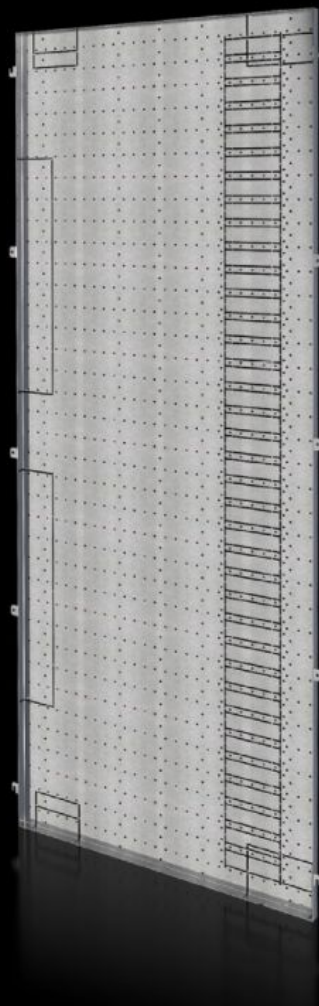

Rittal – The System.

Faster – better – everywhere.

SV 9683.008

Sidogavelmoduler för funktionsutrymme

State: 2026-07-07 (Source: [rittal.com/se-sv](https://www.rittal.com/se-sv))

ENCLOSURES

POWER DISTRIBUTION

CLIMATE CONTROL

IT INFRASTRUCTURE

SOFTWARE & SERVICES

FRIEDHELM LOH GROUP

SV 9683.008 - Sidogavelmoduler för funktionsutrymme för VX

Skiljevägg för fastsättning av delmontageplåtar och avskärmningar i apparatutrymmen.

Features

Art. nr.	SV 9683.008
Utförande	För systemuppbyggnad för samlingsckenor i bakre planet
Produktbeskrivning	Skiljevägg för fastsättning av delmontageplåtar och avskärmningar i apparatutrymmen.
Material	Stålplåt, 1,5 mm
Ytbehandling	Förzinkad
Leveransens omfattning	Inkl. fastsättningsmaterial
Dimension	Höjd: 1.881 mm Djup: 738 mm
Passar för	Höjd: = 2.000 mm Djup: = 800 mm
Förpackningsenhet	2 st.
Nettovikt	34 kg
Tullvarukod	94039910
ETIM 9	EC002525
ECLASS 8.0	27400613
Produktbeskrivning	SV Compartment side panel, HD: 1881x738 mm, for VX (HD: 2000x800 mm)