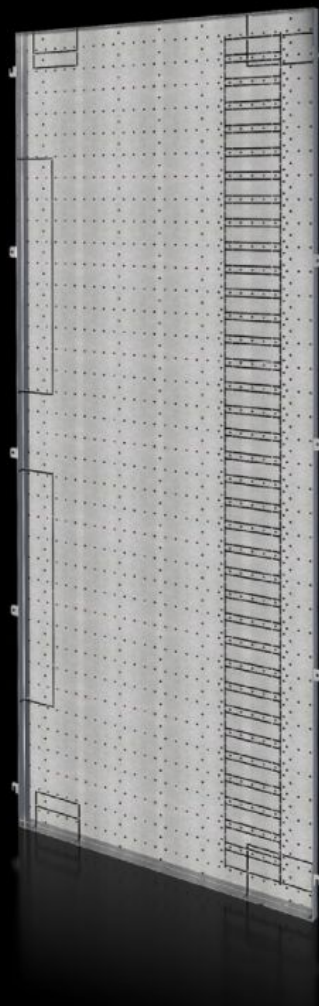

## SV 9683.008

# SV 9683.008 - Sidogavelmoduler för funktionsutrymme för VX

Skiljevägg för fastsättning av delmontageplåtar och avskärmningar i apparatutrymmen.

## Features

Art. nr.	SV 9683.008
Utförande	För systemuppbyggnad för samlingsckenor i bakre planet
Produktbeskrivning	Skiljevägg för fastsättning av delmontageplåtar och avskärmningar i apparatutrymmen.
Material	Stålplåt, 1,5 mm
Ytbehandling	Förzinkad
Leveransens omfattning	Inkl. fastsättningsmaterial
Dimension	Höjd: 1.881 mm Djup: 738 mm
Passar för	Höjd: = 2.000 mm Djup: = 800 mm
Förpackningsenhet	2 st.
Nettovikt	34 kg
Tullvarukod	94039910
ETIM 9	EC002525
ECLASS 8.0	27400613
Produktbeskrivning	SV Compartment side panel, HD: 1881x738 mm, for VX (HD: 2000x800 mm)