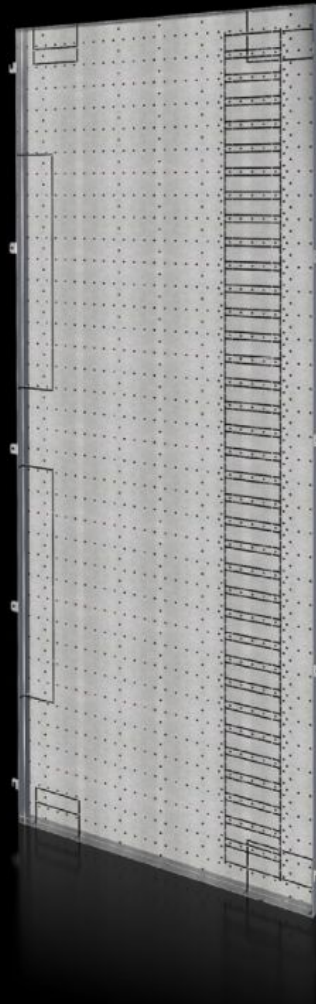

Rittal – The System.

Faster – better – everywhere.

SV 9683.008

Sidogavelmoduler för funktionsutrymme

State: 2026-05-12 (Source: [rittal.com/se-sv](https://www.rittal.com/se-sv))

ENCLOSURES

POWER DISTRIBUTION

CLIMATE CONTROL

IT INFRASTRUCTURE

SOFTWARE & SERVICES

FRIEDHELM LOH GROUP

SV 9683.008 - Sidogavelmoduler för funktionsutrymme för VX

Skiljevägg för fastsättning av delmontageplåtar och avskärmningar i apparatutrymmen.

Features

Art. nr.	SV 9683.008
Utförande	För systemuppbyggnad för samlingsckenor i bakre planet
Produktbeskrivning	Skiljevägg för fastsättning av delmontageplåtar och avskärmningar i apparatutrymmen.
Material	Stålplåt, 1,5 mm
Ytbehandling	Förzinkad
Leveransens omfattning	Inkl. fastsättningsmaterial
Dimension	Höjd: 1.881 mm Djup: 738 mm
Passar för	Höjd: = 2.000 mm Djup: = 800 mm
Förpackningsenhet	2 st.
Nettovikt	34 kg
Tullvarukod	94039910
ETIM 9	EC002525
ECLASS 8.0	27400613
Produktbeskrivning	SV Compartment side panel, HD: 1881x738 mm, for VX (HD: 2000x800 mm)