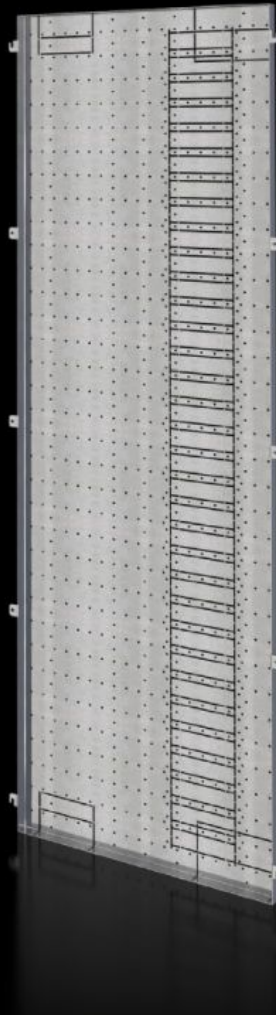

Rittal – The System.

Faster – better – everywhere.

SV 9683.016

Sidogavelmoduler för funktionsutrymme

State: 2026-06-04 (Source: [rittal.com/se-sv](https://www.rittal.com/se-sv))

ENCLOSURES

POWER DISTRIBUTION

CLIMATE CONTROL

IT INFRASTRUCTURE

SOFTWARE & SERVICES

FRIEDHELM LOH GROUP

SV 9683.016 - Sidogavelmoduler för funktionsutrymme för VX

Skiljevägg för fastsättning av delmontageplåtar och avskärmningar i apparatutrymmen.

Features

Art. nr.	SV 9683.016
Utförande	För systemuppbyggnad med samlingsskenor i tak och på botten
Produktbeskrivning	Skiljevägg för fastsättning av delmontageplåtar och avskärmningar i apparatutrymmen.
Material	Stålplåt, 1,5 mm
Ytbehandling	Förzinkad
Leveransens omfattning	Inkl. fastsättningsmaterial
Dimension	Höjd: 1.731 mm Djup: 538 mm
Passar för	Höjd: = 2.000 mm Djup: = 600 mm
Förpackningsenhet	2 st.
Nettovikt	23 kg
Bruttovikt	24 kg
Tullvarukod	94039910
ETIM 9	EC002525
ECLASS 8.0	27400613
Produktbeskrivning	SV Compartment side panel, HD: 1731x538 mm, for VX (HD: 2000x600 mm)