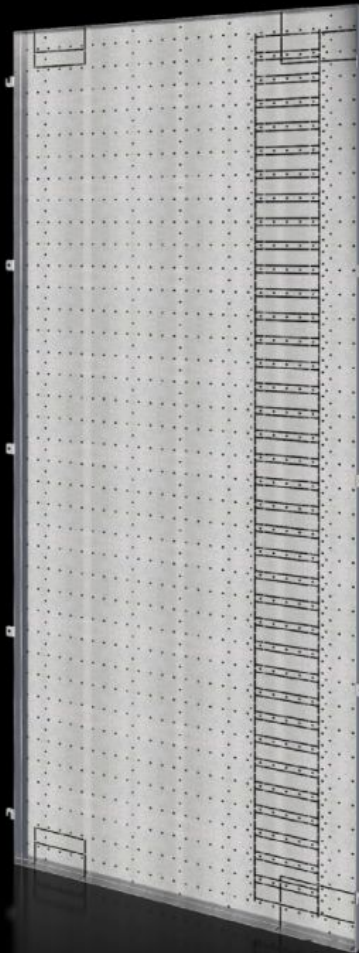

Rittal – The System.

Faster – better – everywhere.

SV 9683.038

Sidogavelmoduler för funktionsutrymme

State: 2026-05-25 (Source: [rittal.com/se-sv](https://www.rittal.com/se-sv))

ENCLOSURES

POWER DISTRIBUTION

CLIMATE CONTROL

IT INFRASTRUCTURE

SOFTWARE & SERVICES

FRIEDHELM LOH GROUP

SV 9683.038 - Sidogavelmoduler för funktionsutrymme för VX

Skiljevägg för fastsättning av delmontageplåtar och avskärmningar i apparatutrymmen.

Features

Art. nr.	SV 9683.038
Utförande	För systemuppbyggnad med samlingsskenor i tak och på botten
Produktbeskrivning	Skiljevägg för fastsättning av delmontageplåtar och avskärmningar i apparatutrymmen.
Material	Stålplåt, 1,5 mm
Ytbehandling	Förzinkad
Leveransens omfattning	Inkl. fastsättningsmaterial
Dimension	Höjd: 1.931 mm Djup: 738 mm
Passar för	Höjd: = 2.200 mm Djup: = 800 mm
Förpackningsenhet	2 st.
Nettovikt	32,5 kg
Bruttovikt	34,5 kg
Tullvarukod	94039910
ETIM 9	EC002525
ECLASS 8.0	27400613
Produktbeskrivning	SV Compartment side panel, HD: 1931x738 mm, for VX (HD: 2200x800 mm)