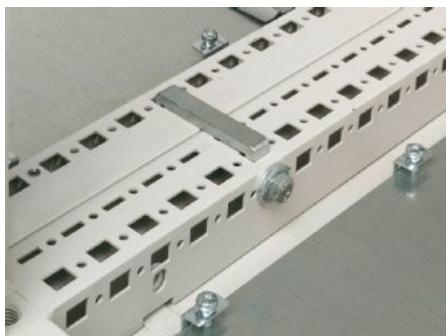

SOFTWARE & SERVICES

FRIEDHELM LOH GROUP

undefined 9781.000 - Ihopbyggnadssats för CS Toptec, ihopbyggbart

För ihopbyggnad av CS Toptec utomhusskåp.

Features

Art. nr.	9781.000
Leveransens omfattning	Inkl. fastsättningsmaterial
Observera:	1 förp. räcker för ihopbyggnad av 2 skåp
Passar för	Skåptyp: CS Toptec, ihopbyggbart
Förpackningsenhet	1 st.
Nettovikt	1,23 kg
Bruttovikt	1,259 kg
Tullvarukod	73269098
Produktbeskrivning	CS ihopbyggnadssats för CS Toptec, ihopbyggbar