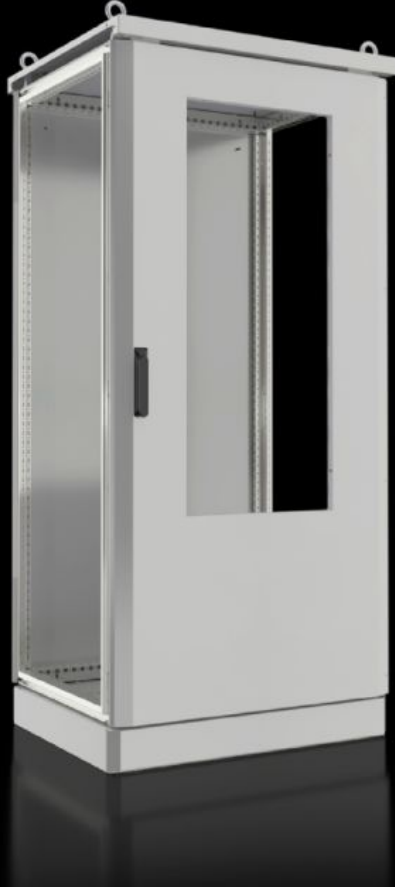

Rittal – The System.

Faster – better – everywhere.

CS 9782.866

CS Toptec, ihopbyggbart

State: 2026-06-10 (Source: [rittal.com/se-sv](https://www.rittal.com/se-sv))

ENCLOSURES

POWER DISTRIBUTION

CLIMATE CONTROL

IT INFRASTRUCTURE

SOFTWARE & SERVICES

FRIEDHELM LOH GROUP