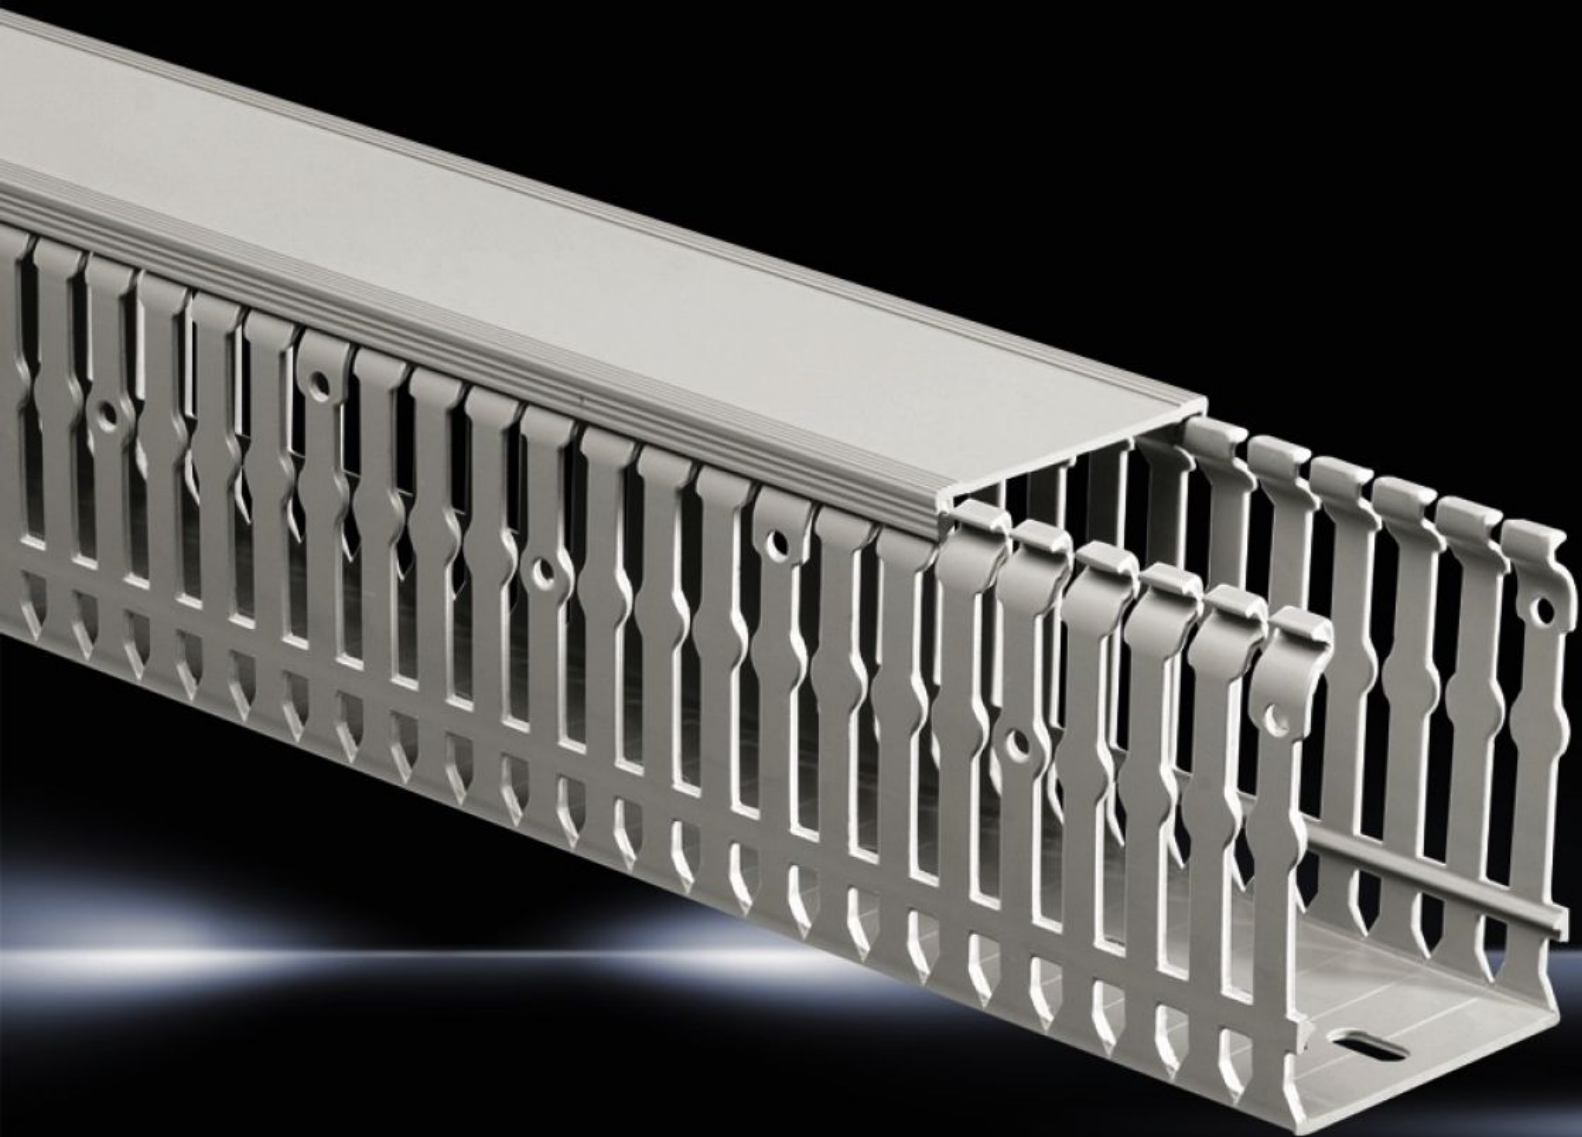

Rittal – The System.

Faster – better – everywhere.

SO PW21172 Kabelkanal SEGMA

State: 2026-05-21 (Source: [rittal.com/se-sv](https://www.rittal.com/se-sv))

ENCLOSURES

POWER DISTRIBUTION

CLIMATE CONTROL

IT INFRASTRUCTURE

SOFTWARE & SERVICES

FRIEDHELM LOH GROUP

SO PW21172 - Kabelkanal SEGMA

Stabil konstruktion med slitsar vilket ger enkel och snabb kabeldragning. Markerade brytställen även längs kanalbotten. IN-hålning i botten underlättar fastsättning på montageplåt eller skena.

Features

Art. nr.	SO PW21172
Produktbeskrivning	För traditionell kabelledning i kontroll och distributionsskåp. Tack vare kabelkanalens tvärgående brottanvisning och med hjälp av den speciella SEGMA-tången behövs ingen såg för att kapa kabelkanalen.
Material	Hård-PVC Självslocknande Temperaturbeständig upp till +60 °C
Färg	Liknar RAL 7030
Leveransens omfattning	Kabelkanal med lock
Bar width	6,5 mm
Längd	2 000 mm
Slot width	6 mm
Dimension	Bredd: 60 mm Djup: 100 mm Längd: 2.000 mm
Förpackningsenhet	1 sats
Nettovikt	0,97 kg
Bruttovikt	0,97 kg
Tullvarukod	39161000
ECLASS 8.0	27400703