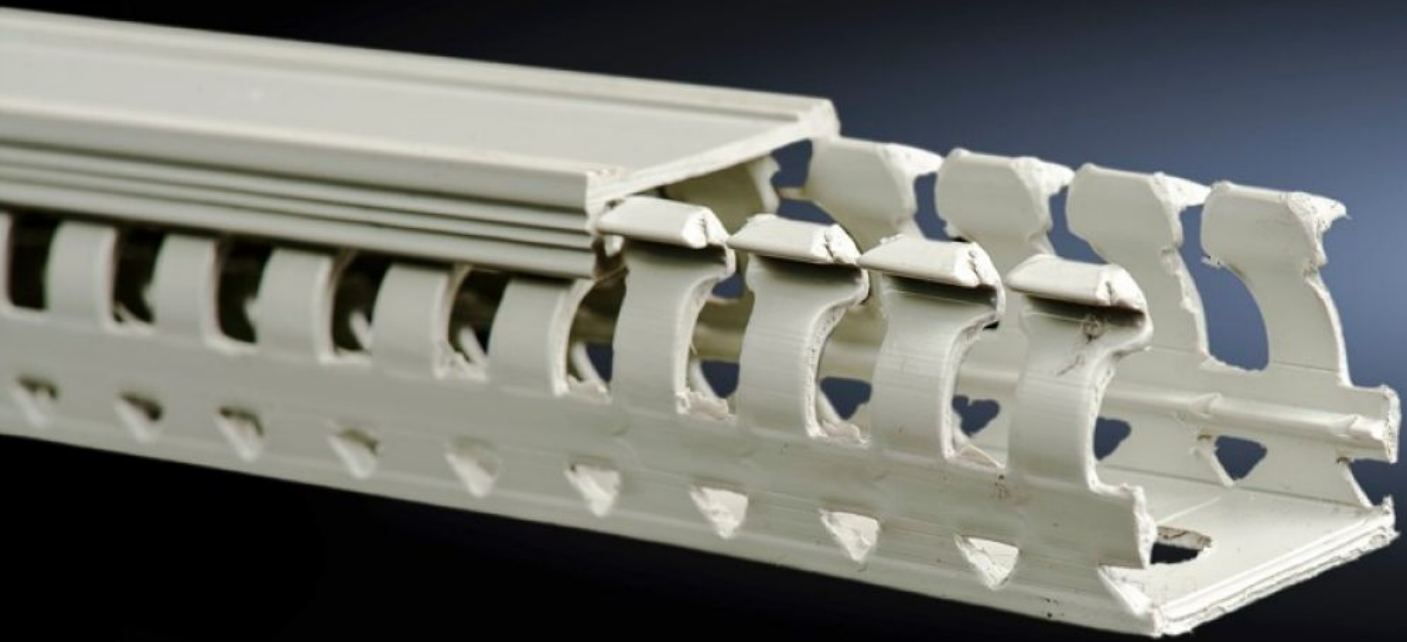

Rittal – The System.

Faster – better – everywhere.

SO PW31050

Kabelkanal SEGMA halogenfrei

State: 2026-06-27 (Source: [rittal.com/se-sv](https://www.rittal.com/se-sv))

ENCLOSURES

POWER DISTRIBUTION

CLIMATE CONTROL

IT INFRASTRUCTURE

SOFTWARE & SERVICES

FRIEDHELM LOH GROUP

SO PW31050 - Kabelkanal SEGMA halogenfri

För kabelförläggning där halogengas måste undvikas om kabelkanalen skulle fatta eld eller placeras i en omgivning med höga temperaturer. Tack vare kabelkanalens tvärgående brottanvisning och med hjälp av den speciella SEGMA-tången behövs ingen såg för att kapa kabelkanalen.

Features

Art. nr.	SO PW31050
Produktbeskrivning	För kabelförläggning där halogengas måste undvikas om kabelkanalen skulle fatta eld eller placeras i en omgivning med höga temperaturer. Tack vare kabelkanalens tvärgående brottanvisning och med hjälp av den speciella SEGMA-tången behövs ingen såg för att kapa kabelkanalen.
Material	Självslocknande Temperaturbeständig upp till +60 °C
Färg	Liknar RAL 7035
Leveransens omfattning	Kabelkanal med lock
Bar width	6,5 mm
Längd	2 000 mm
Slot width	6 mm
Dimension	Bredd: 25 mm Djup: 25 mm Längd: 2.000 mm
Förpackningsenhet	1 sats
Nettovikt	0,21 kg
Bruttovikt	0,21 kg
Tullvarukod	39161000
ECLASS 8.0	27400703